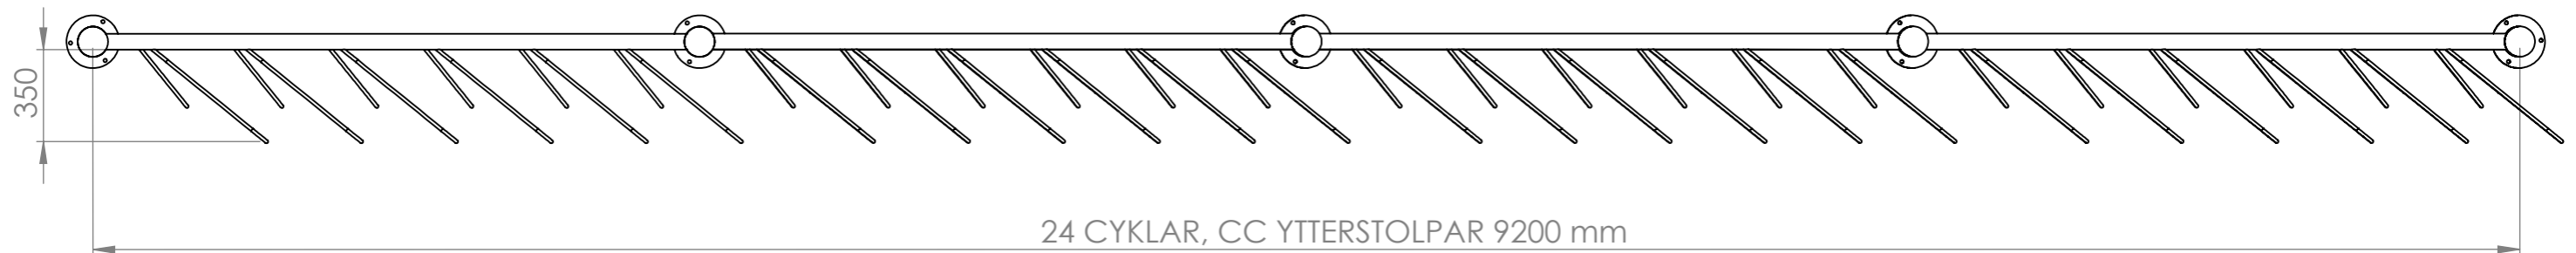

CC Mått mellan hjulhållare är 360 mm.
 Minsta rekommenderade avstånd för sneda hjulhållare är 350 mm.

Benämning: **Goggle 2 cykelställ med sneda hjulhållare för ramlåsning**

Ritning och datum:

Frida E 16-02-25

Skala: A3/1:25

Formgivare.

A3

A1

Blad 1 av 1