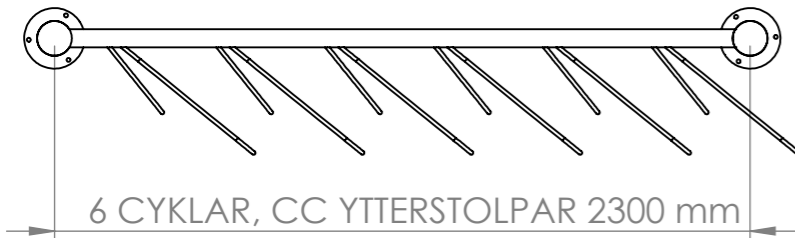

CC Mått mellan hjulhållare är 360 mm.
 Minsta rekommenderade avstånd för sneda hjulhållare är 350 mm.

Benämning: **Goggle 2 cykelställ med sneda hjulhållare för ramlåsning**

Ritning och datum:

Frida E 16-02-25

Skala: A3/1:25

Formgivare.

A3

A1

Blad 1 av 1