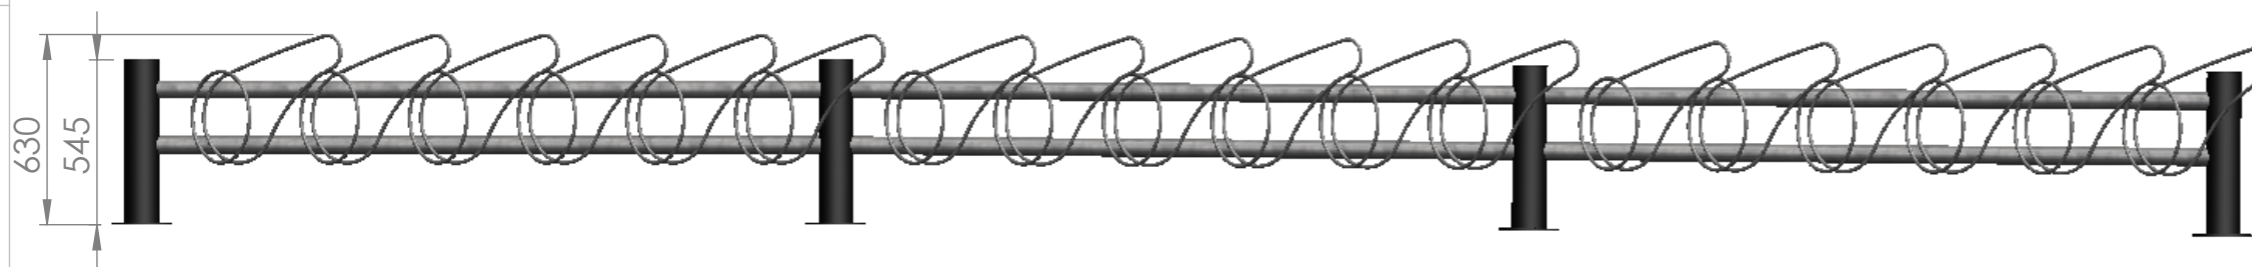

CC Mått mellan hjulhållare är 360 mm.
 Minsta rekommenderade avstånd för sneda hjulhållare är 350 mm.

Benämning: **Goggle 2 cykelställ med sneda hjulhållare för ramlåsning**

Ritning och datum:

Frida E 16-02-25

Skala: A3/1:25

Formgivare.

A3

A1

Blad 1 av 1