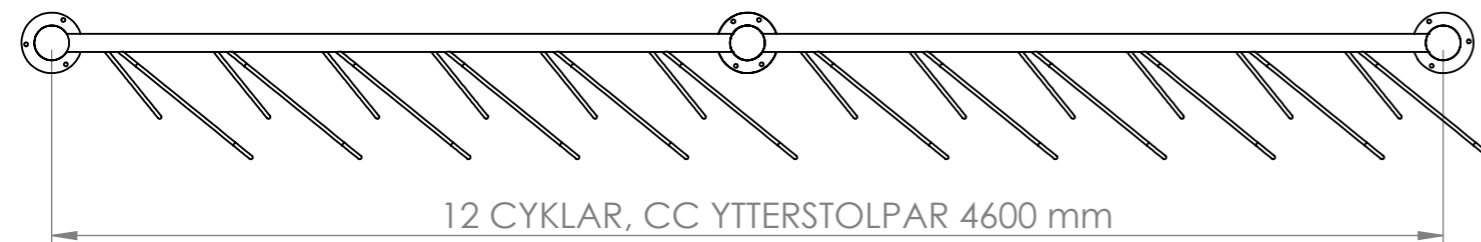

CC Mått mellan hjulhållare är 360 mm.
 Minsta rekommenderade avstånd för sneda hjulhållare är 350 mm.

Benämning: **Goggle 2 cykelställ med sneda hjulhållare för ramlåsning**

Ritning och datum:

Frida E 16-02-25

Skala: A3/1:25

Formgivare.

A3

A1

Blad 1 av 1