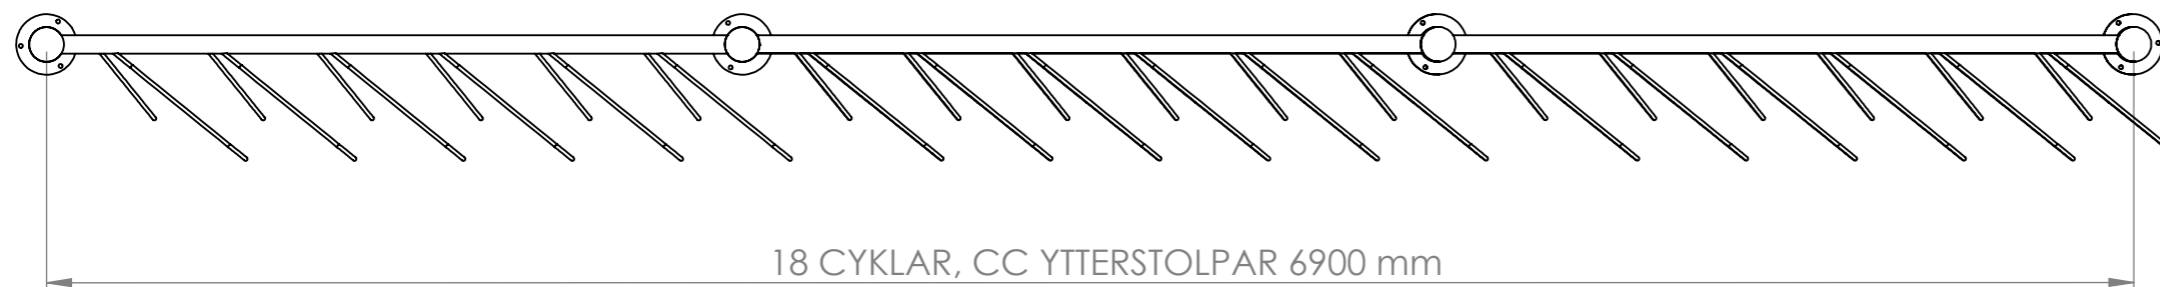

CC Mått mellan hjulhållare är 360 mm.
 Minsta rekommenderade avstånd för sneda hjulhållare är 350 mm.

Benämning: **Goggle 2 cykelställ med sneda hjulhållare för ramlåsning**

Ritning och datum:

Frida E 16-02-25

Skala: A3/1:25

Formgivare.

A3

A1

Blad 1 av 1