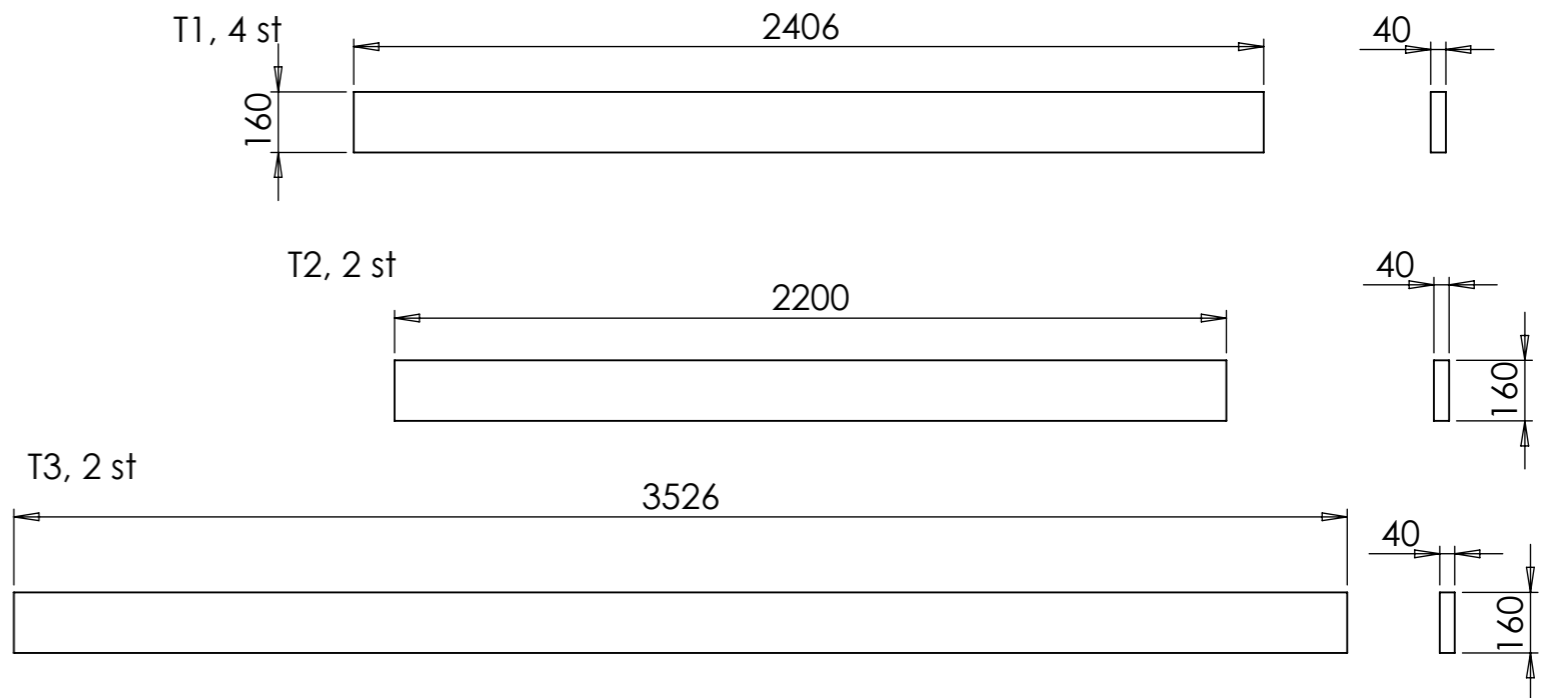

OBS! Låskista, trycke och låskolv bifogas inte leveransen. Cykelställ ingår inte utan offereras separat.

ITEM NO.	Number	DESCRIPTION	Default/ QTY.
7	Ö70-31-U7	Stolpe 90°	4
8	Ö70-31-U5	Stolpe	6
9	Ö70-31-R334	Sirius stolptopp höjd 334 mm	4
10	Ö70-31-R488	Sirius stolptopp höjd 488 mm	2
11	Ö70-31-R556	Sirius stolptopp höjd 556 mm	4
15	Ö70-11D	Sirius delad spalje C-C 2200	8
16	Ö70-00SB3	Sirius skruvvinkel	32
18	Ö70-20V	Sisius Dörr C-C 990 vänsterhängd	1
19	Ö70-20H	Sirius dörr högerhängd	

TITLE:
Sirius Cykelhus 6,9 x 3,5 m.
Tilläggsbeteckning
S= Svart
A= Antracitgrå Gris 900 Sablé

DWG NO. **Ö70-30**

A3

A-01

TITLE:	
DWG NO.	A3
Skala:1:20	Sign.UH
Blad 2 av 3	

A-01

TITLE:	
DWG NO.	A3
Skala:1:20	Sign.UH
Blad 3 av 3	