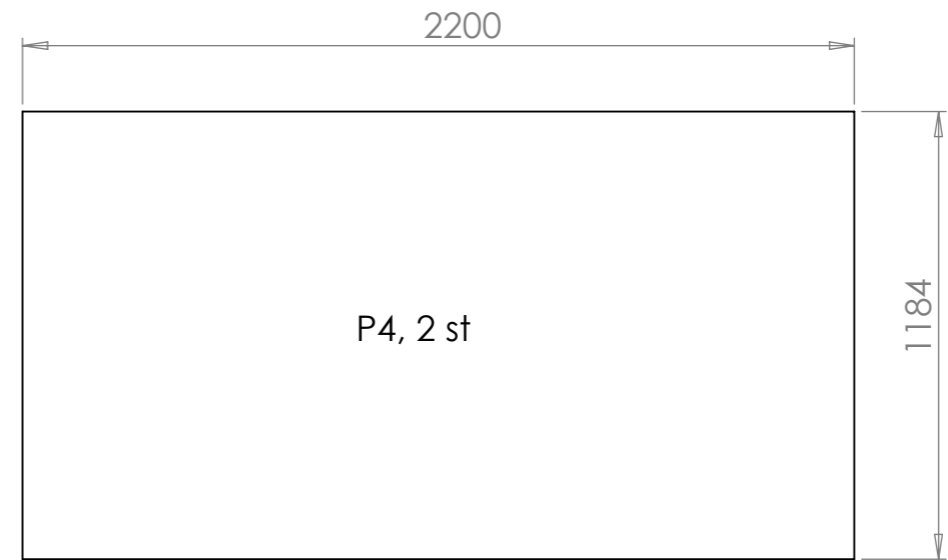

TITLE:
Sirius Cykelhus 6,9 x 3,5 m.
Tilläggsbeteckning
S= Svart
A= Antracitgrå Gris 900 Sablé

DWG NO. **Ö70-30**

A3

A-01

TITLE:	
DWG NO.	A3
Skala:1:20	Sign.UH
Blad 2 av 3	

A-01

TITLE:	
DWG NO.	A3
Skala:1:20	Sign.UH
Blad 3 av 3	