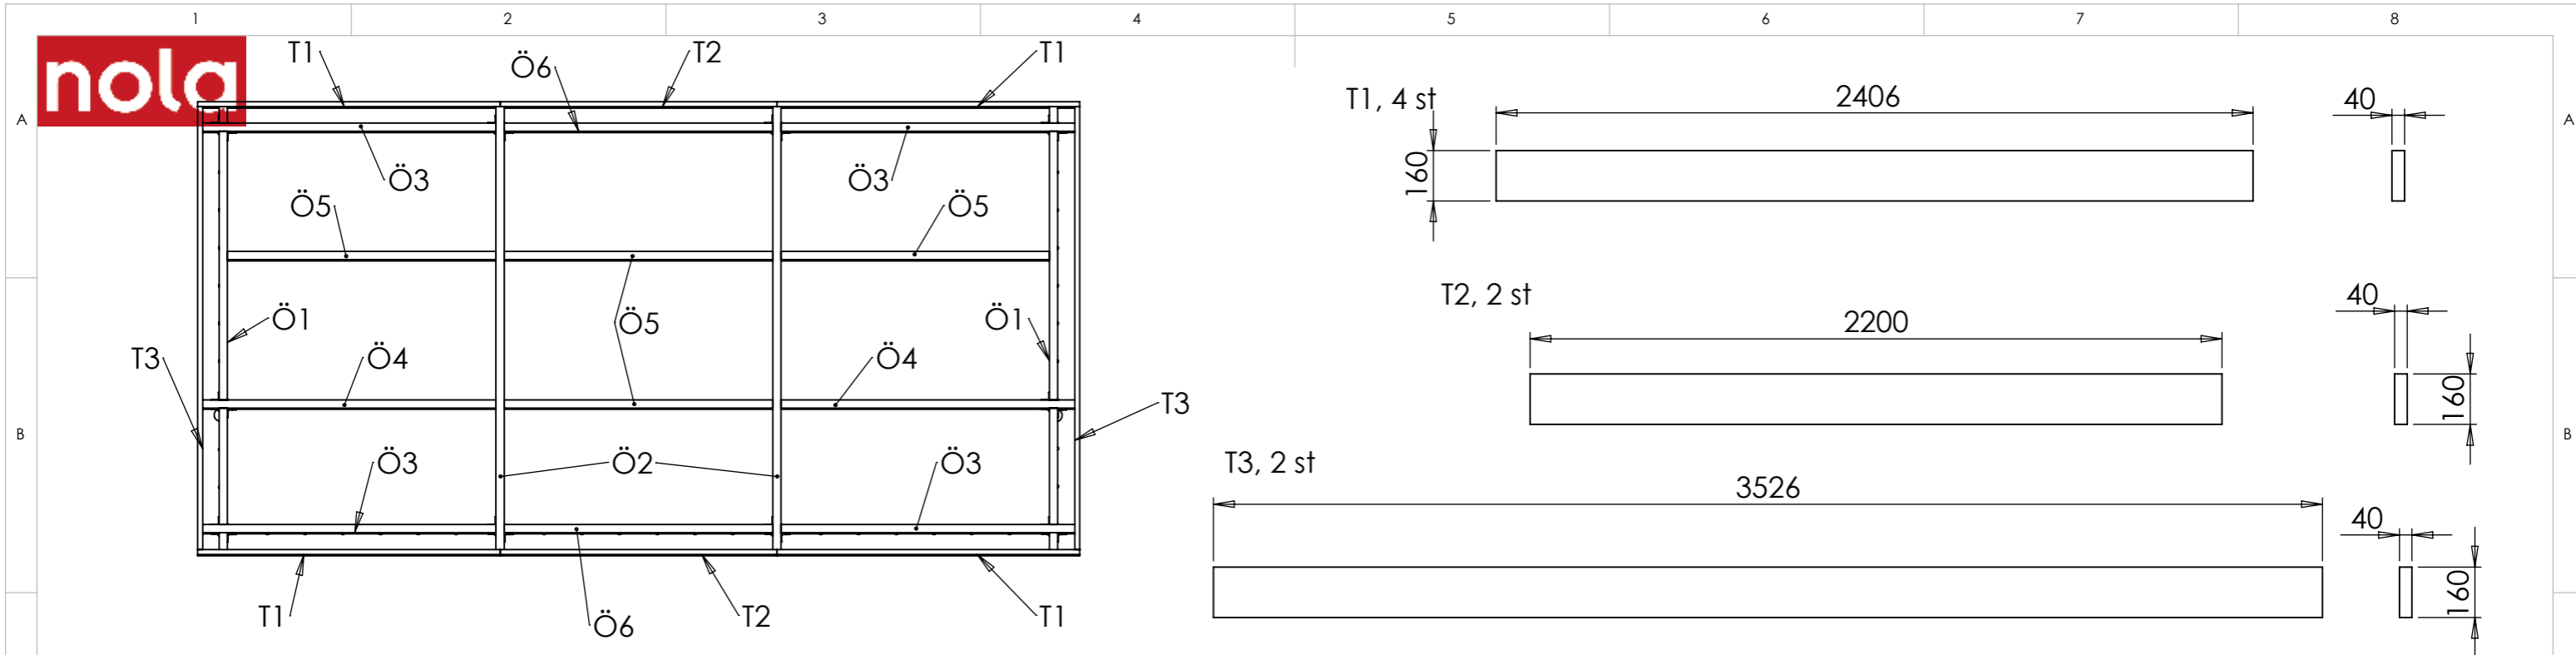

OBS! Låskista, trycke och låskolv bifogas inte leveransen. Cykelställ ingår inte utan offereras separat.

ITEM NO.	Number	DESCRIPTION	Default/ QTY.
7	Ö70-31-U7	Stolpe 90°	4
8	Ö70-31-U5	Stolpe	6
9	Ö70-31-R334	Sirius stolptopp höjd 334 mm	4
10	Ö70-31-R488	Sirius stolptopp höjd 488 mm	2
11	Ö70-31-R556	Sirius stolptopp höjd 556 mm	4
15	Ö70-11D	Sirius delad spalje C-C 2200	8
16	Ö70-00SB3	Sirius skruvvinkel	32
18	Ö70-20V	Sisius Dörr C-C 990 vänsterhängd	1
19	Ö70-20H	Sirius dörr högerhängd	

TITLE:
Sirius Cykelhus 6,9 x 3,5 m.
Tilläggsbeteckning
S= Svart
A= Antracitgrå Gris 900 Sablé

DWG NO. **Ö70-30**

A3

A-01

TITLE:	
DWG NO.	A3
Skala:1:20	Sign.UH
Blad 2 av 3	

A-01

TITLE:	
DWG NO.	A3
Skala:1:20	Sign.UH
Blad 3 av 3	