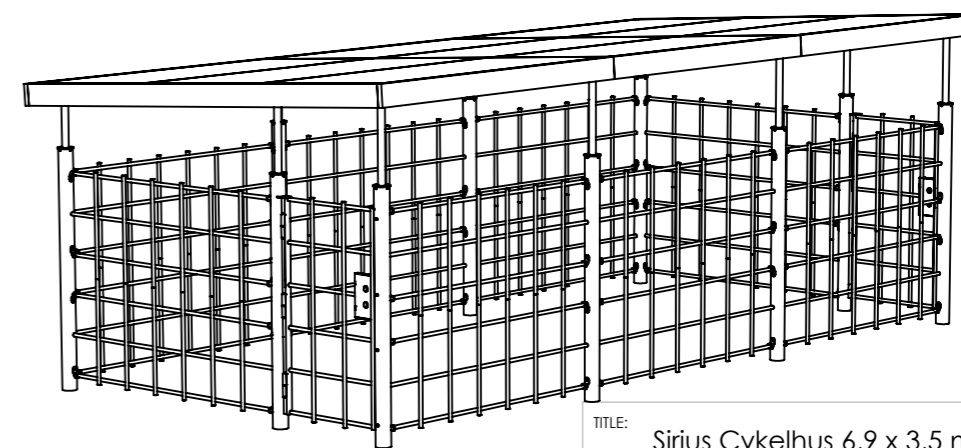

Cykelhuset levereras i delar och monteras ihop på plats. Se separat monteringsbeskrivning. Taket är i 21 mm plywood. Underlagspapp medföljer leveransen.

Allt stål är som standard elförzinket, gulkromaterat och pulverlackerat i svart RAL 9005 eller med antracitgrått strukturpulver typ interpon Gris 900 sablé.

OBS! Låskista, trycke och låskolv bifogas inte leveransen. Cykelställ ingår inte utan offereras separat.

ITEM NO.	Number	DESCRIPTION	Default/ QTY.
7	Ö70-31-U7	Stolpe 90°	4
8	Ö70-31-U5	Stolpe	6
9	Ö70-31-R334	Sirius stolptopp höjd 334 mm	4
10	Ö70-31-R488	Sirius stolptopp höjd 488 mm	2
11	Ö70-31-R556	Sirius stolptopp höjd 556 mm	4
15	Ö70-11D	Sirius delad spalje C-C 2200	8
16	Ö70-00SB3	Sirius skruvvinkel	32
18	Ö70-20V	Sisius Dörr C-C 990 vänsterhängd	1
19	Ö70-20H	Sirius dörr högerhängd	