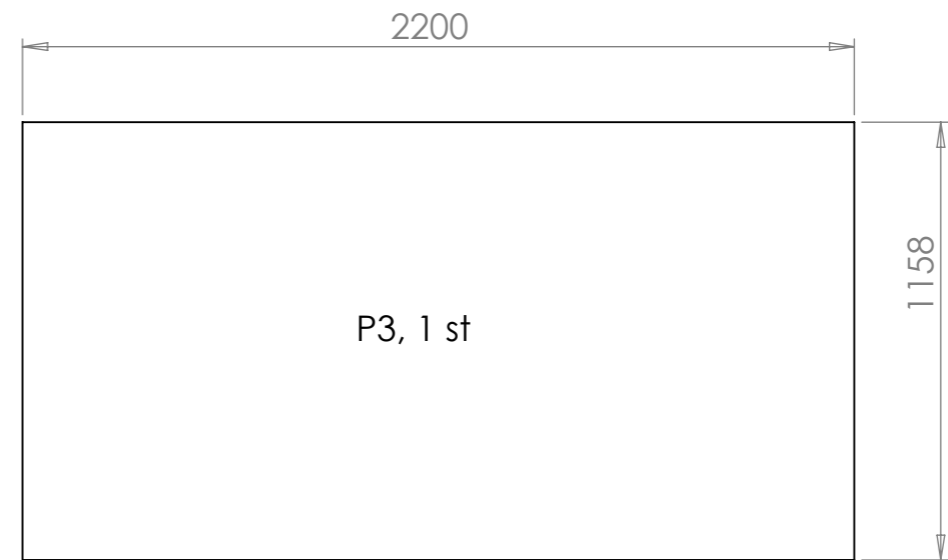

TITLE:
Sirius Cykelhus 6,9 x 3,5 m.
Tilläggsbeteckning
S= Svart
A= Antracitgrå Gris 900 Sablé

DWG NO. **Ö70-30**

A3

A-01

TITLE:	
DWG NO.	A3
Skala:1:20	Sign.UH
Blad 2 av 3	

A-01

TITLE:	
DWG NO.	A3
Skala:1:20	Sign.UH
Blad 3 av 3	