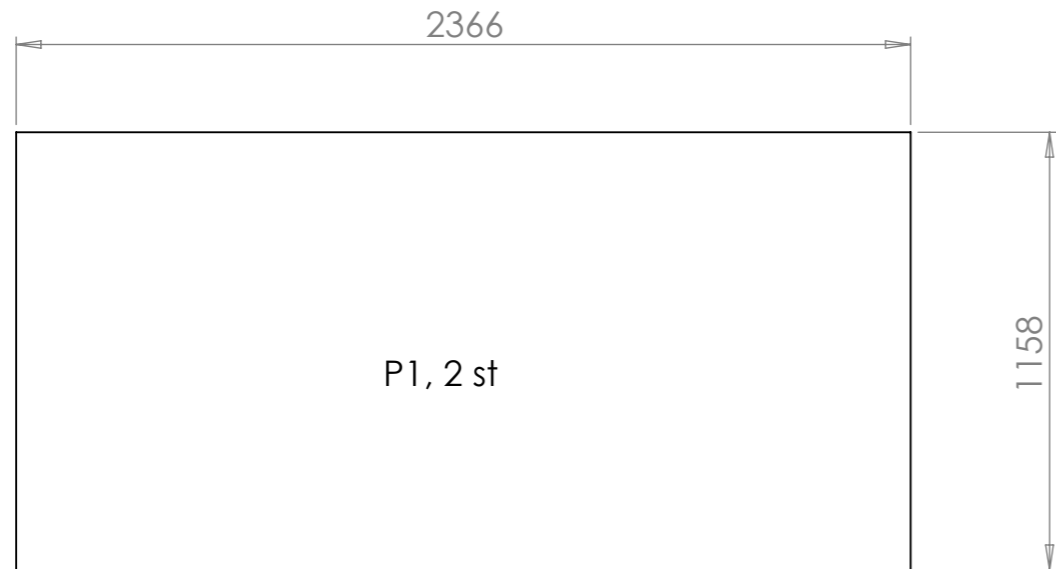

TITLE:
Sirius Cykelhus 6,9 x 3,5 m.
Tilläggsbeteckning
S= Svart
A= Antracitgrå Gris 900 Sablé

DWG NO. **Ö70-30**

A3

A-01

TITLE:	
DWG NO.	A3
Skala:1:20	Sign.UH
Blad 2 av 3	

A-01

TITLE:	
DWG NO.	A3
Skala:1:20	Sign.UH
Blad 3 av 3	