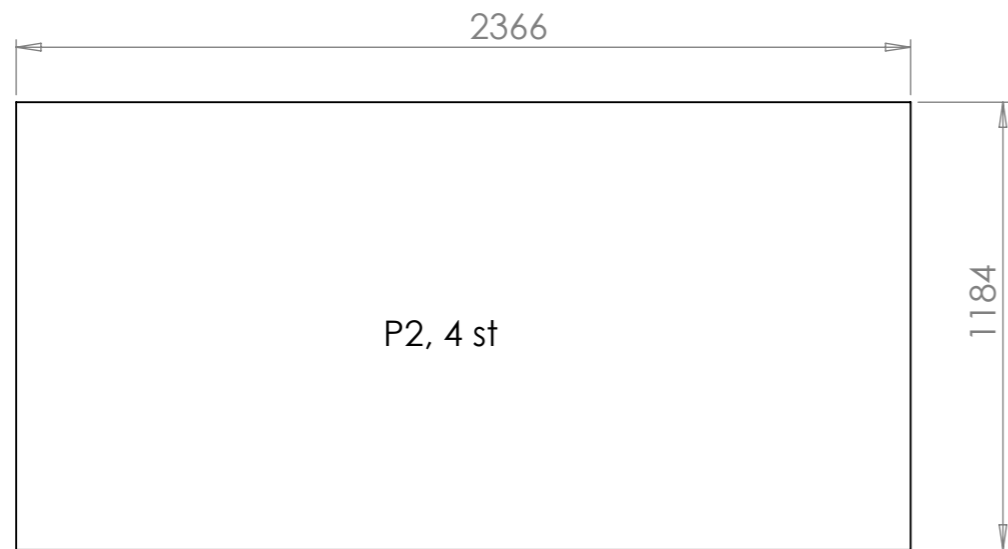

TITLE:
Sirius Cykelhus 6,9 x 3,5 m.
Tilläggsbeteckning
S= Svart
A= Antracitgrå Gris 900 Sablé

DWG NO. **Ö70-30**

A3

A-01

TITLE:	
DWG NO.	A3
Skala:1:20	Sign.UH
Blad 2 av 3	

A-01

TITLE:	
DWG NO.	A3
Skala:1:20	Sign.UH
Blad 3 av 3	