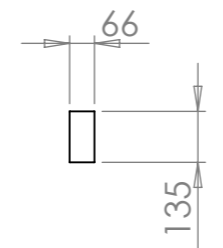

OBS! Låskista, trycke och låskolv bifogas inte leveransen. Cykelställ ingår inte utan offereras separat.

ITEM NO.	Number	DESCRIPTION	Default/ QTY.
7	Ö70-31-U7	Stolpe 90°	4
8	Ö70-31-U5	Stolpe	6
9	Ö70-31-R334	Sirius stolptopp höjd 334 mm	4
10	Ö70-31-R488	Sirius stolptopp höjd 488 mm	2
11	Ö70-31-R556	Sirius stolptopp höjd 556 mm	4
15	Ö70-11D	Sirius delad spalje C-C 2200	8
16	Ö70-00SB3	Sirius skruvvinkel	32
18	Ö70-20V	Sisius Dörr C-C 990 vänsterhängd	1
19	Ö70-20H	Sirius dörr högerhängd	

TITLE:
Sirius Cykelhus 6,9 x 3,5 m.
Tilläggsbeteckning
S= Svart
A= Antracitgrå Gris 900 Sablé

DWG NO. **Ö70-30**

A3

A-01

TITLE:	
DWG NO.	A3
Skala:1:20	Sign.UH
Blad 2 av 3	

A-01

TITLE:	
DWG NO.	A3
Skala:1:20	Sign.UH
Blad 3 av 3	