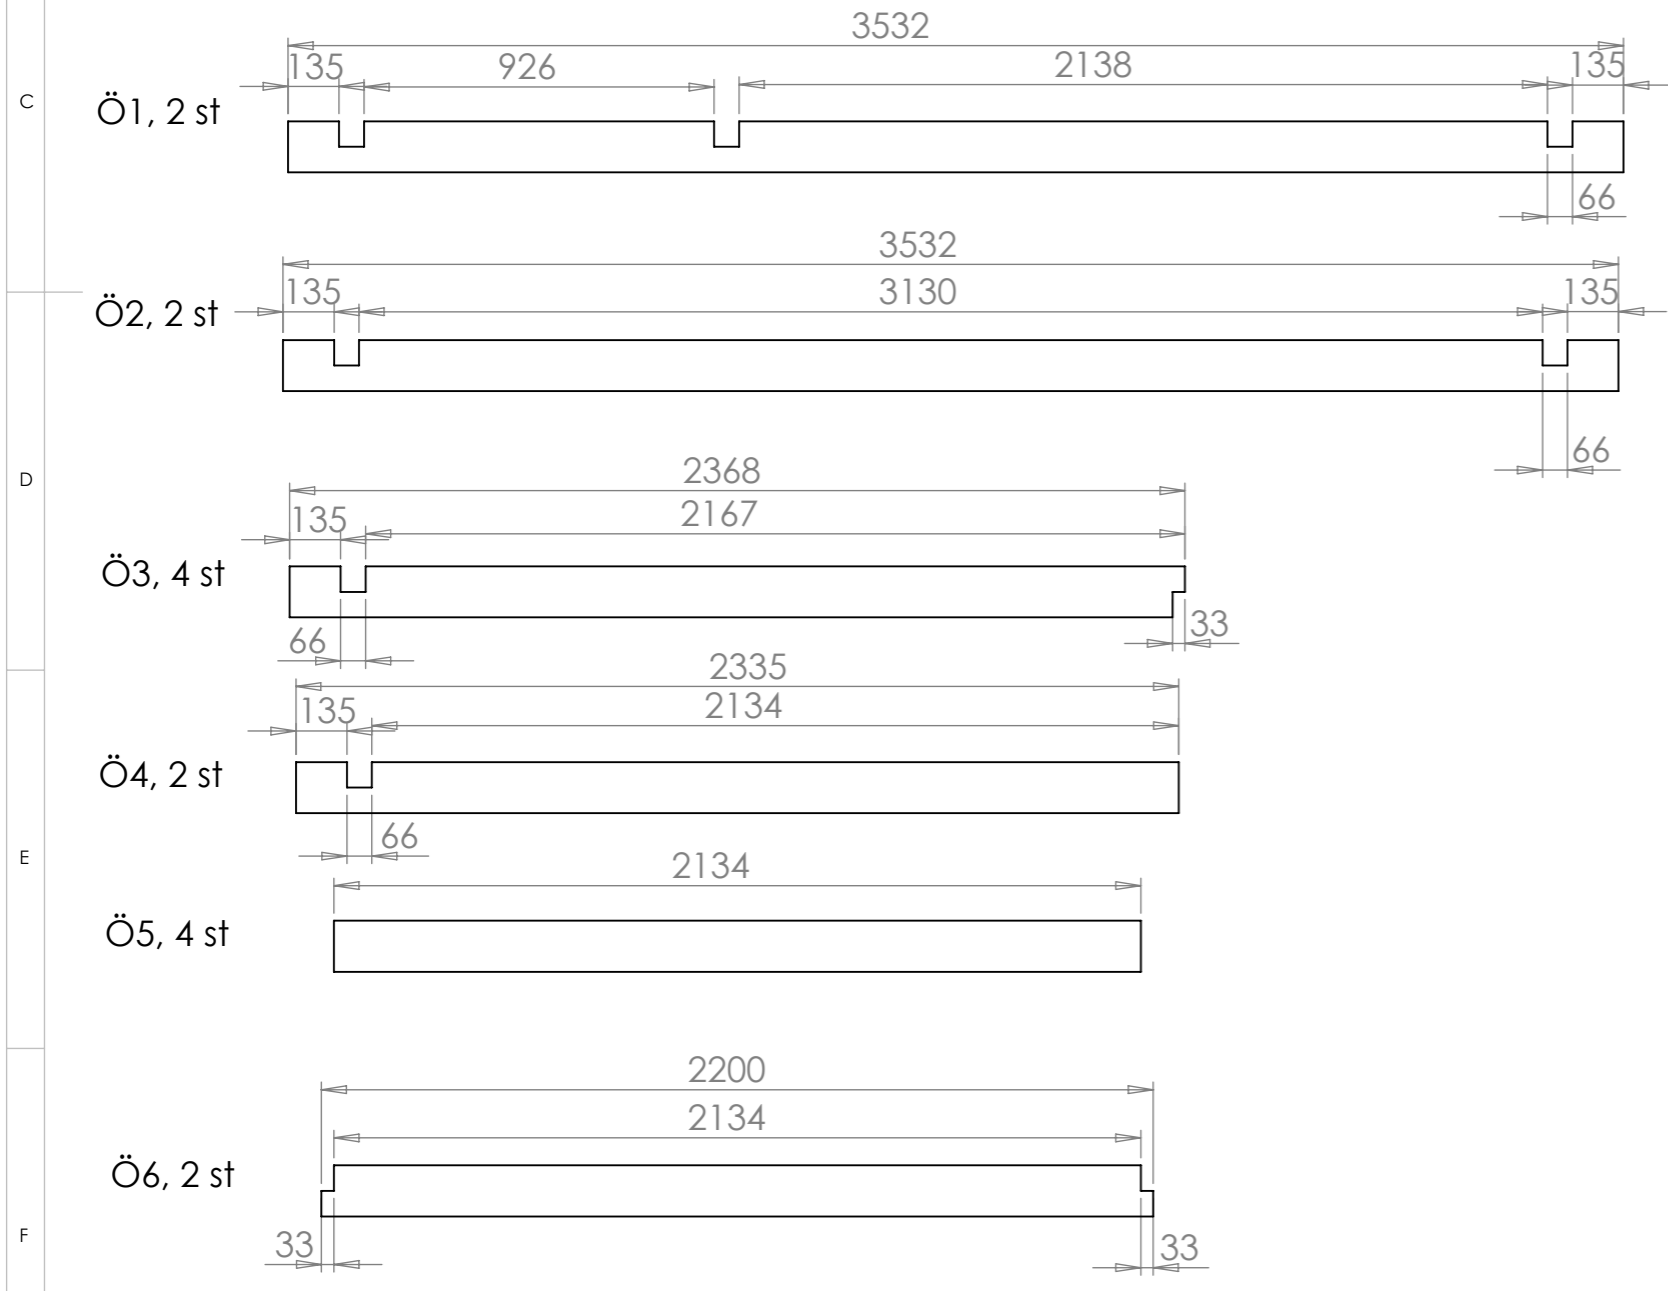

OBS! Låskista, trycke och låskolv bifogas inte leveransen. Cykelställ ingår inte utan offereras separat.

ITEM NO.	Number	DESCRIPTION	Default/ QTY.
7	Ö70-31-U7	Stolpe 90°	4
8	Ö70-31-U5	Stolpe	6
9	Ö70-31-R334	Sirius stolptopp höjd 334 mm	4
10	Ö70-31-R488	Sirius stolptopp höjd 488 mm	2
11	Ö70-31-R556	Sirius stolptopp höjd 556 mm	4
15	Ö70-11D	Sirius delad spalje C-C 2200	8
16	Ö70-00SB3	Sirius skruvvinkel	32
18	Ö70-20V	Sisius Dörr C-C 990 vänsterhängd	1
19	Ö70-20H	Sirius dörr högerhängd	

TITLE:
Sirius Cykelhus 6,9 x 3,5 m.
Tilläggsbeteckning
S= Svart
A= Antracitgrå Gris 900 Sablé

DWG NO. **Ö70-30**

A3

A-01

TITLE:	
DWG NO.	A3
Skala:1:20	Sign.UH
Blad 2 av 3	

A-01

TITLE:	
DWG NO.	A3
Skala:1:20	Sign.UH
Blad 3 av 3	