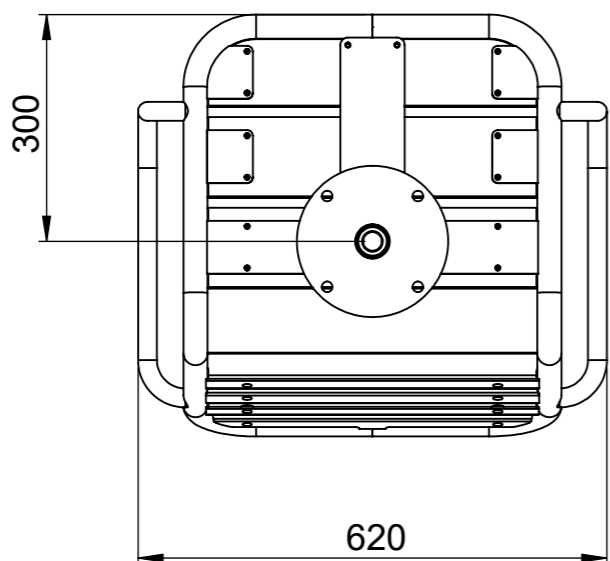

Monteringsanvisning Gry möbelgrupp

Gry Snurrstol med armstöd

nola®

Huvudkontor: Nola Industrier AB Box 17701 Repslagargatan 15b
118 93 Stockholm T: 08 702 1960 F: 08 702 1962 headoffice@nola.se
Kundtjänst/showroom/export/press: Skeppsbron 3 211 20 Malmö
T: 040 171 190 F: 040 127 545 order@nola.se

www.nola.se

Grys snurrstolar har snurrmekanism med autoretur, det vill säga att den återvänder till sin ursprungsposition efter ett antal varv och svängningar beroende av hur tungt belastad stolen är.