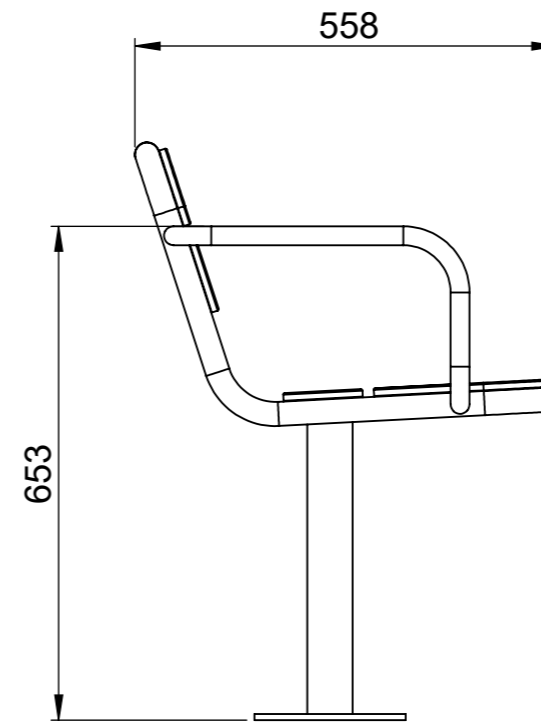

Monteringsanvisning Gry möbelgrupp

Gry Stol med armstöd U14-13

nola®

Huvudkontor: Nola Industrier AB Box 17701 Repslagargatan 15b
118 93 Stockholm T: 08 702 1960 F: 08 702 1962 headoffice@nola.se
Kundtjänst/showroom/export/press: Skeppsbron 3 211 20 Malmö
T: 040 171 190 F: 040 127 545 order@nola.se

www.nola.se

U14-13
Gry Stol med armstöd
Inkl benstativ och 4 st M6-bultar
Levereras delvis monterad
Vikt 14.5 kg