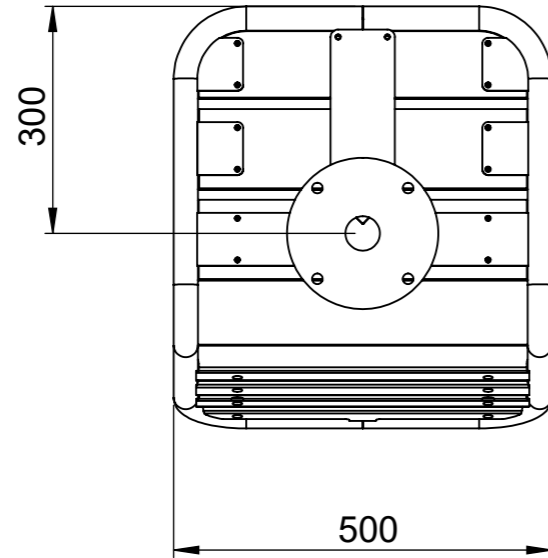

Monteringsanvisning Gry möbelgrupp

Gry Stol U14-12

nola®

Huvudkontor: Nola Industrier AB Box 17701 Repslagargatan 15b
118 93 Stockholm T: 08 702 1960 F: 08 702 1962 headoffice@nola.se
Kundtjänst/showroom/export/press: Skeppsbron 3 211 20 Malmö
T: 040 171 190 F: 040 127 545 order@nola.se

www.nola.se

U14-12
Gry Stol
Inkl benstativ och 4 st st M6-bultar
Levereras delvis monterad
Vikt 13 kg