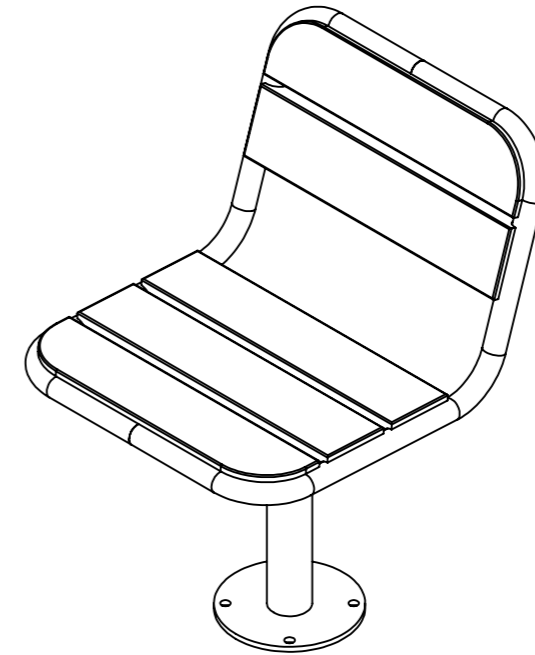

Monteringsanvisning Gry möbelgrupp

Gry Stol U14-12

nola®

Huvudkontor: Nola Industrier AB Box 17701 Repslagargatan 15b
118 93 Stockholm T: 08 702 1960 F: 08 702 1962 headoffice@nola.se
Kundtjänst/showroom/export/press: Skeppsbron 3 211 20 Malmö
T: 040 171 190 F: 040 127 545 order@nola.se

www.nola.se

U14-12
Gry Stol
Inkl benstativ och 4 st st M6-bultar
Levereras delvis monterad
Vikt 13 kg