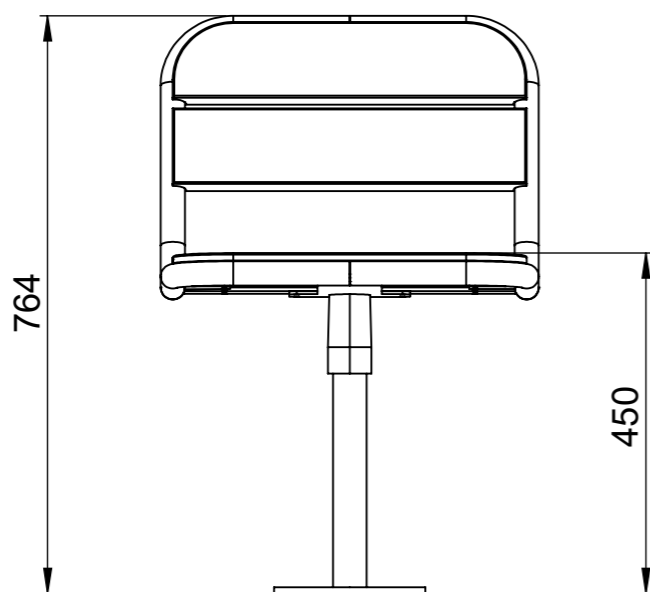

U14-12/snurr
Gry Snurrstol, med autoretur
Inkl benstativ med snurrfunktion
och 4 st st M6-bultar
Levereras delvis monterad
Vikt 13 kg