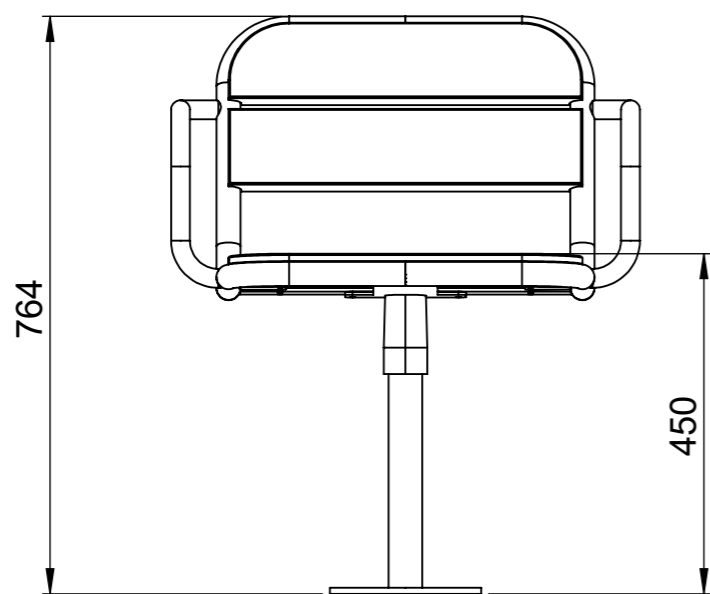

U14-13/snurr
Gry Snurrstol med armstöd,
med autoretur
Inkl benstativ med snuffunktion
och 4 st M6-bultar
Levereras delvis monterad
Vikt 14.5 kg