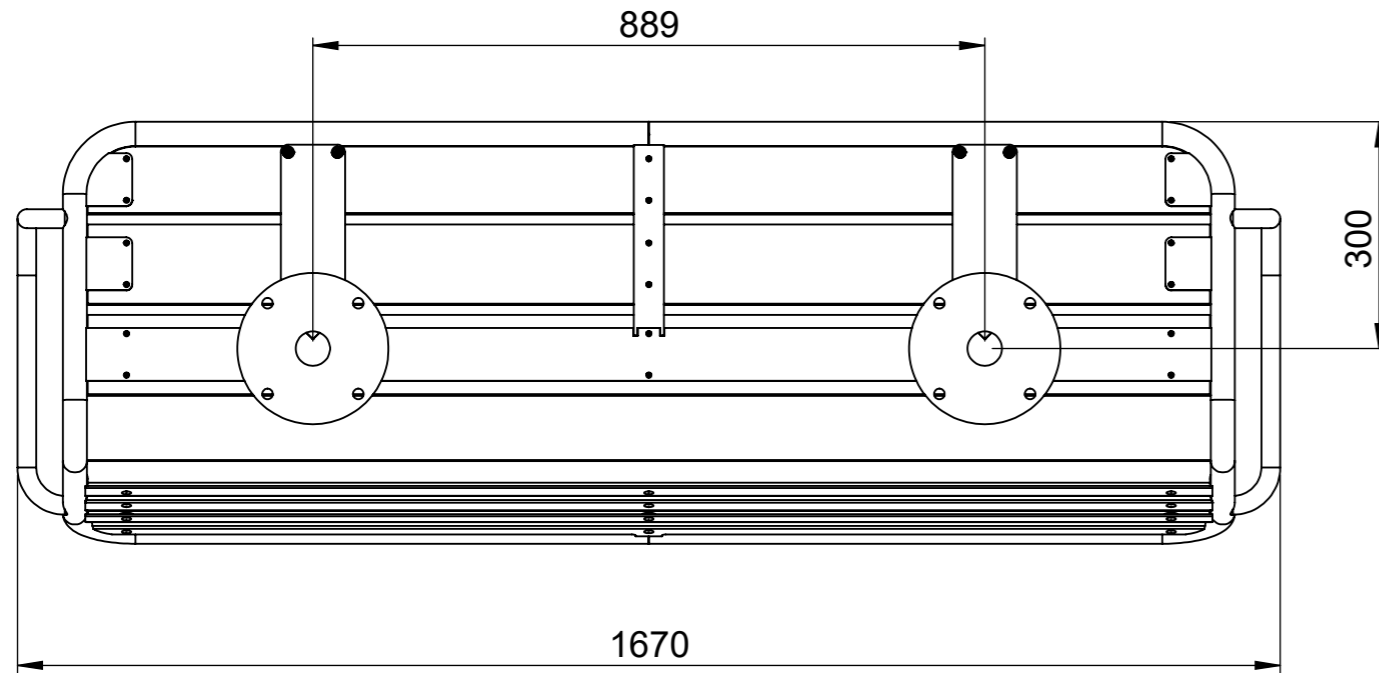

Monteringsanvisning Gry möbelgrupp

Gry Soffa med armstöd U14-11

nola®

Huvudkontor: Nola Industrier AB Box 17701 Repslagargatan 15b
118 93 Stockholm T: 08 702 1960 F: 08 702 1962 headoffice@nola.se
Kundtjänst/showroom/export/press: Skeppsbron 3 211 20 Malmö
T: 040 171 190 F: 040 127 545 order@nola.se

www.nola.se

U14-11
Gry Soffa med armstöd
Inklusive benstativ och 8 st M6-bultar
Levereras delvis monterad
Vikt 46.5 kg