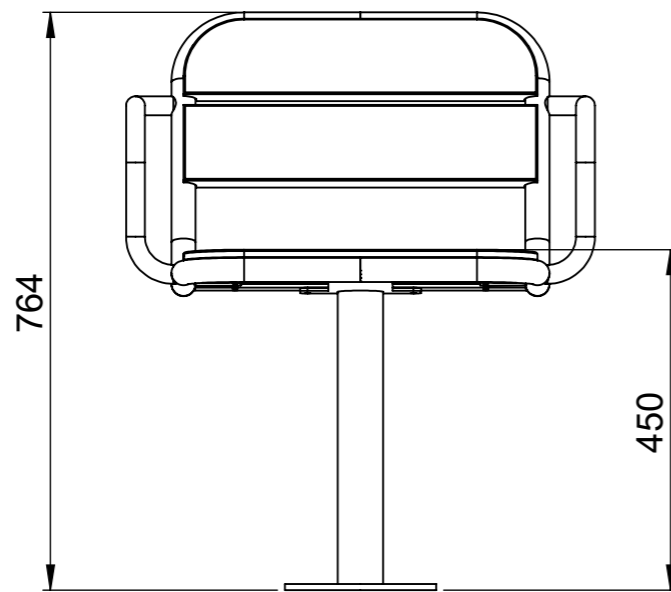

Monteringsanvisning Gry möbelgrupp

Gry Stol med armstöd U14-13

nola®

Huvudkontor: Nola Industrier AB Box 17701 Repslagargatan 15b
118 93 Stockholm T: 08 702 1960 F: 08 702 1962 headoffice@nola.se
Kundtjänst/showroom/export/press: Skeppsbron 3 211 20 Malmö
T: 040 171 190 F: 040 127 545 order@nola.se

www.nola.se

U14-13
Gry Stol med armstöd
Inkl benstativ och 4 st M6-bultar
Levereras delvis monterad
Vikt 14.5 kg