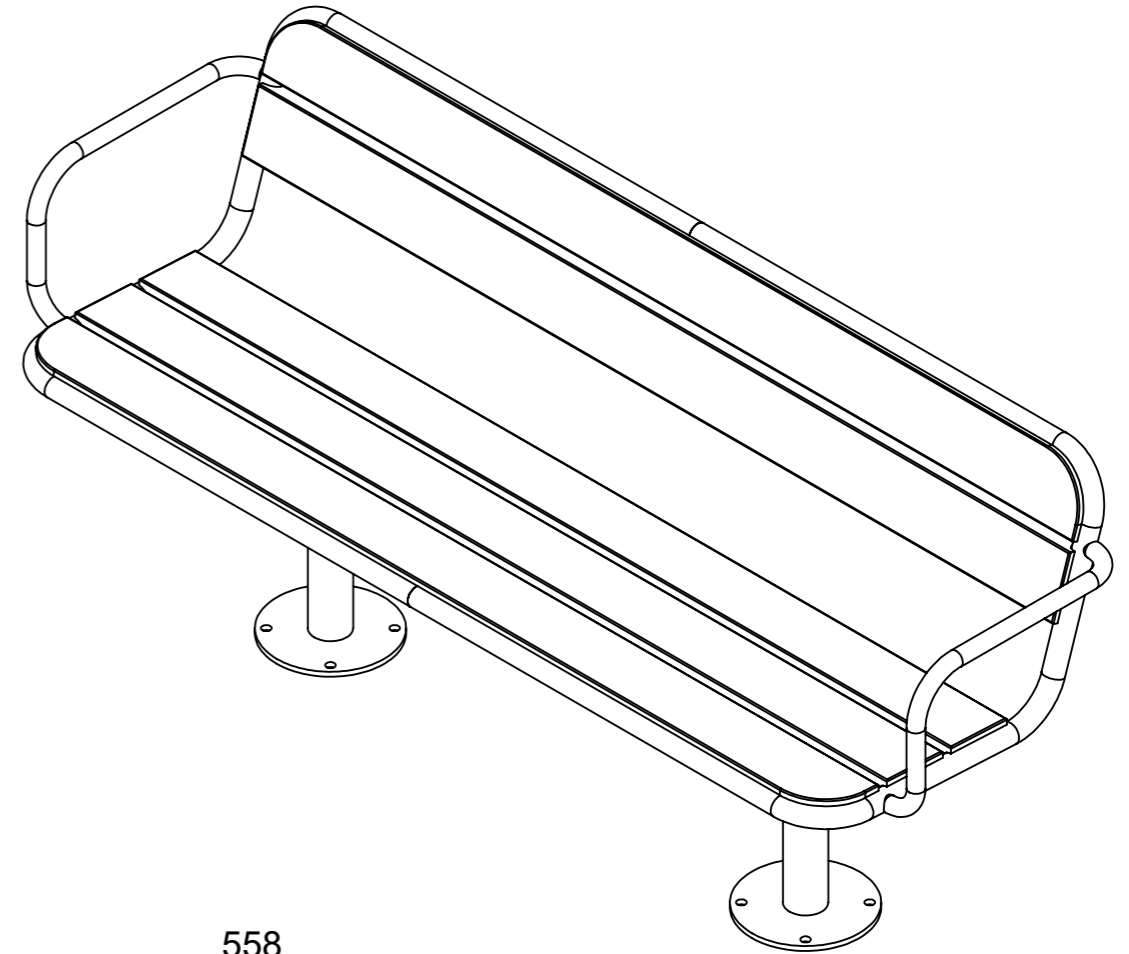

Monteringsanvisning Gry möbelgrupp

Gry Soffa med armstöd U14-11

nola®

Huvudkontor: Nola Industrier AB Box 17701 Repslagargatan 15b
118 93 Stockholm T: 08 702 1960 F: 08 702 1962 headoffice@nola.se
Kundtjänst/showroom/export/press: Skeppsbron 3 211 20 Malmö
T: 040 171 190 F: 040 127 545 order@nola.se

www.nola.se

U14-11
Gry Soffa med armstöd
Inklusive benstativ och 8 st M6-bultar
Levereras delvis monterad
Vikt 46.5 kg