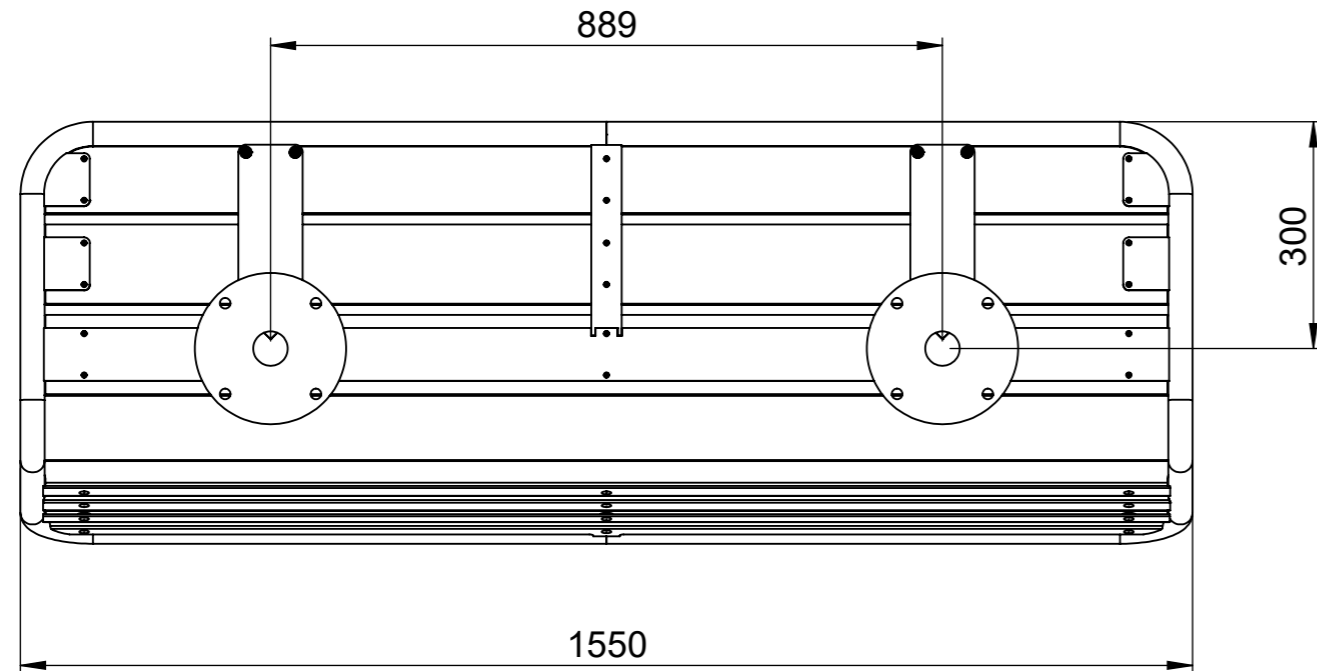

Monteringsanvisning Gry möbelgrupp

Gry Soffa U14-10

nola®

Huvudkontor: Nola Industrier AB Box 17701 Repslagargatan 15b
118 93 Stockholm T: 08 702 1960 F: 08 702 1962 headoffice@nola.se
Kundtjänst/showroom/export/press: Skeppsbron 3 211 20 Malmö
T: 040 171 190 F: 040 127 545 order@nola.se

www.nola.se

U14-10
Gry Soffa
Inklusive benstativ och 8 st M6-bultar
Levereras delvis monterad
Vikt 45 kg