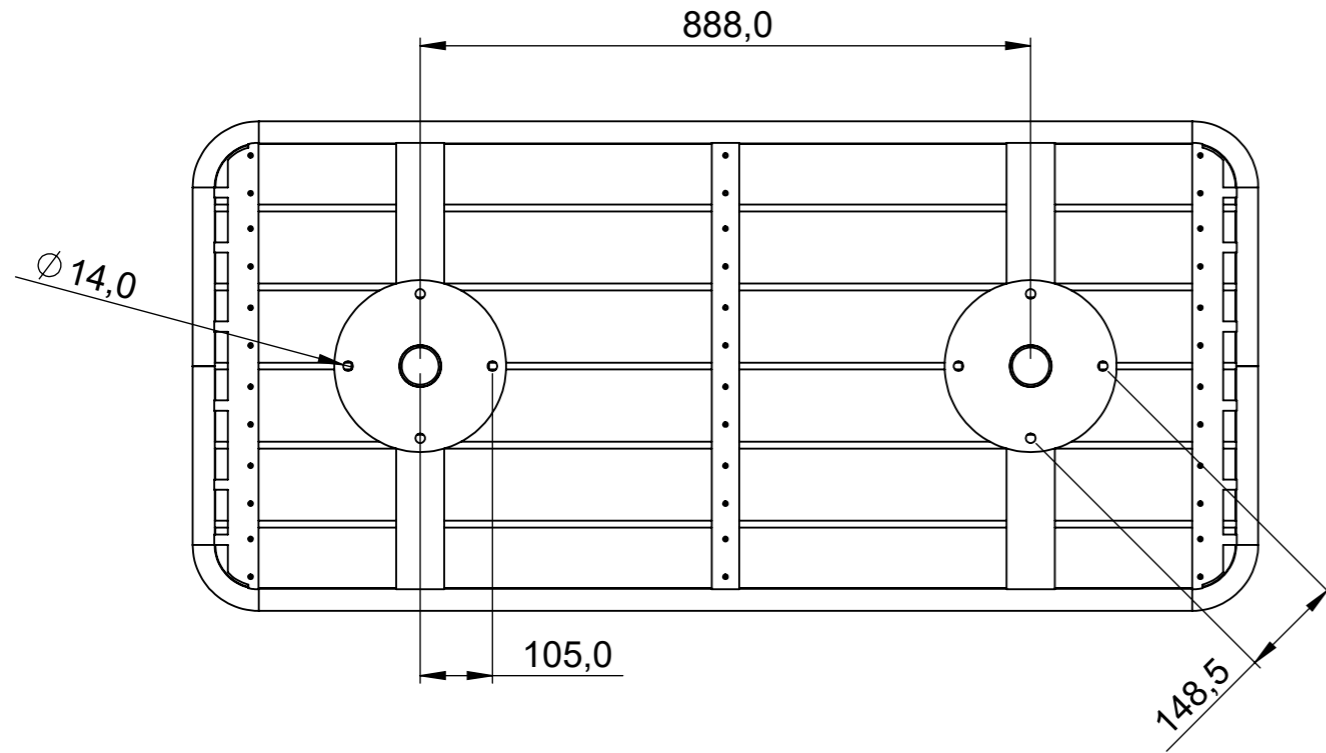

Monteringsanvisning Gry möbelgrupp

Gry Bord rektangulärt U14-15

nola®

Huvudkontor: Nola Industrier AB Box 17701 Repslagargatan 15b
118 93 Stockholm T: 08 702 1960 F: 08 702 1962 headoffice@nola.se
Kundtjänst/showroom/export/press: Skeppsbron 3 211 20 Malmö
T: 040 171 190 F: 040 127 545 order@nola.se

www.nola.se

U14-15
Gry Bord rektangulärt
Inkl 2 st benstativ och 8 st M8-bultar
Levereras delvis monterat
Vikt 46 kg