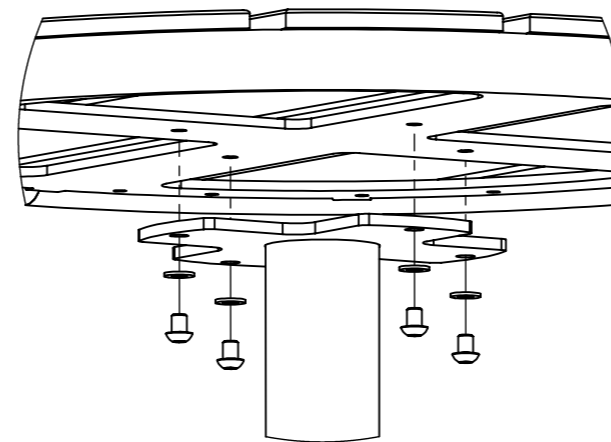

www.nola.se

Soffans och stolens sittkorgar kommer färdigmonterade och bordsskivan likaså. Till dessa skruvas benen fast med 4 st medföljande M6 eller M8-bultar + brickor per bentopp.

DETAIL A  
SCALE 1 : 4