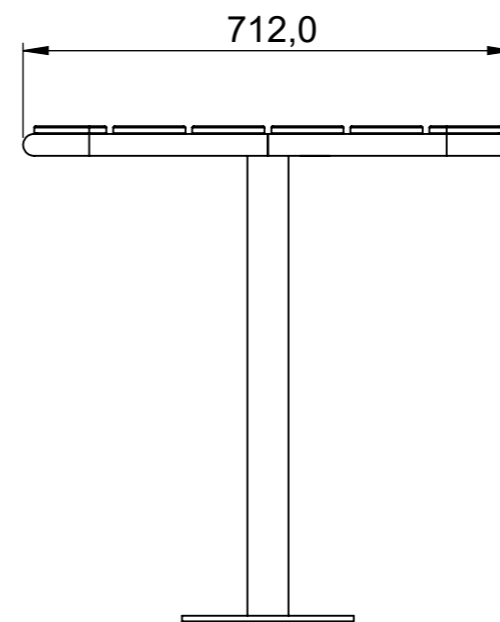

Monteringsanvisning Gry möbelgrupp

Gry Bord rektangulärt U14-15

nola®

Huvudkontor: Nola Industrier AB Box 17701 Repslagargatan 15b
118 93 Stockholm T: 08 702 1960 F: 08 702 1962 headoffice@nola.se
Kundtjänst/showroom/export/press: Skeppsbron 3 211 20 Malmö
T: 040 171 190 F: 040 127 545 order@nola.se

www.nola.se

U14-15
Gry Bord rektangulärt
Inkl 2 st benstativ och 8 st M8-bultar
Levereras delvis monterat
Vikt 46 kg