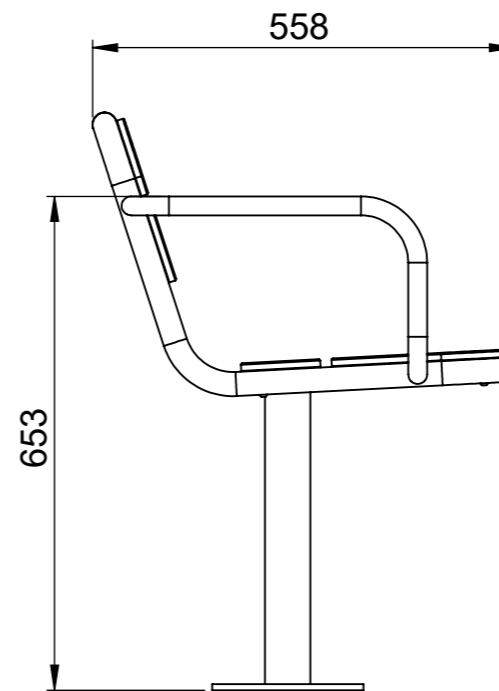

Monteringsanvisning Gry möbelgrupp

Gry Soffa med armstöd U14-11

nola®

Huvudkontor: Nola Industrier AB Box 17701 Repslagargatan 15b
118 93 Stockholm T: 08 702 1960 F: 08 702 1962 headoffice@nola.se
Kundtjänst/showroom/export/press: Skeppsbron 3 211 20 Malmö
T: 040 171 190 F: 040 127 545 order@nola.se

www.nola.se

U14-11
Gry Soffa med armstöd
Inklusive benstativ och 8 st M6-bultar
Levereras delvis monterad
Vikt 46.5 kg