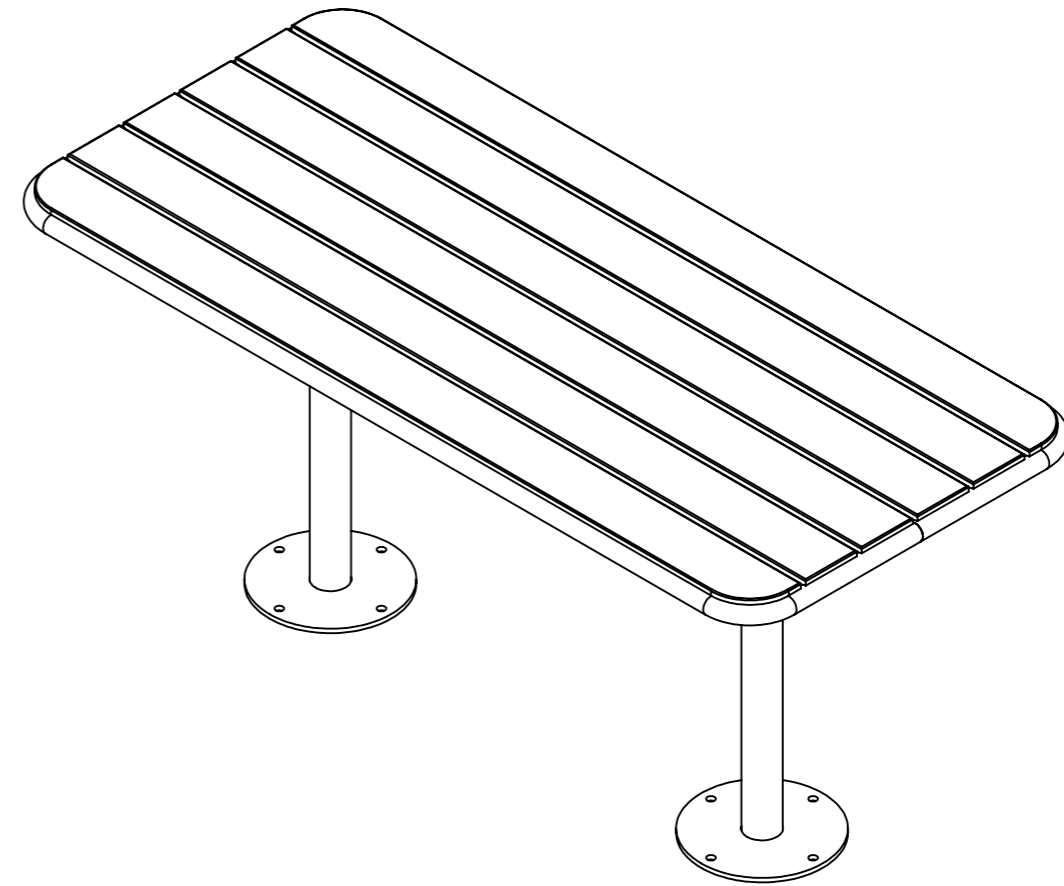

Monteringsanvisning Gry möbelgrupp

Gry Bord rektangulärt U14-15

nola®

Huvudkontor: Nola Industrier AB Box 17701 Repslagargatan 15b
118 93 Stockholm T: 08 702 1960 F: 08 702 1962 headoffice@nola.se
Kundtjänst/showroom/export/press: Skeppsbron 3 211 20 Malmö
T: 040 171 190 F: 040 127 545 order@nola.se

www.nola.se

U14-15
Gry Bord rektangulärt
Inkl 2 st benstativ och 8 st M8-bultar
Levereras delvis monterat
Vikt 46 kg