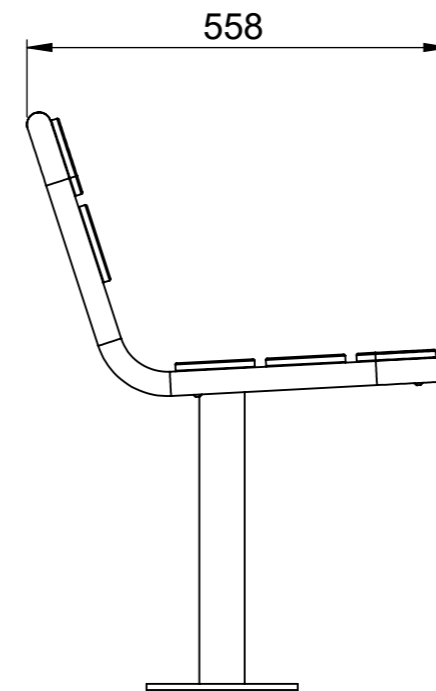

Monteringsanvisning Gry möbelgrupp

Gry Soffa U14-10

nola®

Huvudkontor: Nola Industrier AB Box 17701 Repslagargatan 15b
118 93 Stockholm T: 08 702 1960 F: 08 702 1962 headoffice@nola.se
Kundtjänst/showroom/export/press: Skeppsbron 3 211 20 Malmö
T: 040 171 190 F: 040 127 545 order@nola.se

www.nola.se

U14-10
Gry Soffa
Inklusive benstativ och 8 st M6-bultar
Levereras delvis monterad
Vikt 45 kg