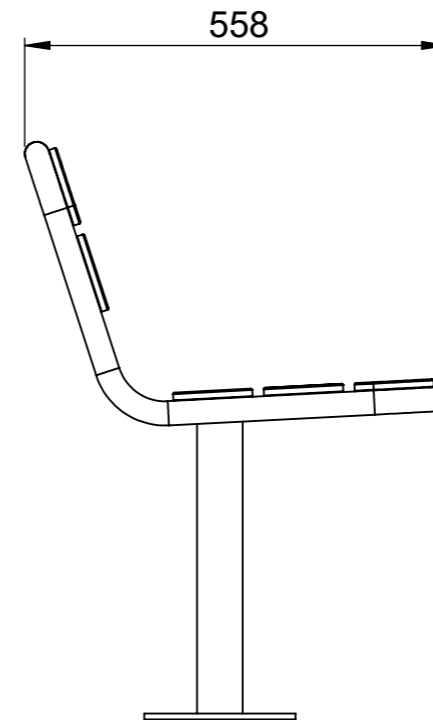

Monteringsanvisning Gry möbelgrupp

Gry Stol U14-12

nola®

Huvudkontor: Nola Industrier AB Box 17701 Repslagargatan 15b
118 93 Stockholm T: 08 702 1960 F: 08 702 1962 headoffice@nola.se
Kundtjänst/showroom/export/press: Skeppsbron 3 211 20 Malmö
T: 040 171 190 F: 040 127 545 order@nola.se

www.nola.se

U14-12
Gry Stol
Inkl benstativ och 4 st st M6-bultar
Levereras delvis monterad
Vikt 13 kg