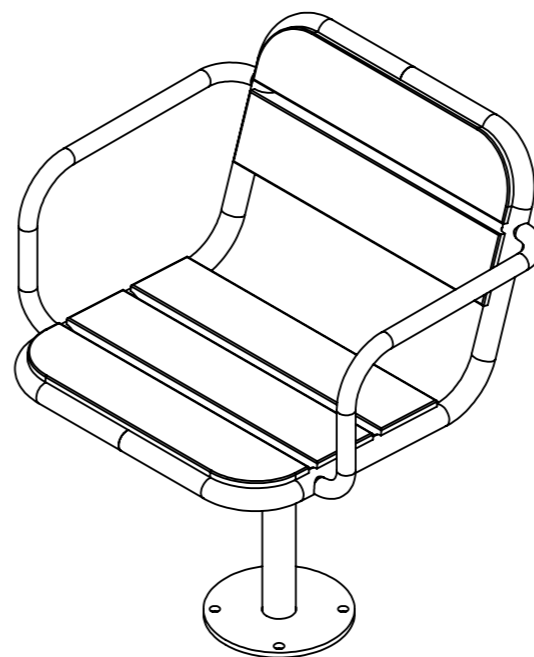

Monteringsanvisning Gry möbelgrupp

Gry Snurrstol med armstöd

nola®

Huvudkontor: Nola Industrier AB Box 17701 Repslagargatan 15b
118 93 Stockholm T: 08 702 1960 F: 08 702 1962 headoffice@nola.se
Kundtjänst/showroom/export/press: Skeppsbron 3 211 20 Malmö
T: 040 171 190 F: 040 127 545 order@nola.se

www.nola.se

Grys snurrstolar har snurrmekanism med autoretur, det vill säga att den återvänder till sin ursprungsposition efter ett antal varv och svängningar beroende av hur tungt belastad stolen är.