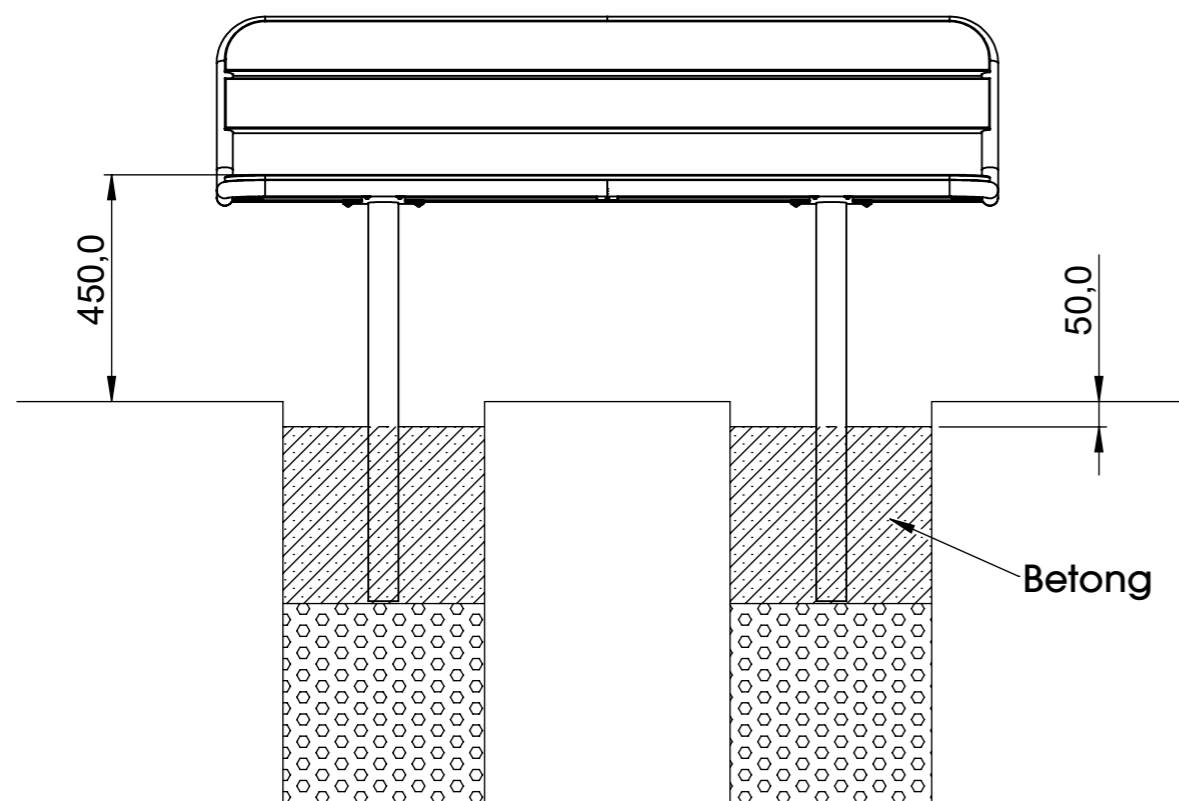

## Markfast - Ange /M efter produktnummer

Gräv en grop per ben med diameter ca 40 cm.  
Gräv till frostfritt djup.

Grunda med icke tjälskjutande material så att djupet på gropen blir ca 40 cm. Ställ upp möbeln med benen i de grävda groparna. Staga i både höjd och sidled. Sitsen skall ligga 45 cm över färdig markyta.