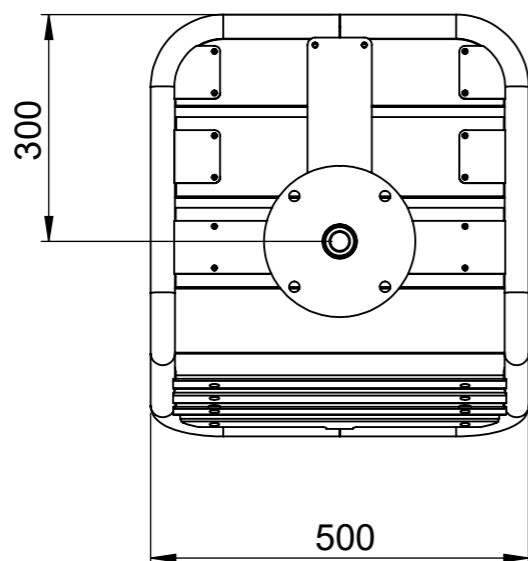

Monteringsanvisning Gry möbelgrupp

Gry Snurrstol

nola®

Huvudkontor: Nola Industrier AB Box 17701 Repslagargatan 15b
118 93 Stockholm T: 08 702 1960 F: 08 702 1962 headoffice@nola.se
Kundtjänst/showroom/export/press: Skeppsbron 3 211 20 Malmö
T: 040 171 190 F: 040 127 545 order@nola.se

www.nola.se

Grys snurrstolar har snurrmekanism med autoretur, det vill säga att den återvänder till sin ursprungsposition efter ett antal varv och svängningar beroende av hur tungt belastad stolen är.