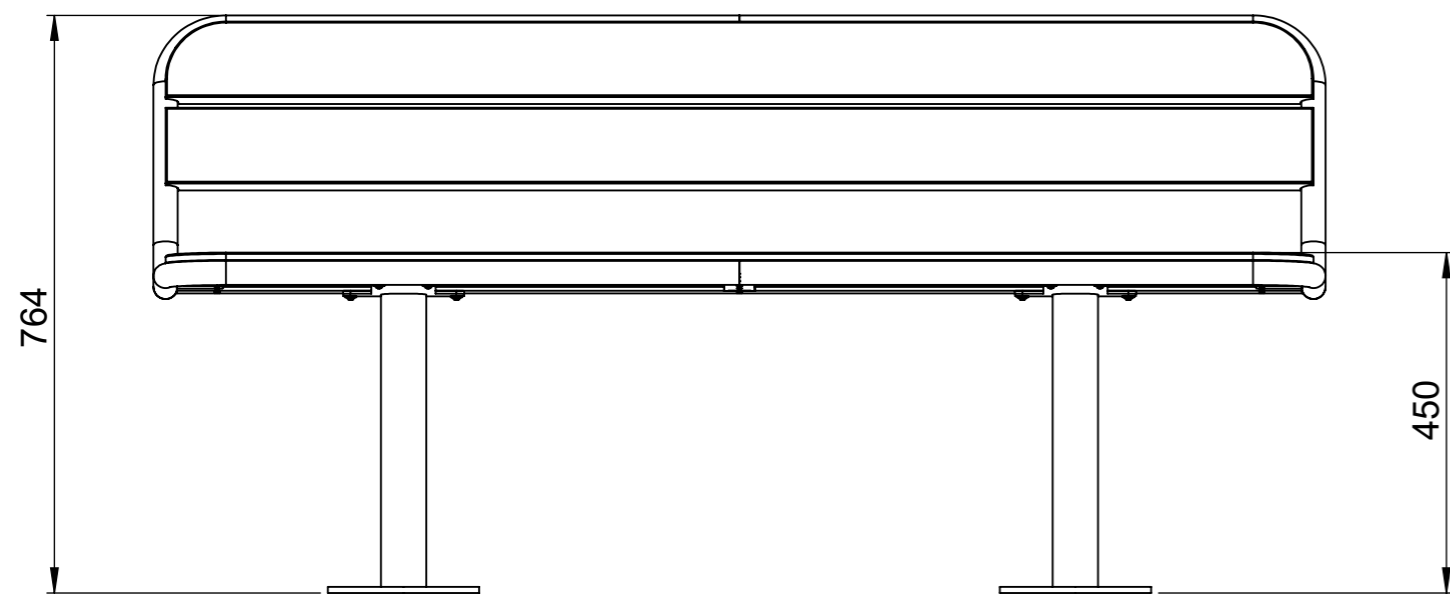

Monteringsanvisning Gry möbelgrupp

Gry Soffa U14-10

nola®

Huvudkontor: Nola Industrier AB Box 17701 Repslagargatan 15b
118 93 Stockholm T: 08 702 1960 F: 08 702 1962 headoffice@nola.se
Kundtjänst/showroom/export/press: Skeppsbron 3 211 20 Malmö
T: 040 171 190 F: 040 127 545 order@nola.se

www.nola.se

U14-10
Gry Soffa
Inklusive benstativ och 8 st M6-bultar
Levereras delvis monterad
Vikt 45 kg