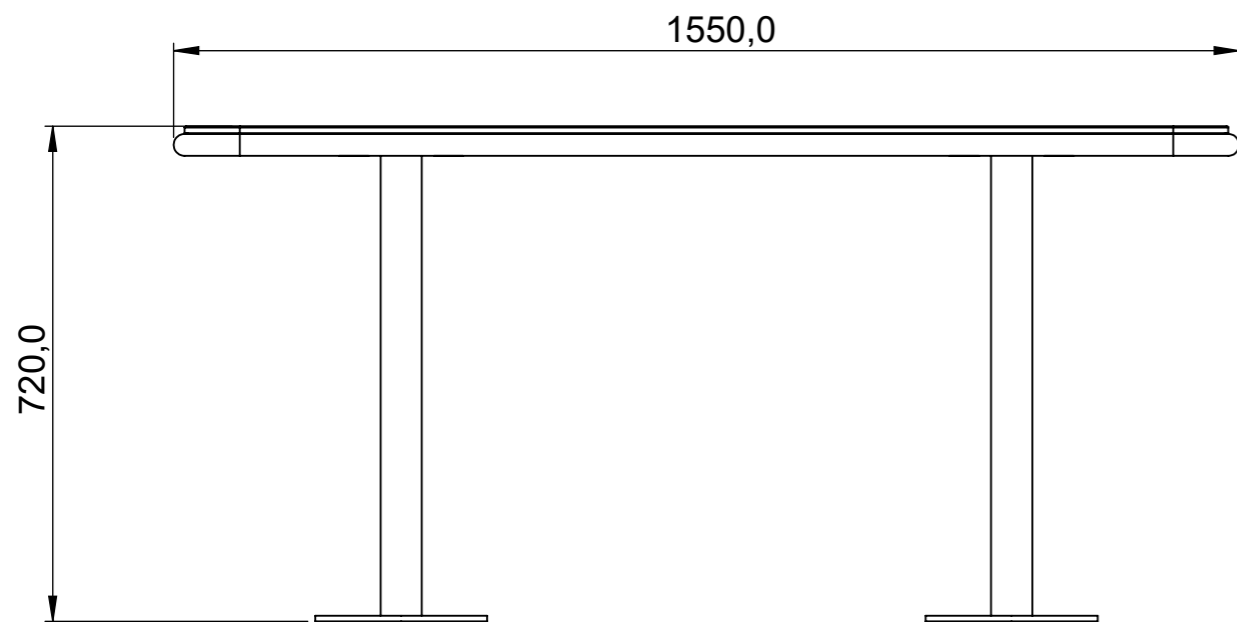

Monteringsanvisning Gry möbelgrupp

Gry Bord rektangulärt U14-15

nola®

Huvudkontor: Nola Industrier AB Box 17701 Repslagargatan 15b
118 93 Stockholm T: 08 702 1960 F: 08 702 1962 headoffice@nola.se
Kundtjänst/showroom/export/press: Skeppsbron 3 211 20 Malmö
T: 040 171 190 F: 040 127 545 order@nola.se

www.nola.se

U14-15
Gry Bord rektangulärt
Inkl 2 st benstativ och 8 st M8-bultar
Levereras delvis monterat
Vikt 46 kg