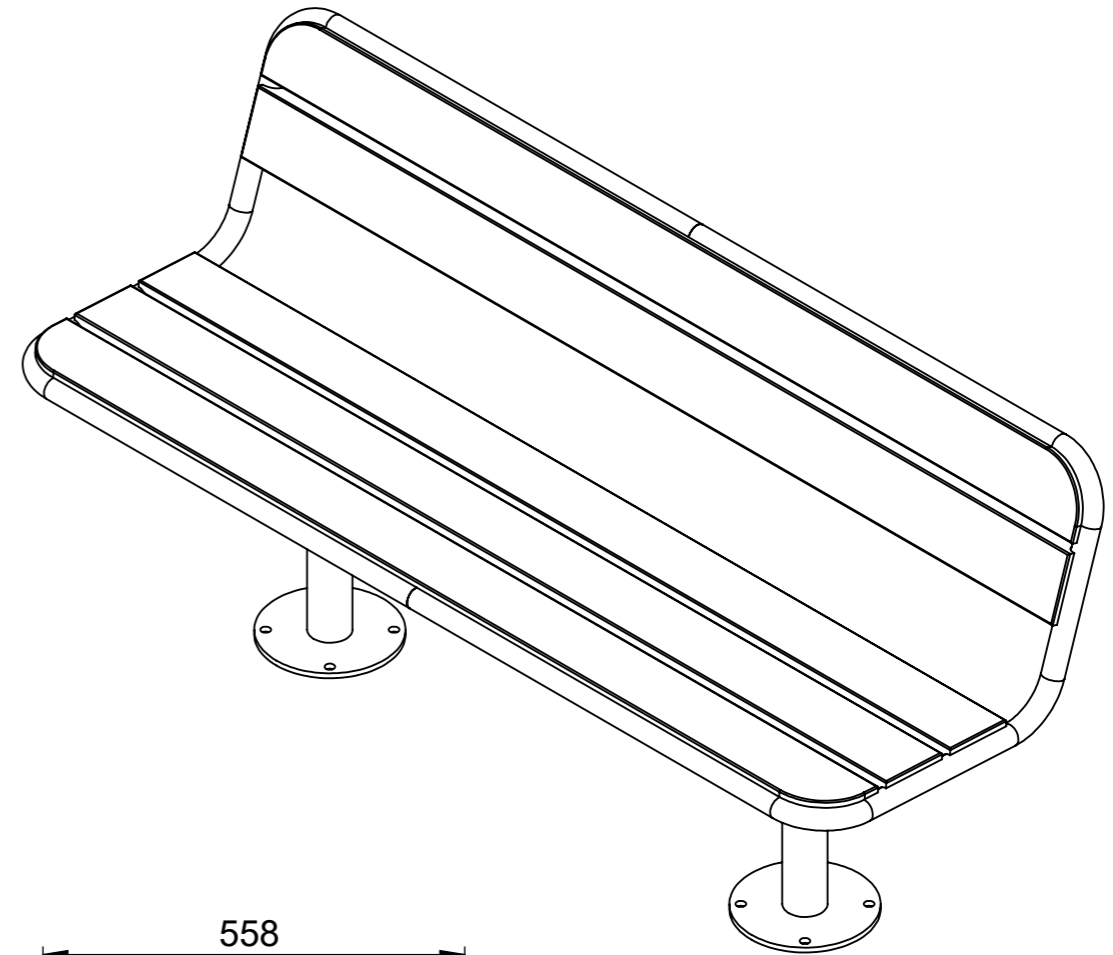

Monteringsanvisning Gry möbelgrupp

Gry Soffa U14-10

nola®

Huvudkontor: Nola Industrier AB Box 17701 Repslagargatan 15b
118 93 Stockholm T: 08 702 1960 F: 08 702 1962 headoffice@nola.se
Kundtjänst/showroom/export/press: Skeppsbron 3 211 20 Malmö
T: 040 171 190 F: 040 127 545 order@nola.se

www.nola.se

U14-10
Gry Soffa
Inklusive benstativ och 8 st M6-bultar
Levereras delvis monterad
Vikt 45 kg