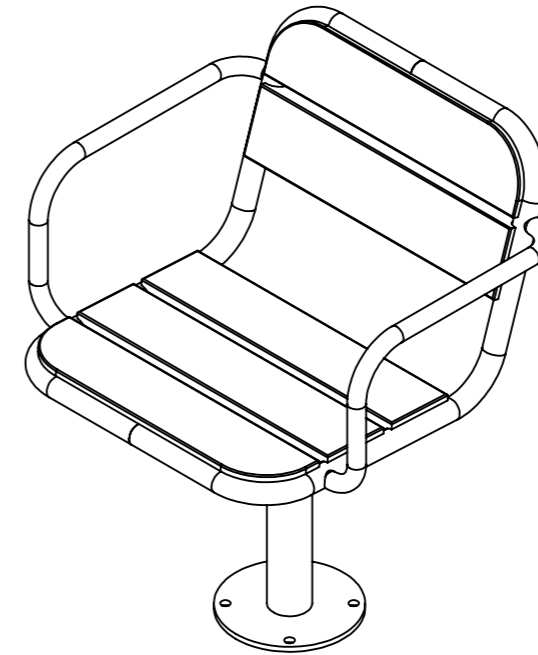

Monteringsanvisning Gry möbelgrupp

Gry Stol med armstöd U14-13

nola®

Huvudkontor: Nola Industrier AB Box 17701 Repslagargatan 15b
118 93 Stockholm T: 08 702 1960 F: 08 702 1962 headoffice@nola.se
Kundtjänst/showroom/export/press: Skeppsbron 3 211 20 Malmö
T: 040 171 190 F: 040 127 545 order@nola.se

www.nola.se

U14-13
Gry Stol med armstöd
Inkl benstativ och 4 st M6-bultar
Levereras delvis monterad
Vikt 14.5 kg