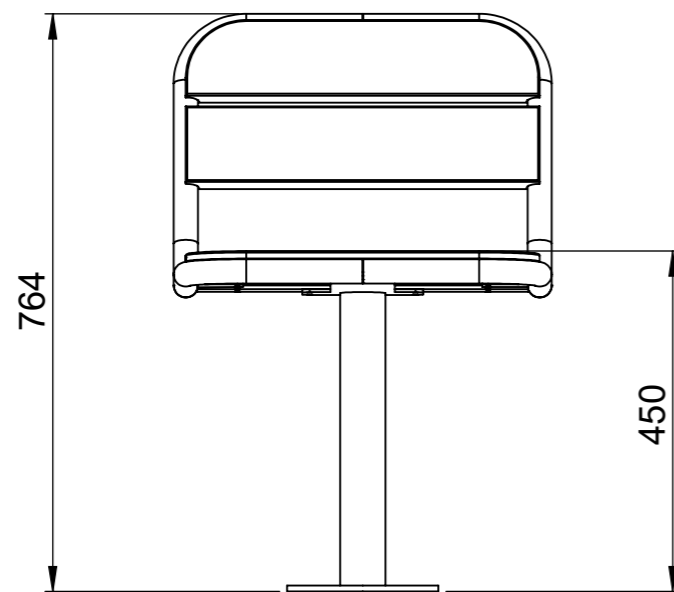

Monteringsanvisning Gry möbelgrupp

Gry Stol U14-12

nola®

Huvudkontor: Nola Industrier AB Box 17701 Repslagargatan 15b
118 93 Stockholm T: 08 702 1960 F: 08 702 1962 headoffice@nola.se
Kundtjänst/showroom/export/press: Skeppsbron 3 211 20 Malmö
T: 040 171 190 F: 040 127 545 order@nola.se

www.nola.se

U14-12
Gry Stol
Inkl benstativ och 4 st st M6-bultar
Levereras delvis monterad
Vikt 13 kg