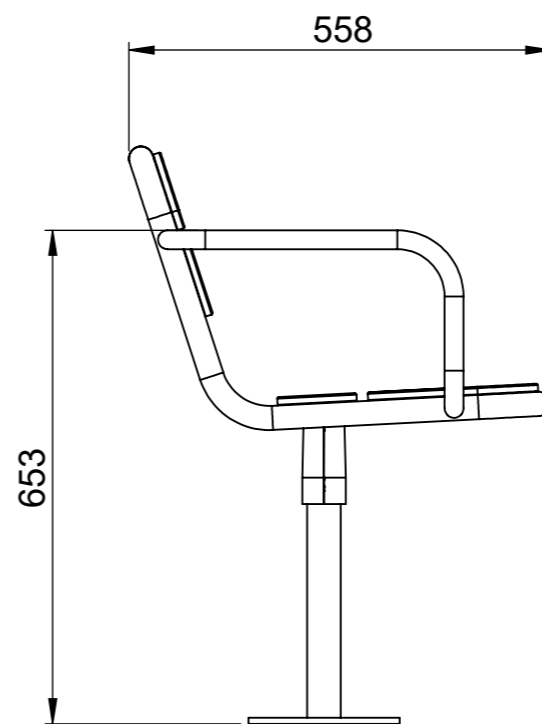

U14-13/snurr
Gry Snurrstol med armstöd,
med autoretur
Inkl benstativ med snuffunktion
och 4 st M6-bultar
Levereras delvis monterad
Vikt 14.5 kg