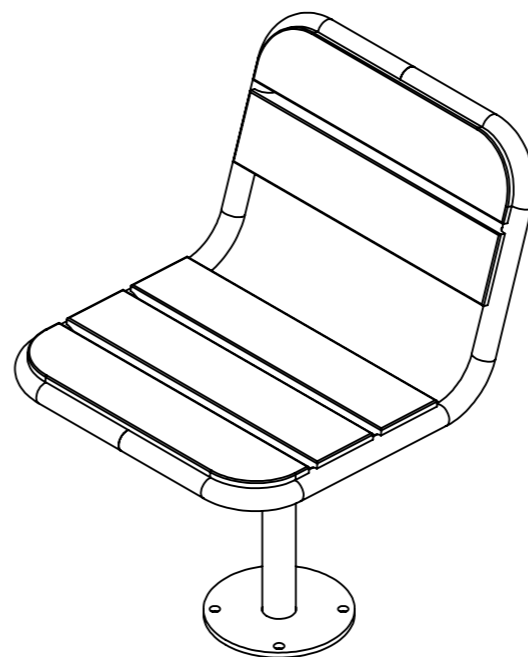

Monteringsanvisning Gry möbelgrupp

Gry Snurrstol

nola®

Huvudkontor: Nola Industrier AB Box 17701 Repslagargatan 15b
118 93 Stockholm T: 08 702 1960 F: 08 702 1962 headoffice@nola.se
Kundtjänst/showroom/export/press: Skeppsbron 3 211 20 Malmö
T: 040 171 190 F: 040 127 545 order@nola.se

www.nola.se

Grys snurrstolar har snurrmekanism med autoretur, det vill säga att den återvänder till sin ursprungsposition efter ett antal varv och svängningar beroende av hur tungt belastad stolen är.