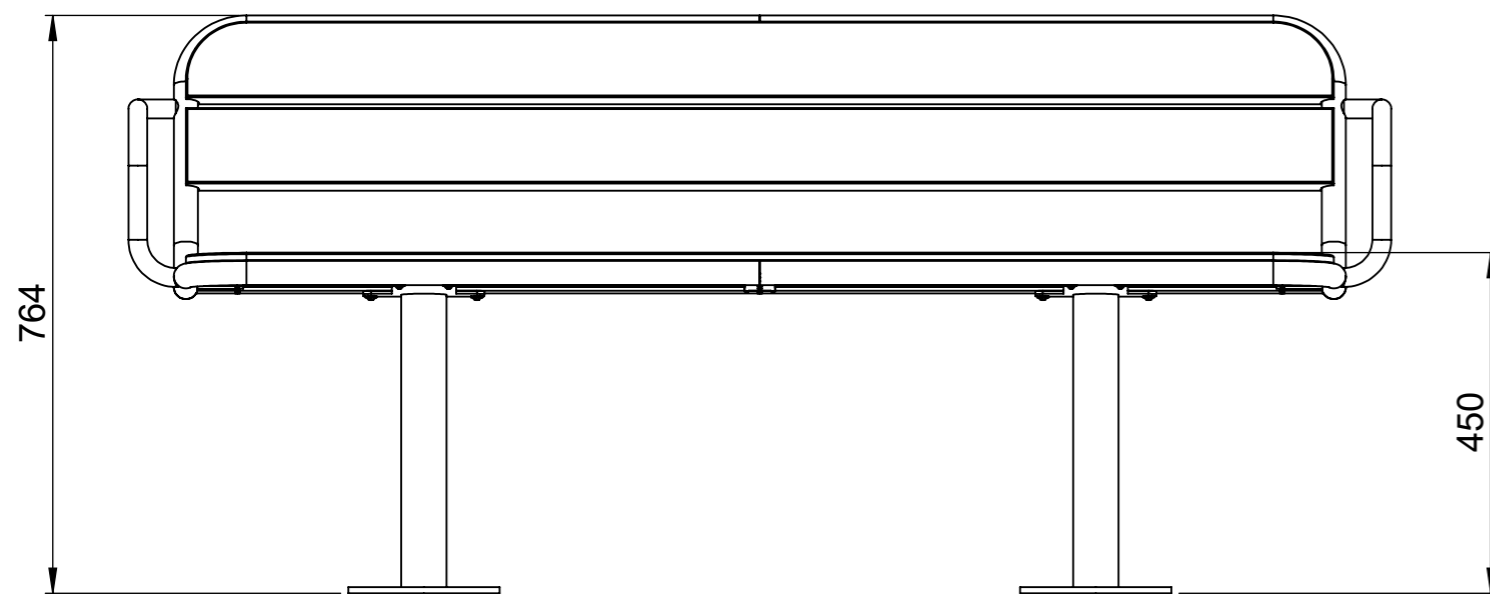

Monteringsanvisning Gry möbelgrupp

Gry Soffa med armstöd U14-11

nola®

Huvudkontor: Nola Industrier AB Box 17701 Repslagargatan 15b
118 93 Stockholm T: 08 702 1960 F: 08 702 1962 headoffice@nola.se
Kundtjänst/showroom/export/press: Skeppsbron 3 211 20 Malmö
T: 040 171 190 F: 040 127 545 order@nola.se

www.nola.se

U14-11
Gry Soffa med armstöd
Inklusive benstativ och 8 st M6-bultar
Levereras delvis monterad
Vikt 46.5 kg