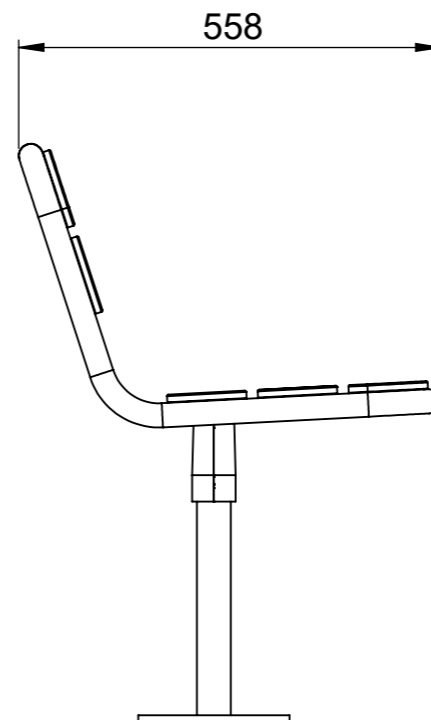

U14-12/snurr
Gry Snurrstol, med autoretur
Inkl benstativ med snurrfunktion
och 4 st st M6-bultar
Levereras delvis monterad
Vikt 13 kg