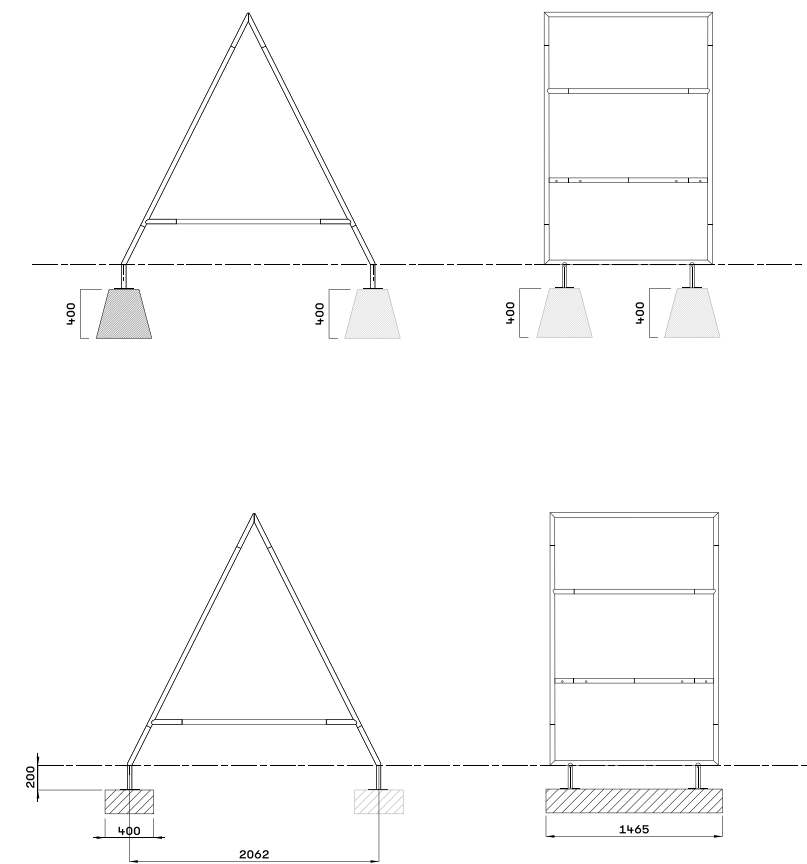

Paketlösningar

Med paketlösningarna *Kebne Small*, *Medium* och *Large* erbjuder vi färdiga paket med *Kebne* träningsmoduler, fallskyddsmaterial som uppfyller kraven i SS:EN 16630 samt konstgräs

från *ScanTurf*. En träsarg ramar in anläggningen.

Frakt, montering och anläggningskostnad tillkommer.

Uppförande

Podiet byggs ihop av anläggare. Nola levererar Moduler, färdigkapade längder SIOO behandlad träram i limträbalk samt konstgräs från *ScanTurf*. Monteringsinstruktioner av *Kebne* modulerna och ramen, samt trallskruv och vinkelbeslag för ihopmontering av träramen medföljer vid leverans.

Alternativa fundament

Förankring av träningsmodulerna sker 20cm under marknivå i fundament. Nedan illustrationer är endast rekommendationer. Det är anläggarens ansvar att installation av moduler och dimensionering av fundamenten sker på korrekt vis enligt platsens förhållande. Vi erbjuder även alternativa beslag för fastsättning i marknivå.