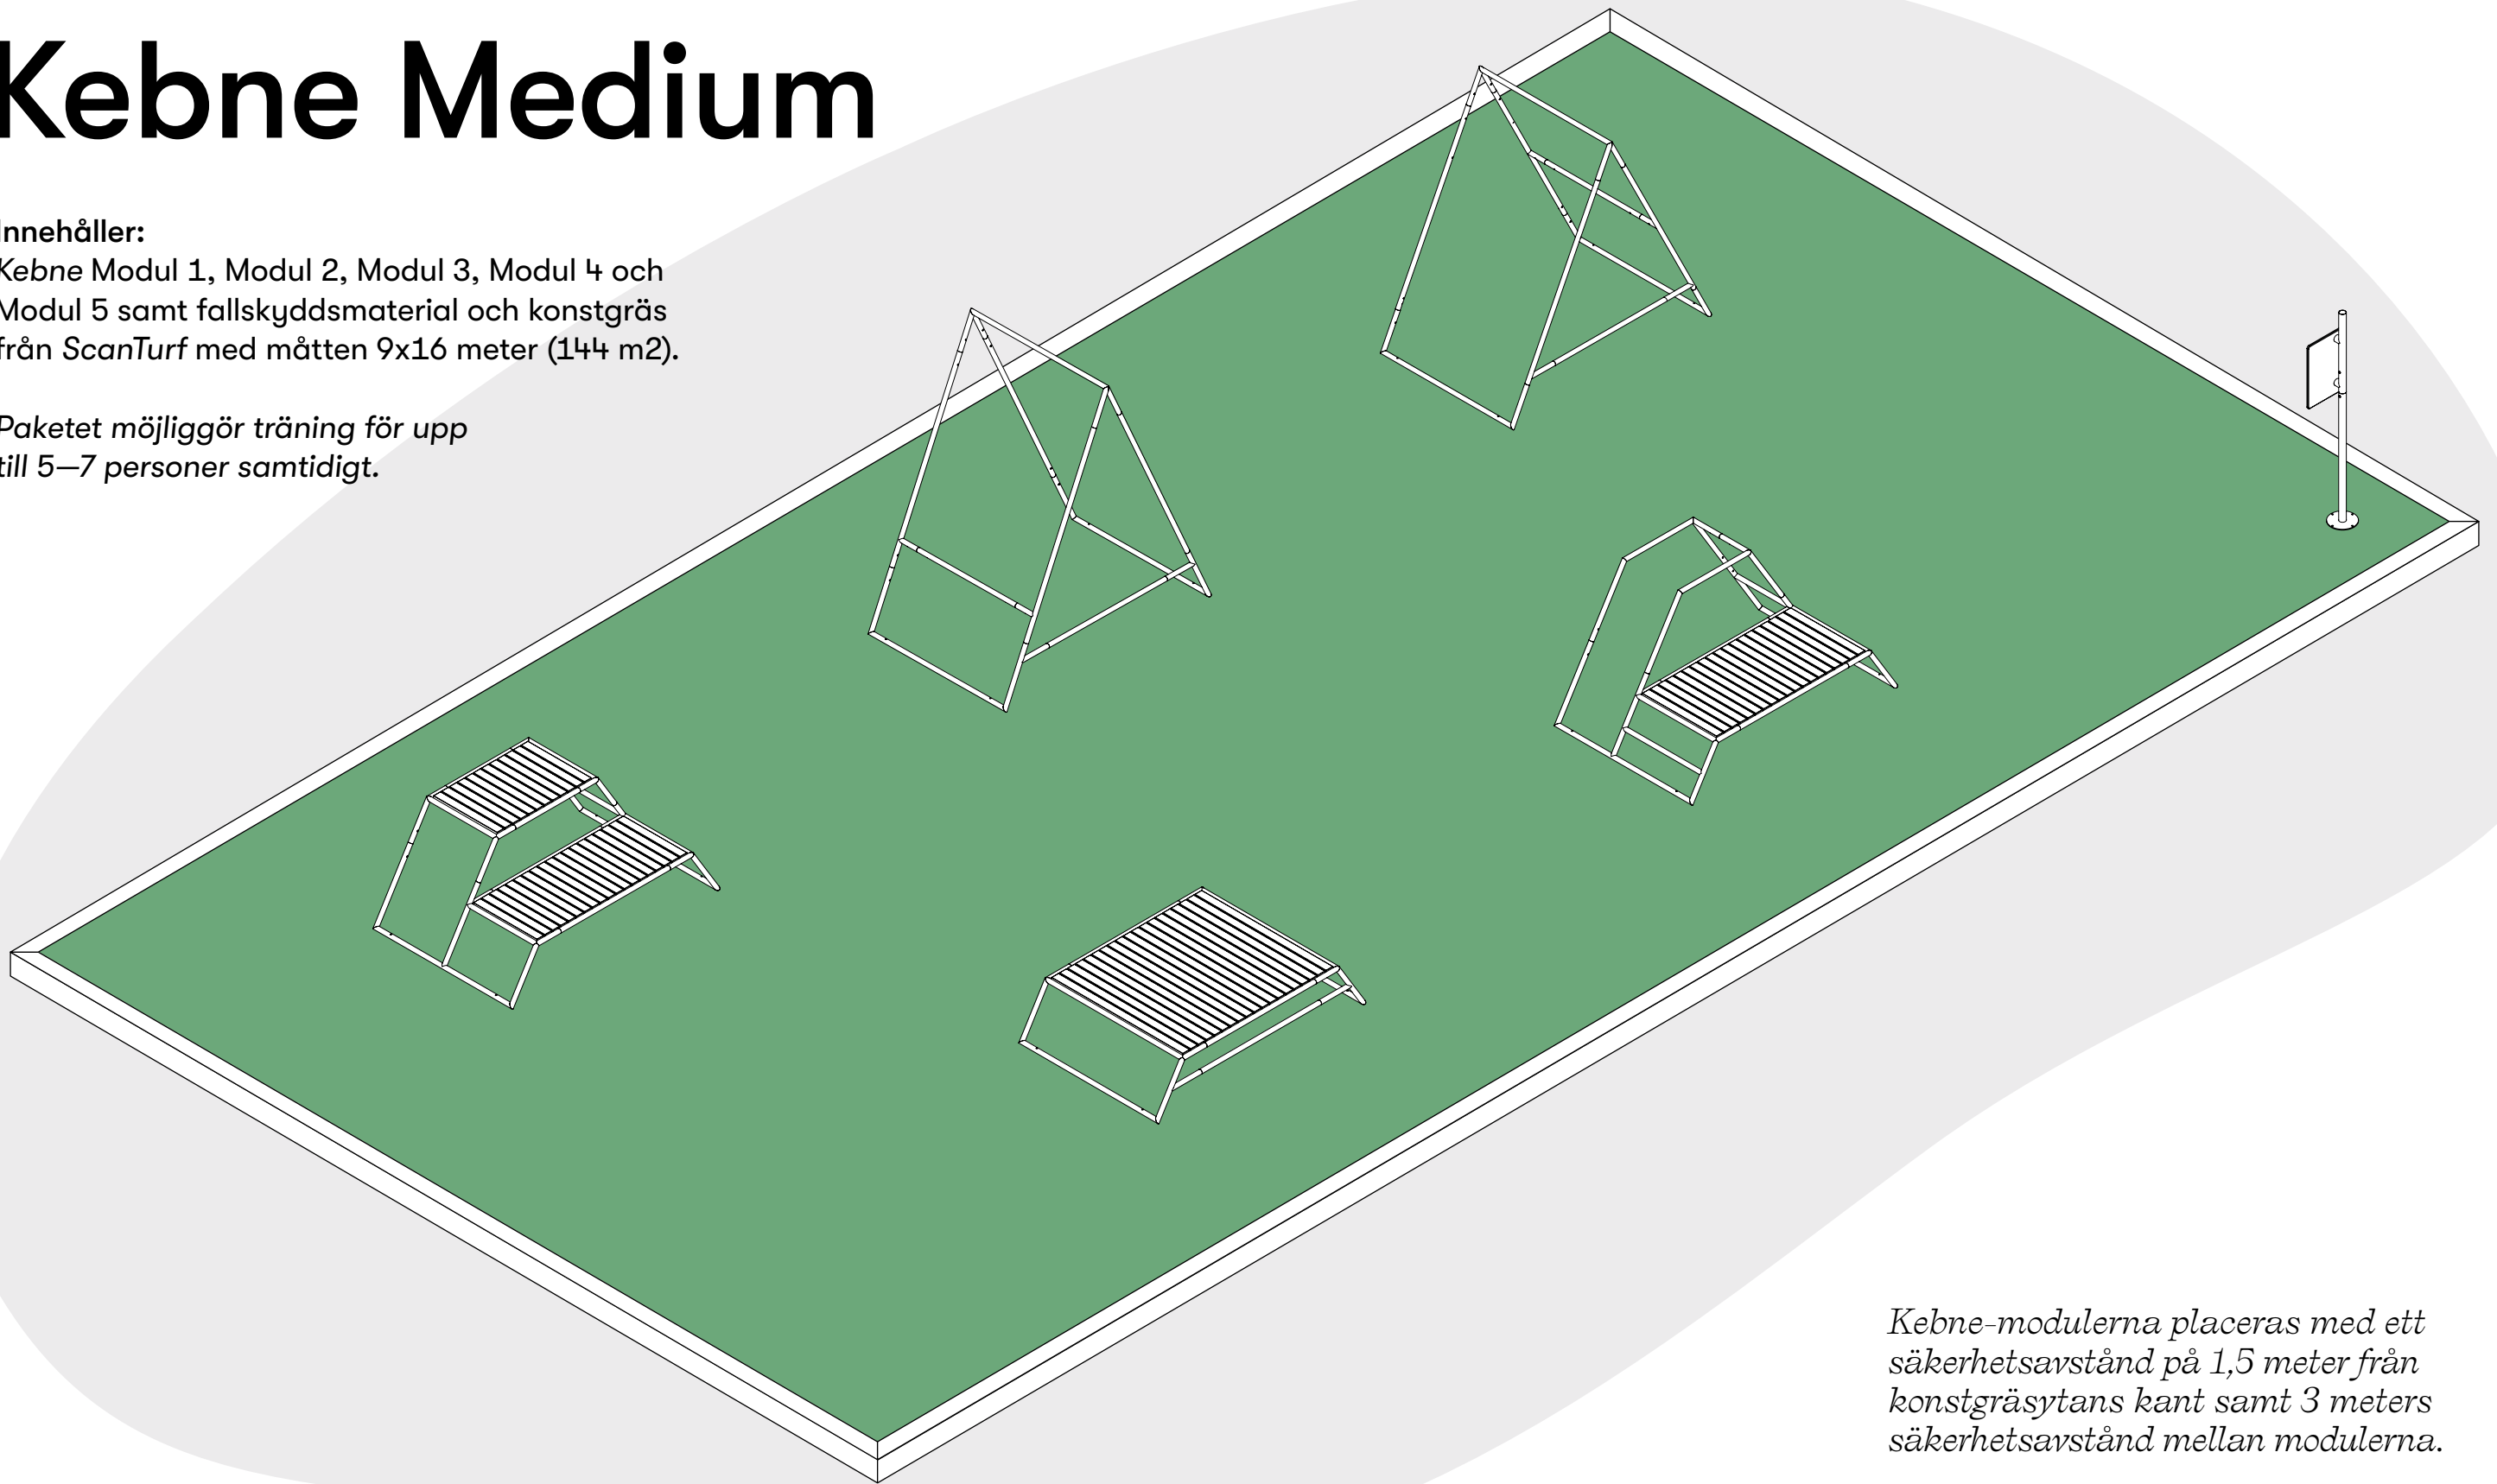

Kebne Medium

Innehåller:

Kebne Modul 1, Modul 2, Modul 3, Modul 4 och Modul 5 samt fallskyddsmaterial och konstgräs från ScanTurf med måtten 9x16 meter (144 m²).

Paketet möjliggör träning för upp till 5–7 personer samtidigt.

Kebne-modulerna placeras med ett säkerhetsavstånd på 1,5 meter från konstgräsykans kant samt 3 meters säkerhetsavstånd mellan modulerna.

Begär offert:

offert@nola.se