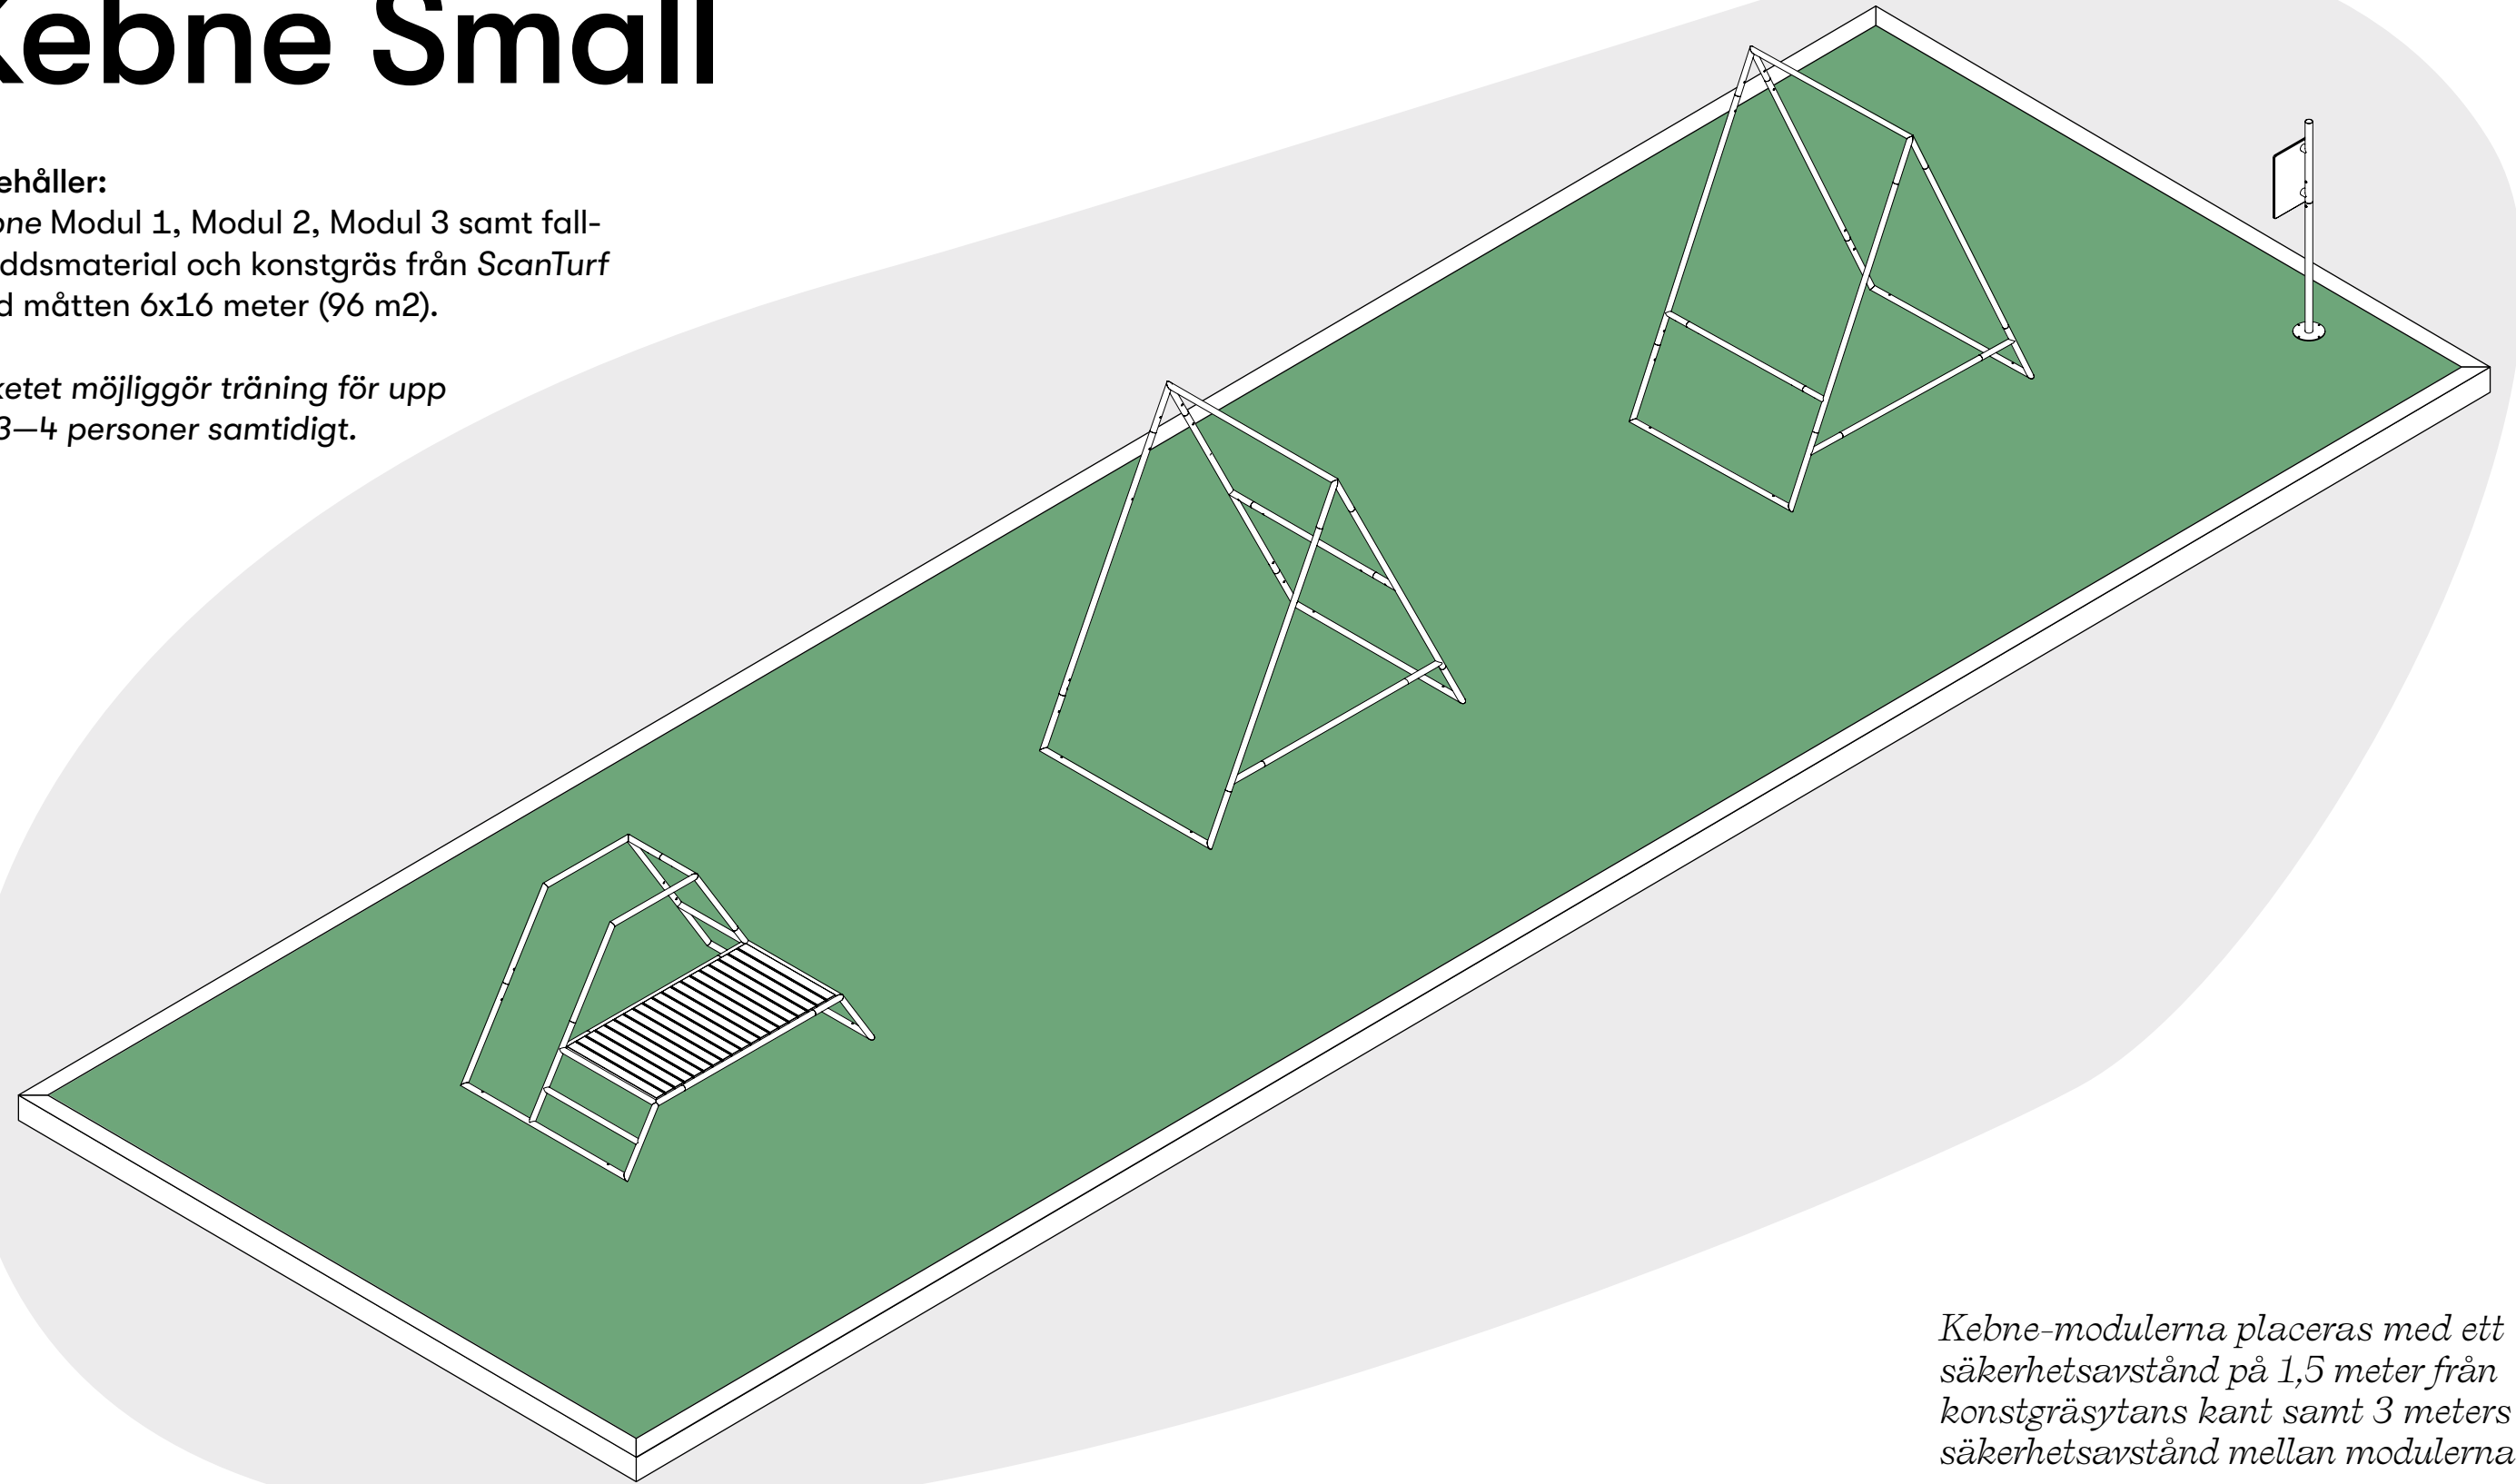

Kebne Small

Innehåller:

Kebne Modul 1, Modul 2, Modul 3 samt fallskyddsmaterial och konstgräs från ScanTurf med måtten 6x16 meter (96 m²).

Paketet möjliggör träning för upp till 3–4 personer samtidigt.

Kebne-modulerna placeras med ett säkerhetsavstånd på 1,5 meter från konstgräsykans kant samt 3 meters säkerhetsavstånd mellan modulerna.

Begär offert:

offert@nola.se