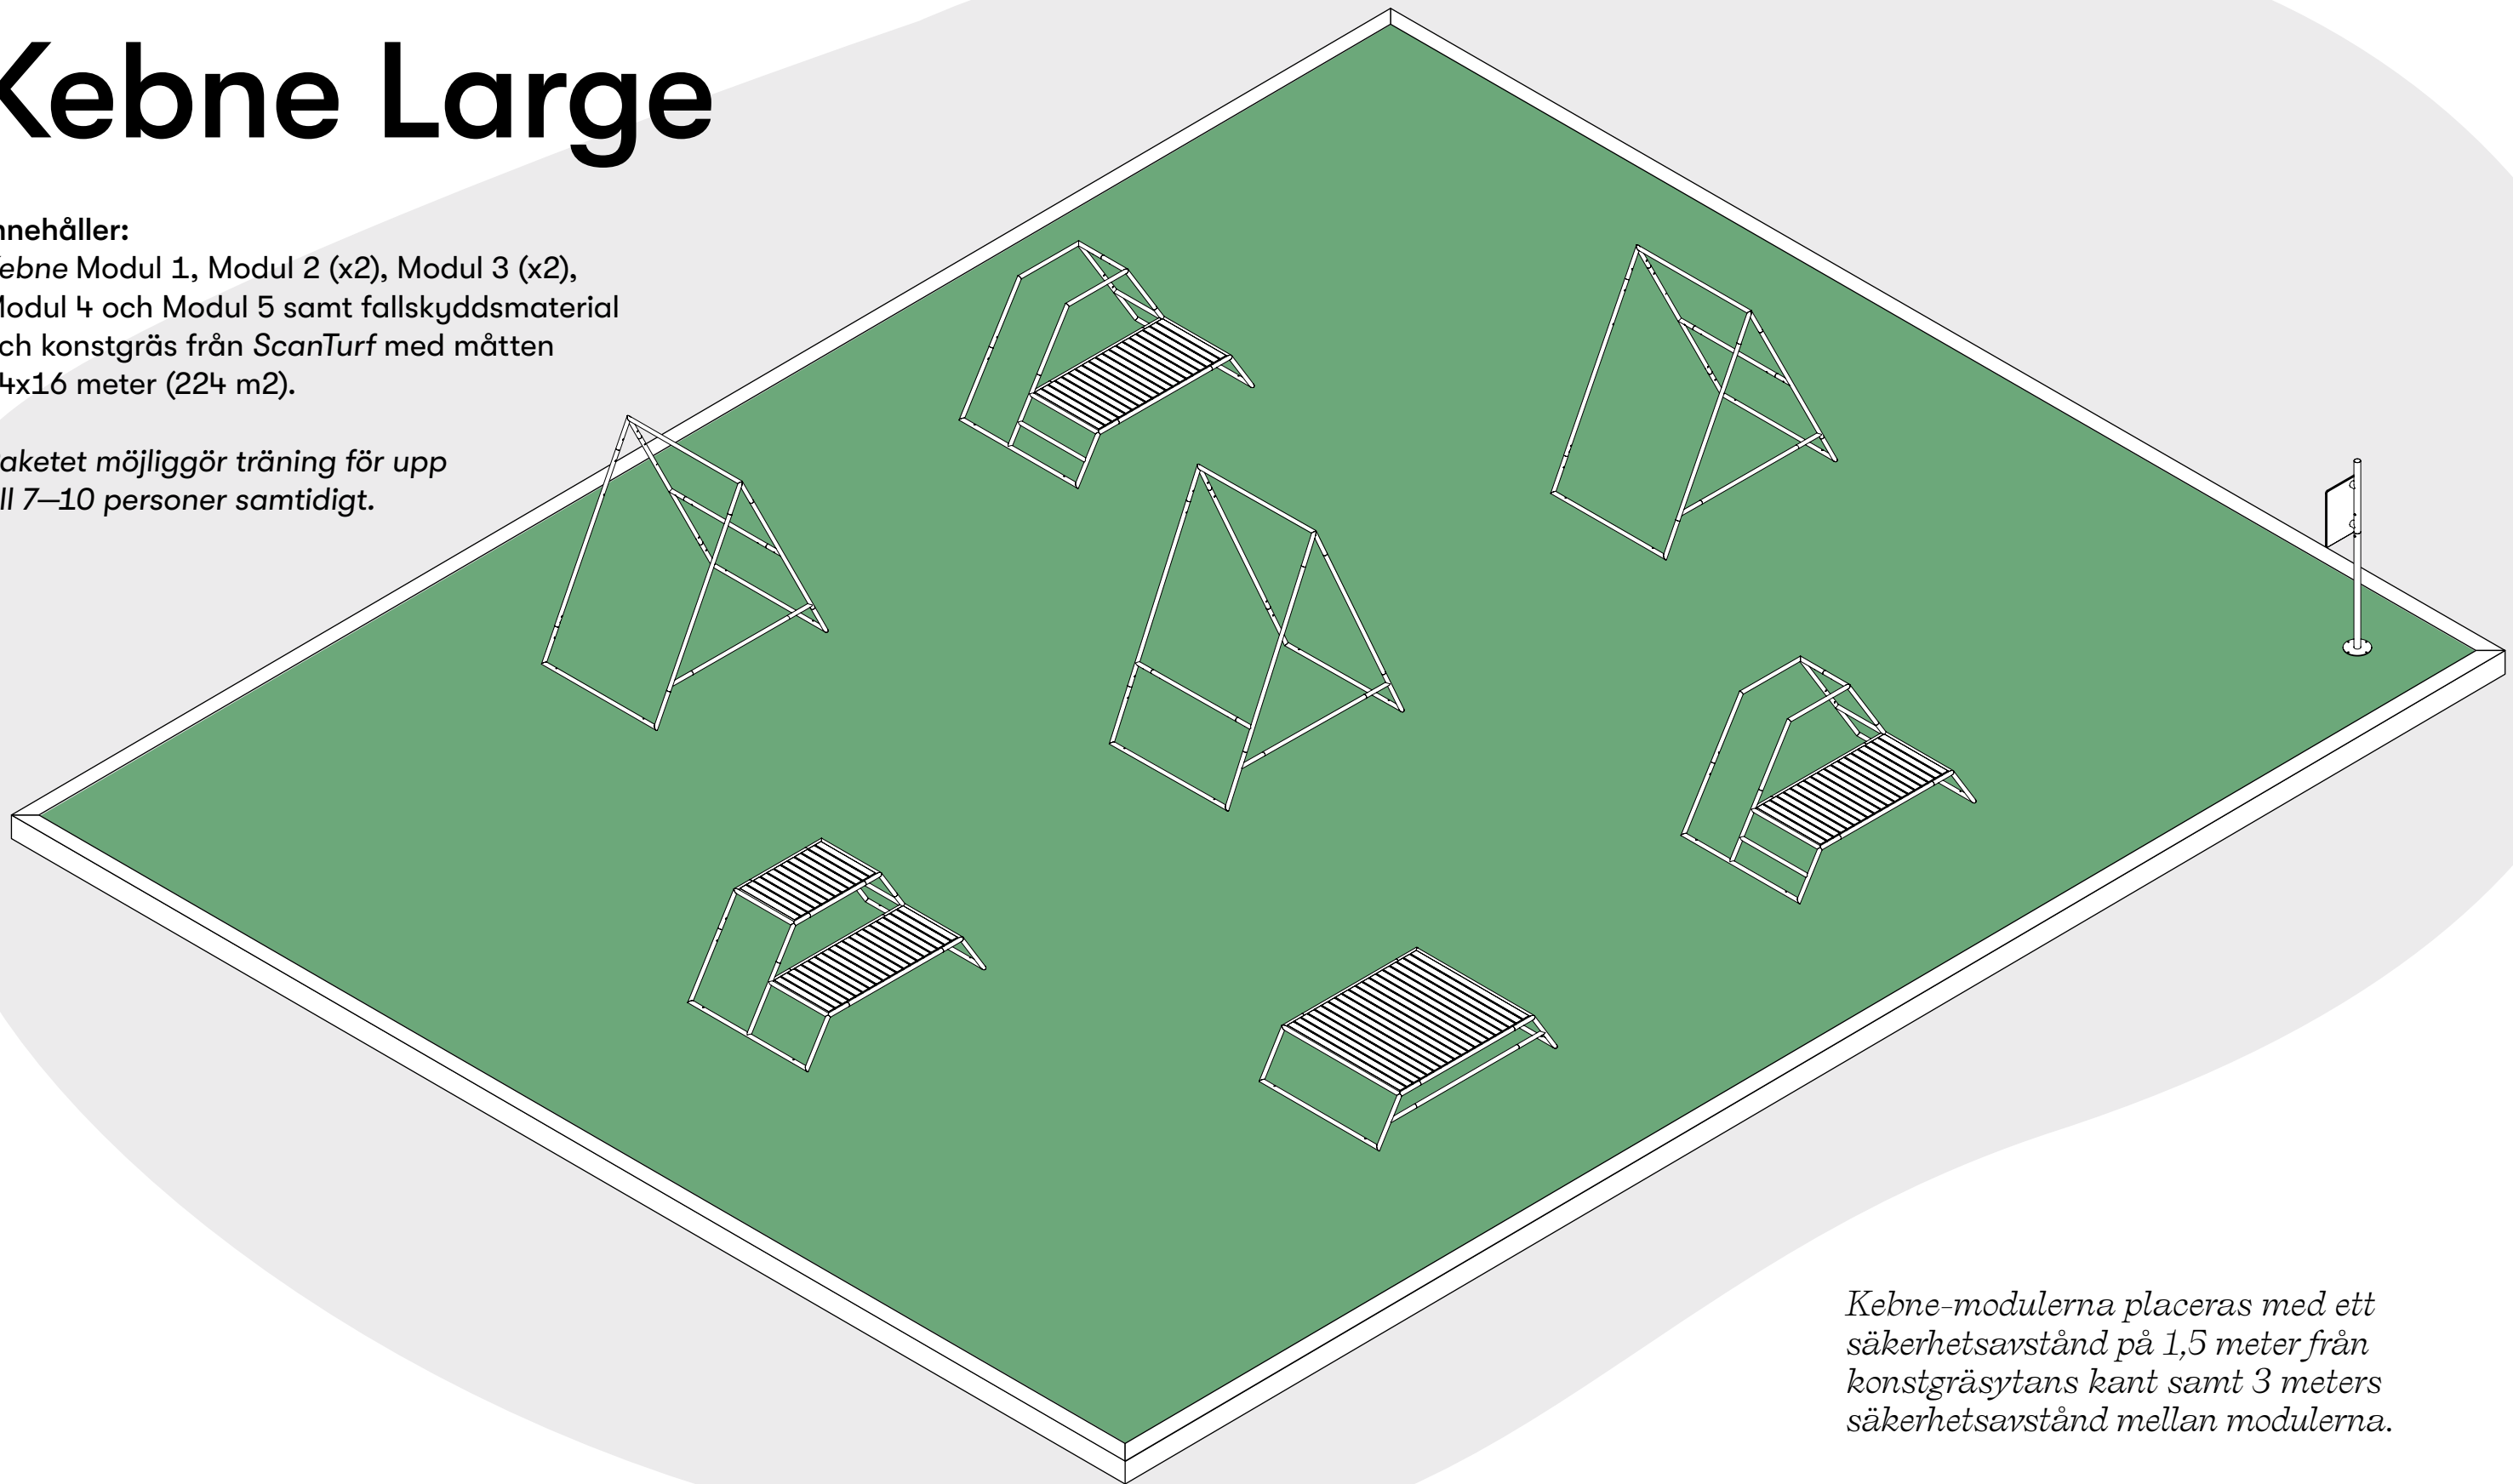

Kebne Large

Innehåller:

Kebne Modul 1, Modul 2 (x2), Modul 3 (x2), Modul 4 och Modul 5 samt fallskyddsmaterial och konstgräs från ScanTurf med måtten 14x16 meter (224 m²).

Paketet möjliggör träning för upp till 7–10 personer samtidigt.

Kebne-modulerna placeras med ett säkerhetsavstånd på 1,5 meter från konstgräsyttans kant samt 3 meters säkerhetsavstånd mellan modulerna.

Begär offert:

offert@nola.se