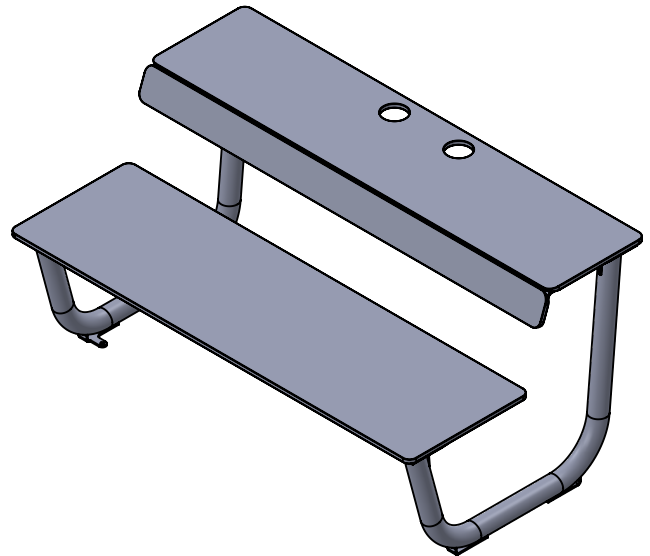

### Montering

Ploy fås delvis monterad i 4 delar (bord/rygg-skiva med underrede, sittskiva med underrede och de två rörstativen med hållplattor och fötter). Den ställs fritt på golv eller sätts med fördel fast med expanderbult i golvet genom hålen i de fyra fötterna. Bänkbordet är på grund av eluttagen endast för inomhusbruk. Benen och underredena är i pulverlackerat stål och skivorna i laminerad plywood.