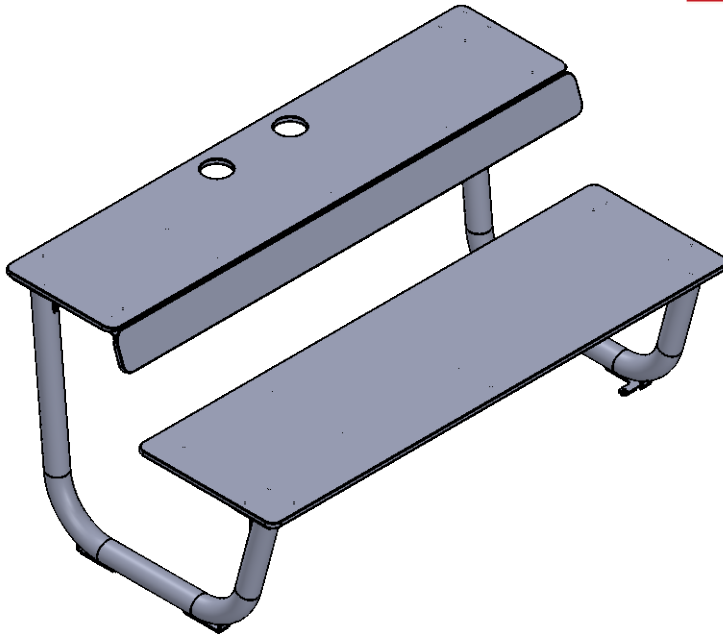

Ploy sid 1/2

MONTERINGSBESKRIVNING

Headoffice: Nola Industrier AB Repslagargatan 15b Box 17701
S-118 93 Stockholm T:+46(0)8 702 19 60 F:+46(0)8 702 19 62
E:headoffice@nola.se Sales/showroom: Skeppsbron 3
S-211 20 Malmö T:+46(0)40 17 11 90 Orderfax:+46(0)40 12 75 45

nola

www.nola.se

U03-10V Ploy vit
U03-10S Ploy svart