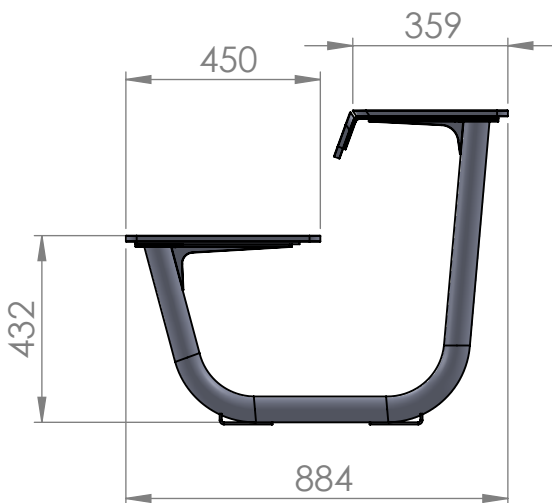

Ploy sid 1/2

MONTERINGSBESKRIVNING

Headoffice: Nola Industrier AB Repslagargatan 15b Box 17701
S-118 93 Stockholm T:+46(0)8 702 19 60 F:+46(0)8 702 19 62
E:headoffice@nola.se Sales/showroom: Skeppsbron 3
S-211 20 Malmö T:+46(0)40 17 11 90 Orderfax:+46(0)40 12 75 45

nola

www.nola.se

U03-10V Ploy vit
U03-10S Ploy svart