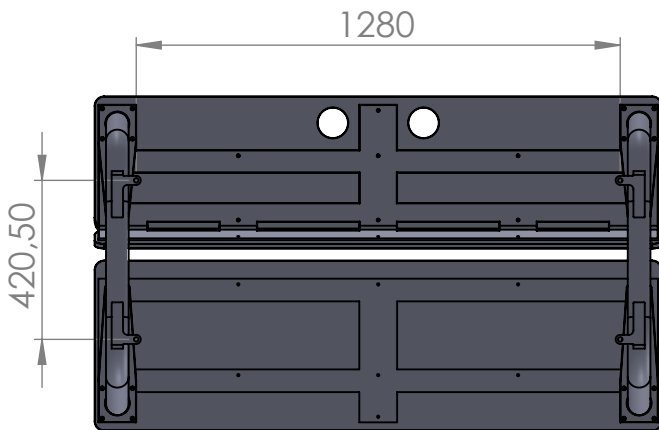

### Montering

Ploy fås delvis monterad i 4 delar (bord/rygg-skiva med underrede, sittskiva med underrede och de två rörstativen med hållplattor och fötter). Den ställs fritt på golv eller sätts med fördel fast med expanderbult i golvet genom hålen i de fyra fötterna. Bänkbordet är på grund av eluttagen endast för inomhusbruk. Benen och underredena är i pulverlackerat stål och skivorna i laminerad plywood.