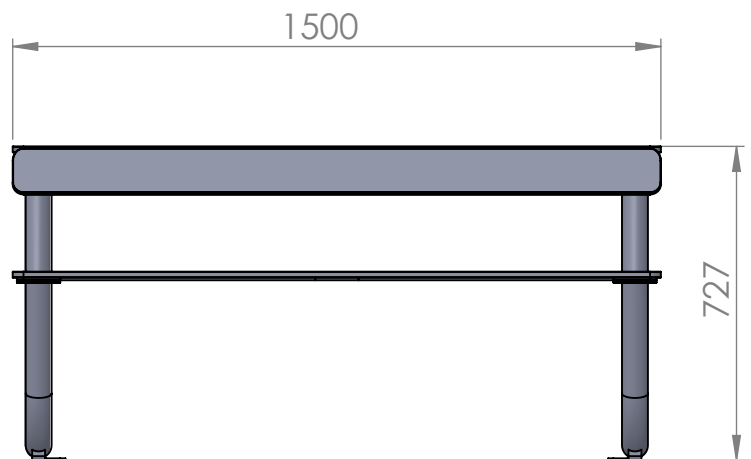

Ploy sid 1/2

MONTERINGSBESKRIVNING

Headoffice: Nola Industrier AB Repslagargatan 15b Box 17701
S-118 93 Stockholm T:+46(0)8 702 19 60 F:+46(0)8 702 19 62
E:headoffice@nola.se Sales/showroom: Skeppsbron 3
S-211 20 Malmö T:+46(0)40 17 11 90 Orderfax:+46(0)40 12 75 45

nola

www.nola.se

U03-10V Ploy vit
U03-10S Ploy svart