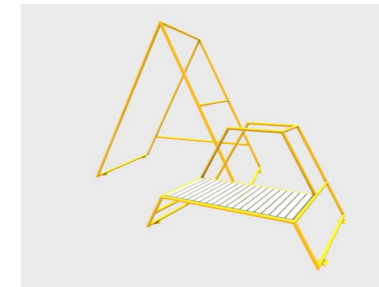

9 541 kr

Ord. pris: 13 630 kr

Material: Elförzinkat och pulverlackerat stål
Färg: RAL 160 70 10

Hälsa & omsorg

1:
Stig (Ny)
Eva Schildt

4:
Kebne utegym modul 1 & modul 3
Kauppi & Kauppi

9:
SunSet möbelgrupp
Mats Aldén

2:
Access soffa
White arkitekter

7:
Nöckros planteringskärl
Jan Ostwald

10:
Erba planteringsbord och pall
Mia Cullin

3:
ABC planteringskärl
Broberg & Ridderstråle

8:
Wait soffa och fätölj (Ny)
White arkitekter