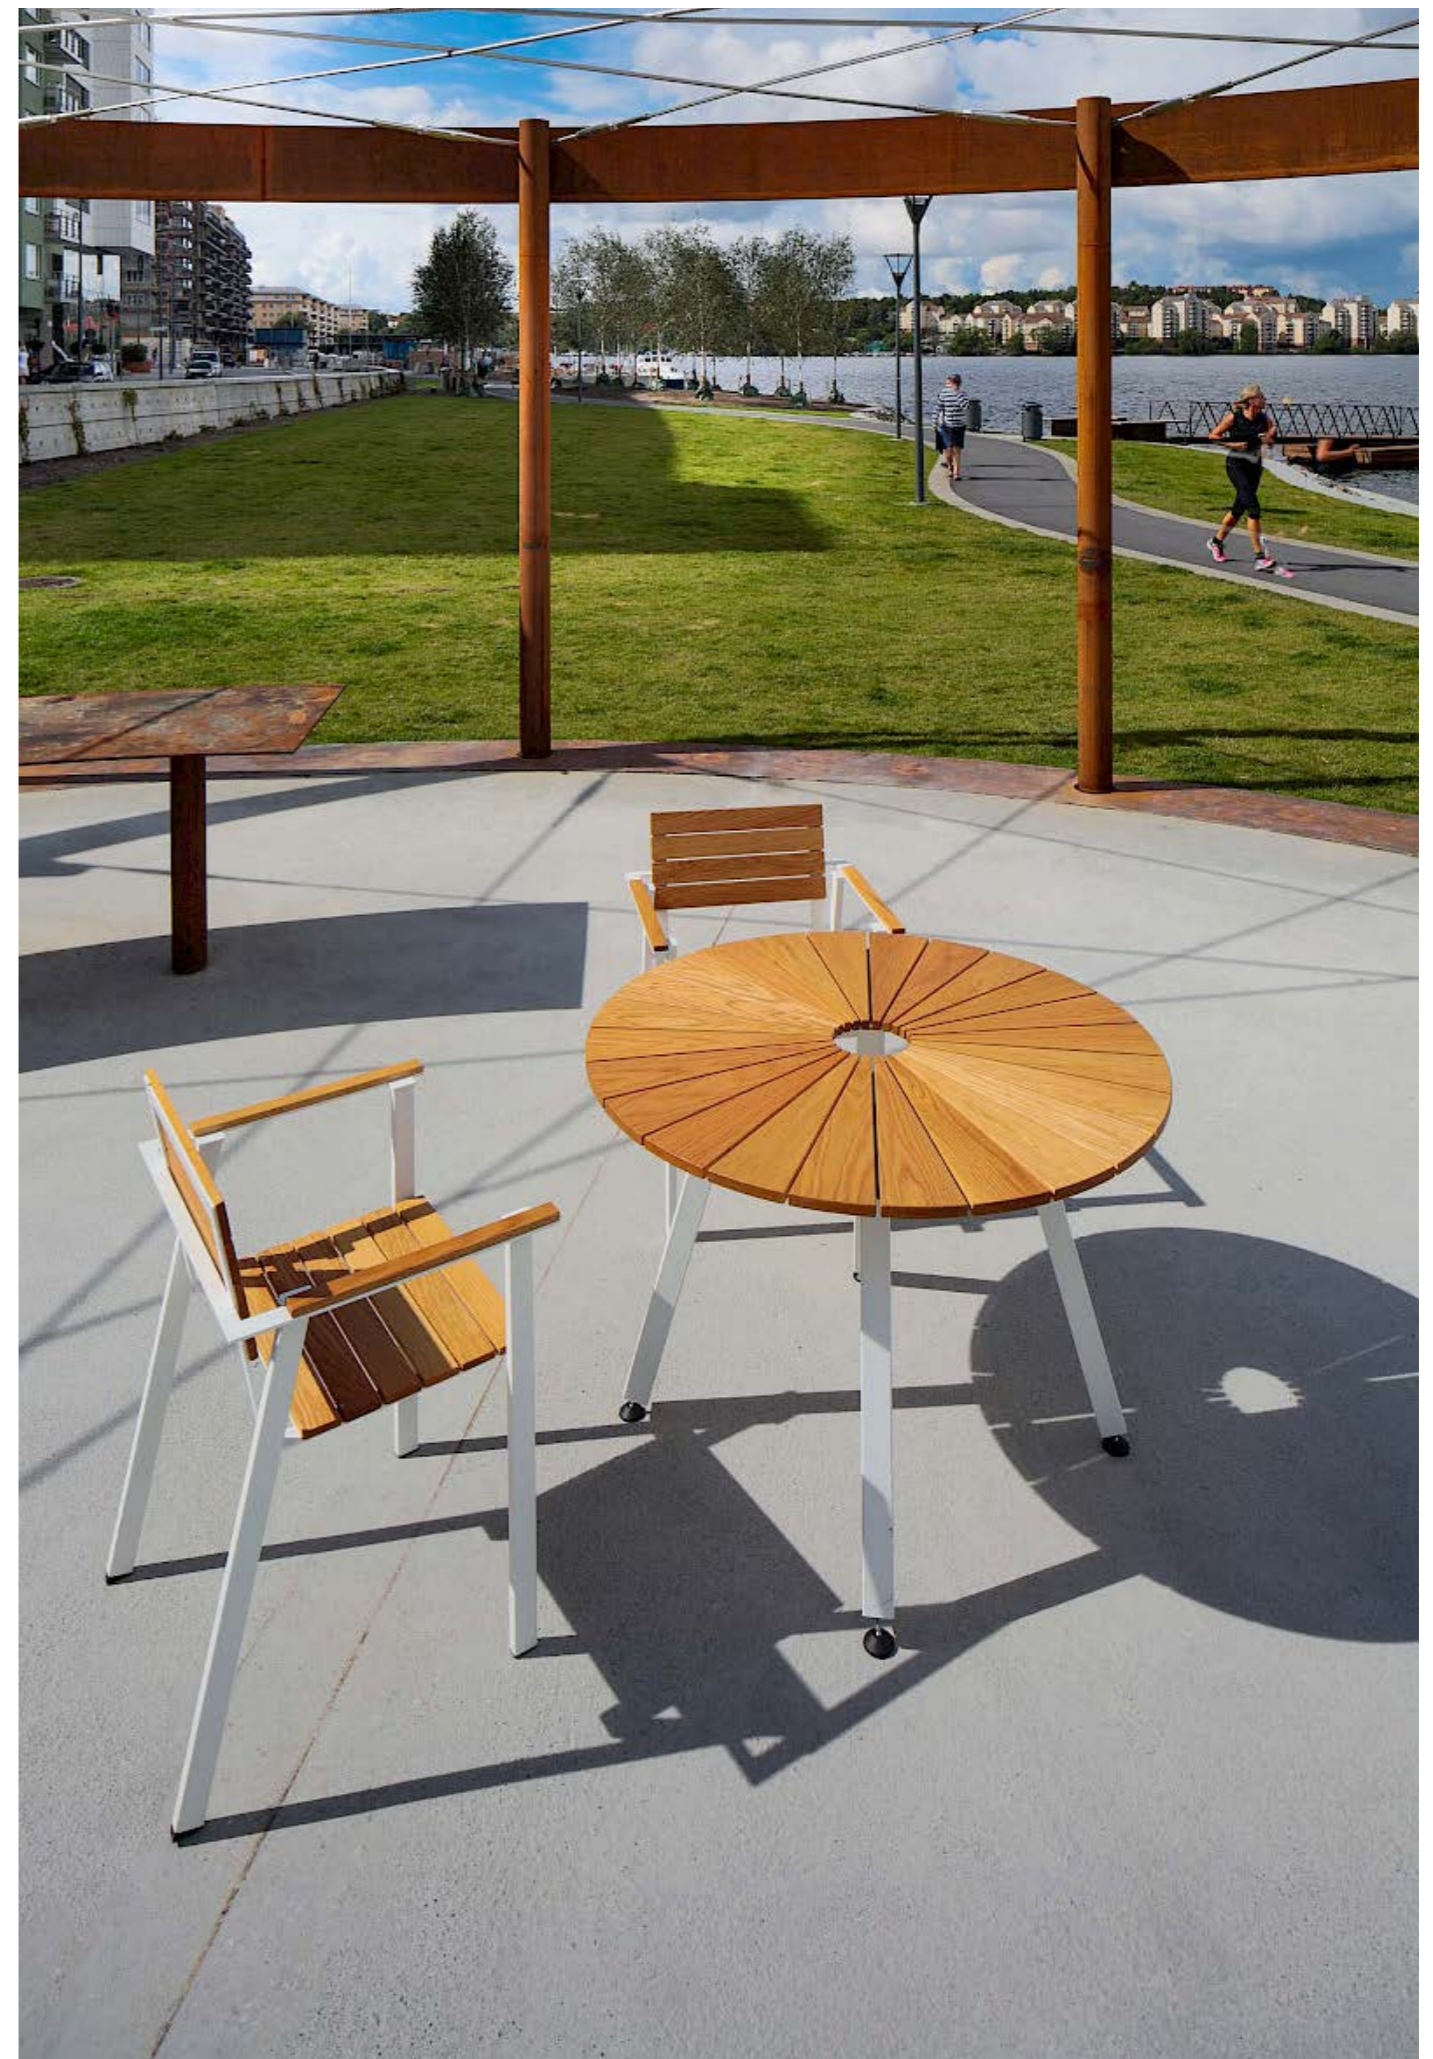

SunSet möbelgrupp

Mats Aldén

SunSet är en modern och enkel sittgrupp med stapelbara och flyttbara möbler. SunSet har tagits fram i samarbete med Micasa i Stockholm och är särskilt lämpad för äldreboende tack vara sin utformning, tillgänglighetsanpassning och stabilitet. Bordet finns i tre varianter, rektangulärt, kvadratisk och runt bord, med smidig tilläggs-skiva som tillval.

1 st konfiguration enligt bild

36 862 kr

Ord. 52 660 kr

Material: Oljad ek,
elförzinkat och pulverlackerat stål
Färg: RAL 6028