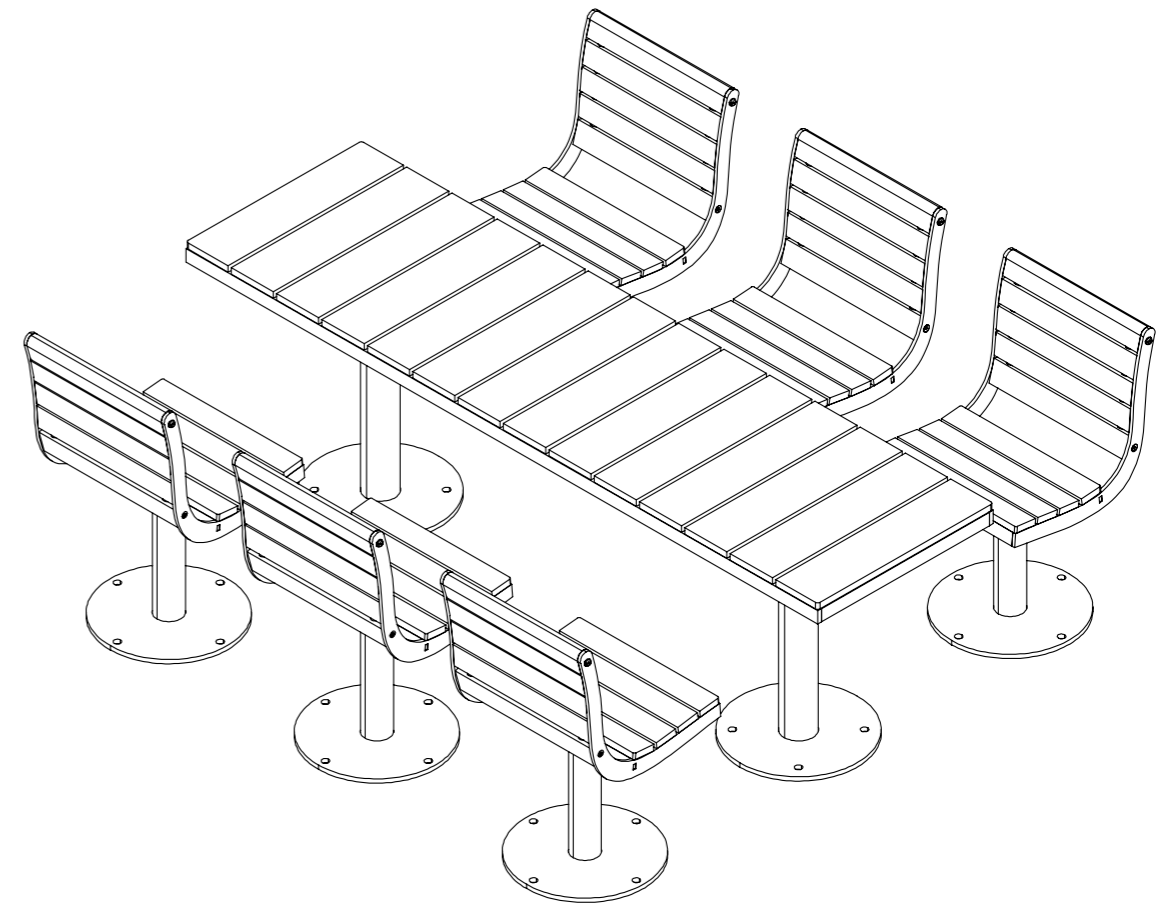

Basking solsoffa

Thomas Bernstrand

Basking är vinkelrät i alla avseenden och förmedlar ett stilrent uttryck med omsorgsfulla detaljer. Nu presenteras den även som solsoffa, med ett fotstöd för ett mer avslappnat sittande. Den robusta konstruktionen av plattstål kombineras med precist placerade träribbor som ger optimala sitt- och ryggvinklar.

1 st

Fråga om pris

Material: Linaximpregnerad furu,
elförzinkat och pulverlackerat stål
Färg: RAL 6004

Parco junior

Broberg & Ridderstråle

Parco Junior är en serie bord och stolar i barnstorlek, skapade för offentliga miljöer som skolor, sportanläggningar, bibliotek och kulturhus. Med samma lekfulla formspråk och hållbara konstruktion som övriga Parcoserien erbjuder Parco Junior trygg och bekväm möblering anpassad för barn.

1 st konfiguration enligt bild

72 681 kr

Ord. 103 830 kr

Material: S100 ek, elförzinkat och
pulverlackerat stål
Färg: RAL 6025