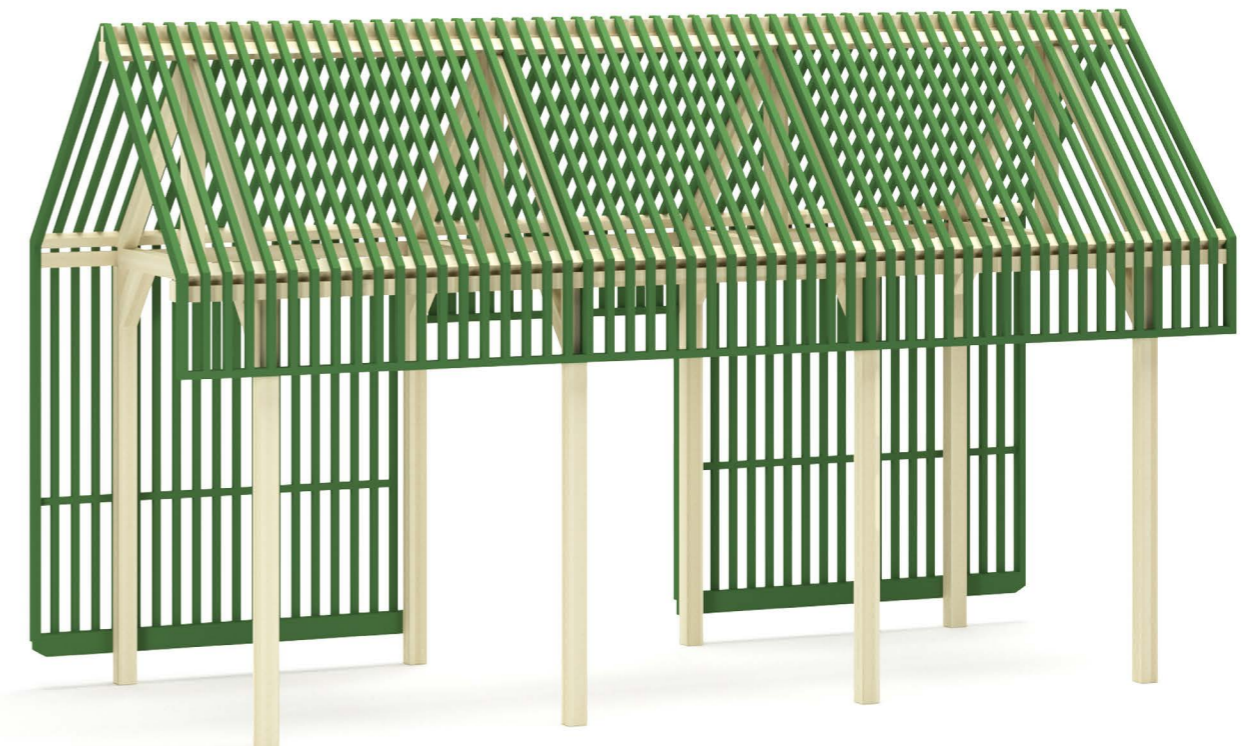

Långbordet junior

White arkitekter

Det populära *Långbordet*, utvecklat för gemenskap och social samvaro, finns nu även i en version anpassad för barn. *Långbordet Junior* behåller originalets robusta konstruktion och stilrena formspråk, men har en höjd särskilt framtagen för barn i skolålder.

1 st konfiguration enligt bild.

122 150 kr

Ord. pris: 174 500 kr

Material: Elförzinkat pulverlackerat stål
& SIOO ek
Färg: RAL 1023

Alta fåtölj

Andreas Klippinge

Alta är en loungemöbel i stål och trä för ute- och innemiljöer. Möbelserien genomsyras av enkelhet, inkludering och mångsidighet. Med sina mjuka former kuddliknande trädetaljer ger Alta en inbjudande känsla.

1 st

36 911 kr

Ord. 52 730 kr

Material: Ek, elförzinkat och pulverlackerat stål
Färg: RAL 7022

Moiré paviljong

Mattias Rubin de Lima

Moiré är en paviljong och väderskydd med en arkitektonisk referens till stadens former såväl som en estetisk flirt med historiens pragmatiska ladustrukturer. Dess tydliga husform är ett komplement till Nolas befintliga sortiment av paviljonger och pergolor som talar stadens språk.

1 st

180 600 kr

Ord. pris: 258 000 kr

Material: Furu
Färg: RAL 6025

Island bänkbord

Färg & Blanche

Möbelgruppen *Island* utmanar det traditionella och rätvinkligen bänkbordet med sina organiska och asymmetriska former. Bord och bänkar med olika bredd på sidorna tar fram en lekfullhet i konstellationen samt bjuder in sällskap att sitta på olika sätt. Genom att placera flera bord på längden kan sittningar skapas där alla ser varandra.