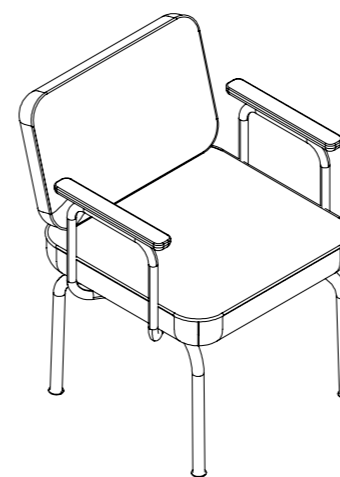

Fråga om pris

Material: Armstöd i ek, stoppad sits,
elförzinkat och pulverlackerat stål
Färg: RAL 1000