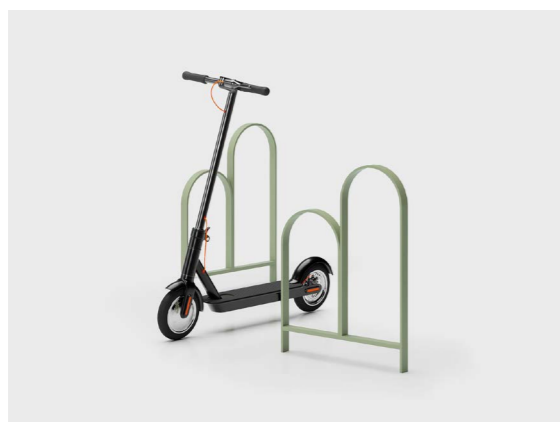

Draken cykelställ och Draken planteringsskydd

O2landskap

Planteringsskyddet och cykelstället *Draken* skapades ursprungligen för *Olof Palmes plats* i Göteborg där biografen *Draken* ligger. Formen på produkterna är inspirerad av 1950-talets arkitektur och ger ett tidlöst och klassiskt intryck. Bågarnas böljande form ramar vackert och effektivt in frodiga planteringar.

Draken cykelställ

1 st

2 350 kr

Ord. pris: 3 350 kr

Material: Varmförzinkat och pulverlackerat stål
Färg: Vert 2300 Sablé