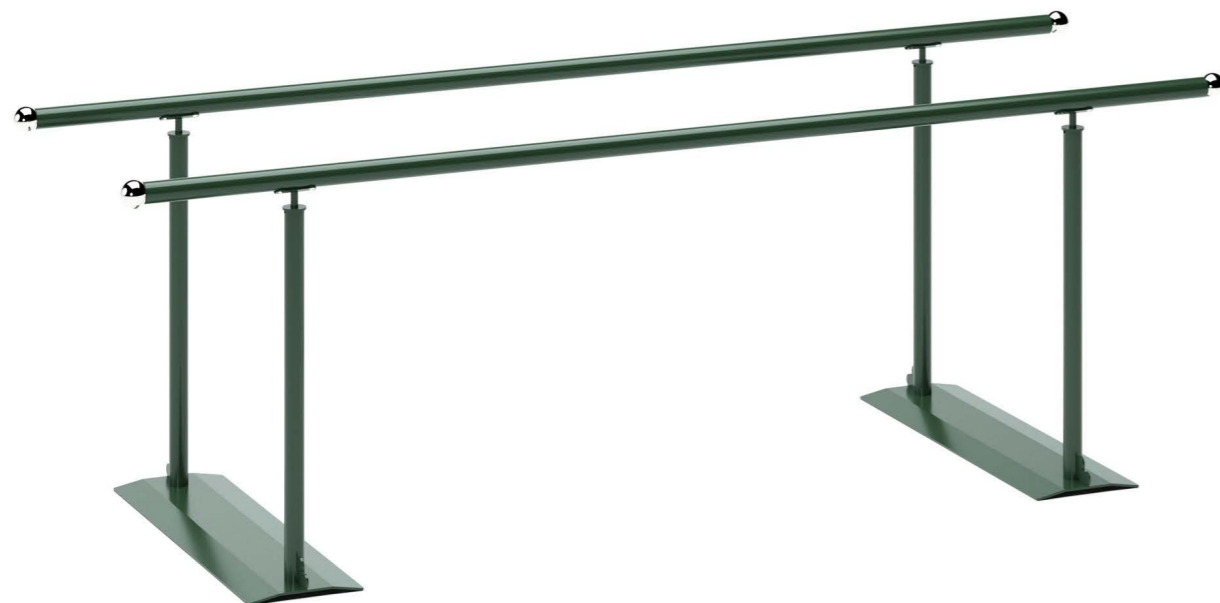

Stig gåbarr

Eva Schildt

Stig är ett gåbarr och rörelsehjälpmedel designat för att inspirera till fysisk aktivitet och rörelseglädje i offentliga miljöer. Med sin enkla, stilrena form och robusta konstruktion är Stig perfekt för parker, innergårdar och platser i närheten av äldreboenden. Den uppmuntrar till rörelse och gör det lätt att hålla igång – oavsett ålder eller rörlighet.

Såld!

Material: Elförzinkat och pulverlackerat stål,
pulverlackerat rostfritt stål
Färg: RAL 6009

Access soffan

Veryday

I samarbete med det internationellt erkända industri-designföretaget *Veryday* (idag *McKinsey Design*) har *Nola* utvecklat en unik parksoffa anpassad för äldre och rörelsehindrade. Den är lätt att ta sig ur och ger ett skönt stöd i ryggen. Ergonomisk utformning och elegant till sin karaktär platsar parksoffan fint i den tänkta stadsmiljön.

1 st

16 800 kr

Ord. pris: 24 000 kr

Material: Oljad ek, elförzinkat och
pulverlackerat stål
Färg: RAL 6009