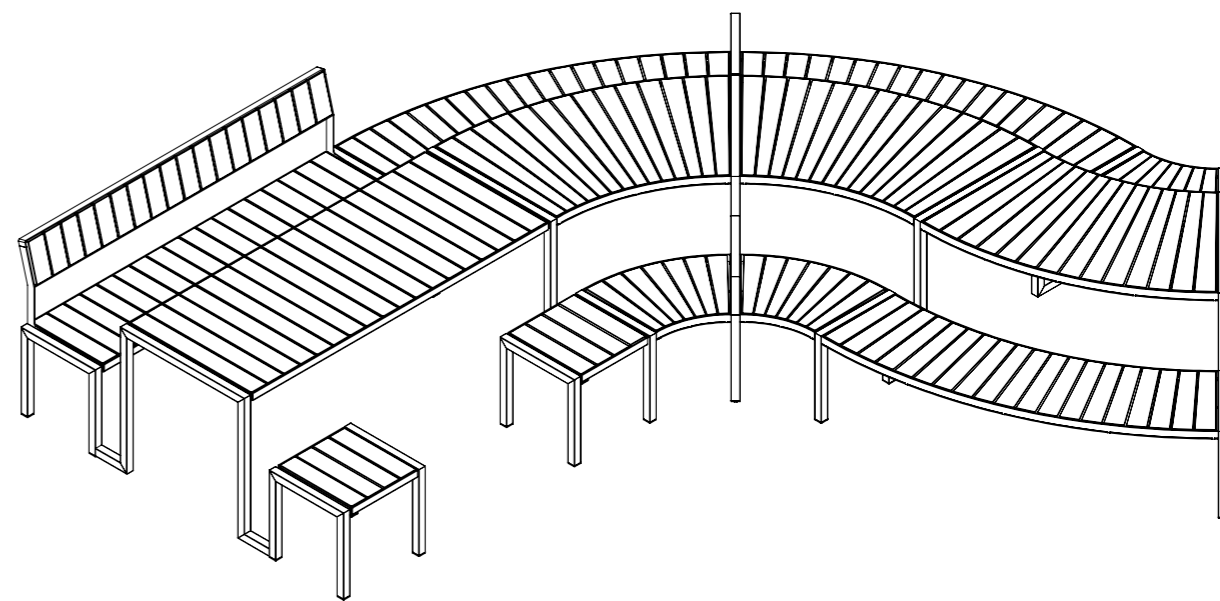

Långbordet junior

White arkitekter

Det populära *Långbordet*, utvecklat för gemenskap och social samvaro, finns nu även i en version anpassad för barn. *Långbordet Junior* behåller originalets robusta konstruktion och stilrena formspråk, men har en höjd särskilt framtagen för barn i skolålder.

1 st konfiguration enligt bild

22 393 kr

Ord. pris: 31 990 kr

Material: Elförzinkat pulverlackerat stål
& SIOO ek
Färg: RAL 1023

Långbordet

White arkitekter

Långbordet är ett modulärt bänkbordssystem med många variationsmöjligheter. Utgångspunkten till *Långbordet* var ett samarbete mellan *Nola*, *White arkitekter*, *Helsingborgs stad* och konstnären *Ebba Matz*. Möbelsystemet kan byggas i olika formationer, för att anpassas till olika miljöer. *Långbordet* har många användningsområden, är tillgänglighetsanpassat och fungerar för såväl större sällskap som för avkoppling, fika, spel, loppis eller lek i den offentliga miljön.

1 st konfiguration enligt bild.

122 150 kr

Ord. pris: 174 500 kr

Material: Elförzinkat pulverlackerat stål
& SIOO ek
Färg: RAL 1023

Alta fåtölj

Andreas Klippinge

Alta är en loungemöbel i stål och trä för ute- och innemiljöer. Möbelserien genomsyras av enkelhet, inkludering och mångsidighet. Med sina mjuka former kuddliknande trädetaljer ger Alta en inbjudande känsla.