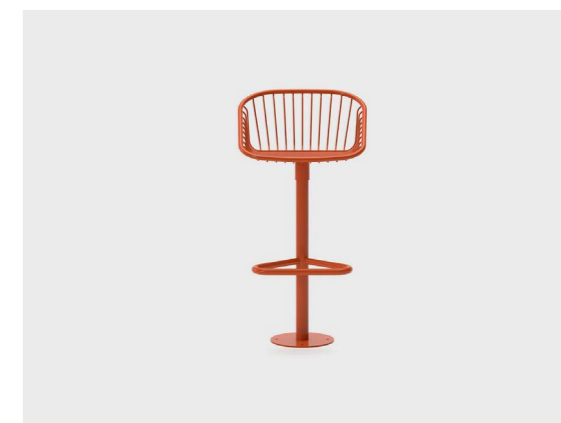

1 st

15 610 kr

Ord. pris: 22 300 kr

Material: Elförzinkat och pulverlackerat stål
Färg: 3016

Korg barstol och bord

Thomas Bernstrand

Den senaste tillskottet i Korg-serien är en barstol med tillhörande högt bord, vilket ytterligare kompletterar den redan mångfunktionella möbelgruppen. Att sitta på en högre nivå efterfrågas alltmer i publika rum och utomhusmiljöer, ofta i kombination med arbete, eller för sociala sammankomster och evenemang. Med tillägget av denna högre sittgrupp kan hela Korg möbelgrupp användas för att skapa en enhetlig och sammanhållen känsla som erbjuder både funktion och stil.

Korg barbord

1 st

3 997 kr

Ord. pris: 5 710 kr

Material: Elförzinkat och pulverlackerat stål
Färg: RAL 160 70 10

Korg barstol

2 st á

7 511 kr

Ord. pris: 10 730 kr

Material: Elförzinkat och pulverlackerat stål
Färg: RAL 160 70 10

Basking solsoffa

Thomas Bernstrand

Basking är vinkelrät i alla avseenden och förmedlar ett stilrent uttryck med omsorgsfulla detaljer. Nu presenteras den även som solsoffa, med ett fotstöd för ett mer avslappnat sittande. Den robusta konstruktionen av plattstål kombineras med precist placerade träribbor som ger optimala sitt- och ryggvinklar.

1 st

Fråga om pris

Material: Linaximpregnerad furu,
elförzinkat och pulverlackerat stål
Färg: RAL 6004

Parco junior

Broberg & Ridderstråle

Parco Junior är en serie bord och stolar i barnstorlek, skapade för offentliga miljöer som skolor, sportanläggningar, bibliotek och kulturhus. Med samma lekfulla formspråk och hållbara konstruktion som övriga Parcoserien erbjuder Parco Junior trygg och bekväm möblering anpassad för barn.