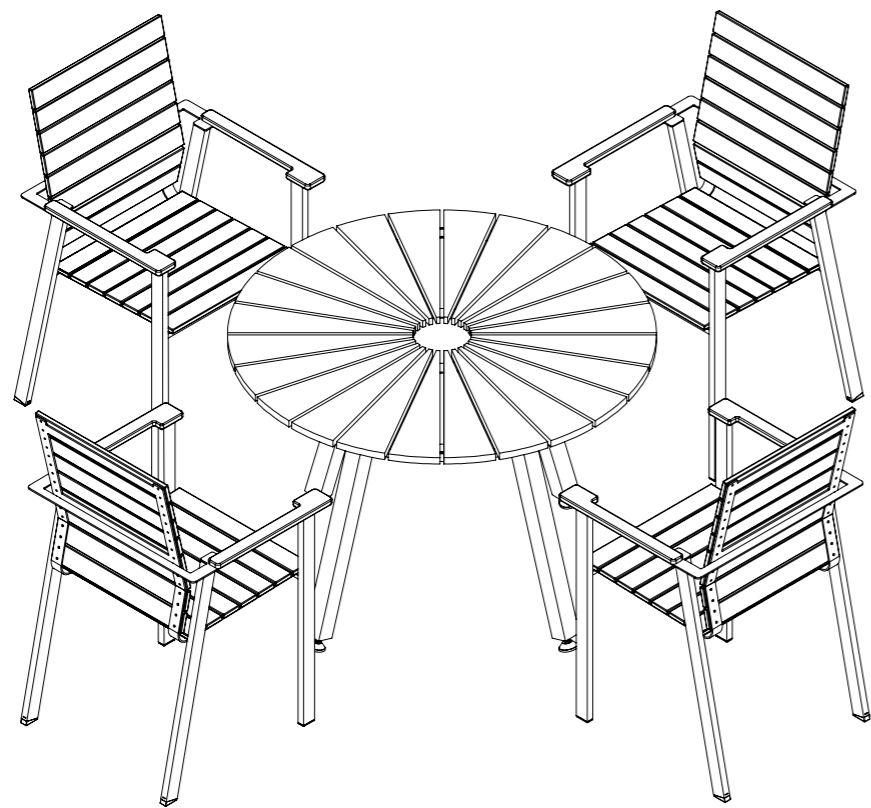

1 st konfiguration enligt bild

Fråga om pris

Material: Armstöd i ek, stoppad sits,
elförzinkat och pulverlackerat stål
Färg: RAL 1000

SunSet möbelgrupp

Mats Aldén

SunSet är en modern och enkel sittgrupp med stapelbara och flyttbara möbler. SunSet har tagits fram i samarbete med Micasa i Stockholm och är särskilt lämpad för äldreboende tack vara sin utformning, tillgänglighetsanpassning och stabilitet. Bordet finns i tre varianter, rektangulärt, kvadratisk och runt bord, med smidig tilläggs-skiva som tillval.