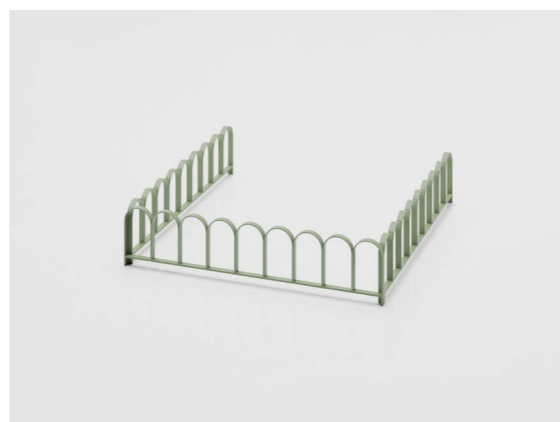

Draken planteringsskydd

8 st á

1 973 kr

Ord. pris: 2 818 kr

Material: Varmförzinkat och pulverlackerat stål
Färg: Vert 2300 Sablé

Sun bord och minibord

Monica Förster

Monica Förster har skapat *Cake*, *Sun*, *Dot* med inspiration av naturens mönster; snöns kristaller och solens strålar. Bordsskiva och bas likt tårtpapper i laserskuren plåt gör att ljuset fångas upp och skapar skuggor med magiska och dramatiska mönster. Borden kan tillverkas med olika ytbehandlingar.

4 st

5 838 kr

Ord. pris: 8 340 kr