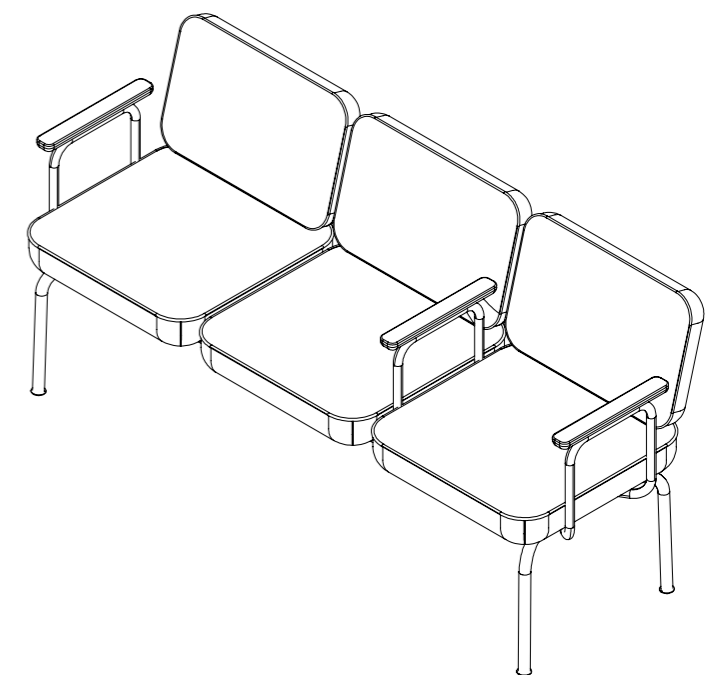

1 st

78 886 kr

Ord. pris: 112 695 kr

Material: Sandgjuten aluminium
Färg: RAL 6009

Wait soffa och fåtölj

*White arkitekter
& Andreas Sture*

Wait är ett flexibelt möbelsystem designat för väntmiljöer och andra offentliga platser med höga krav på slitstyrka och variation. Systemet kan konfigureras som fristående sittmöbler eller byggas ut till längre enheter. Wait finns i två modeller: en textilklädd inomhusversion och en version för utomhusbruk.

1 st konfiguration enligt bild

Fråga om pris

Material: Armstöd i ek, stoppad sits,
elförzinkat och pulverlackerat stål
Färg: RAL 1000

SunSet möbelgrupp

Mats Aldén

SunSet är en modern och enkel sittgrupp med stapelbara och flyttbara möbler. SunSet har tagits fram i samarbete med Micasa i Stockholm och är särskilt lämpad för äldreboende tack vara sin utformning, tillgänglighetsanpassning och stabilitet. Bordet finns i tre varianter, rektangulärt, kvadratisk och runt bord, med smidig tilläggs-skiva som tillval.