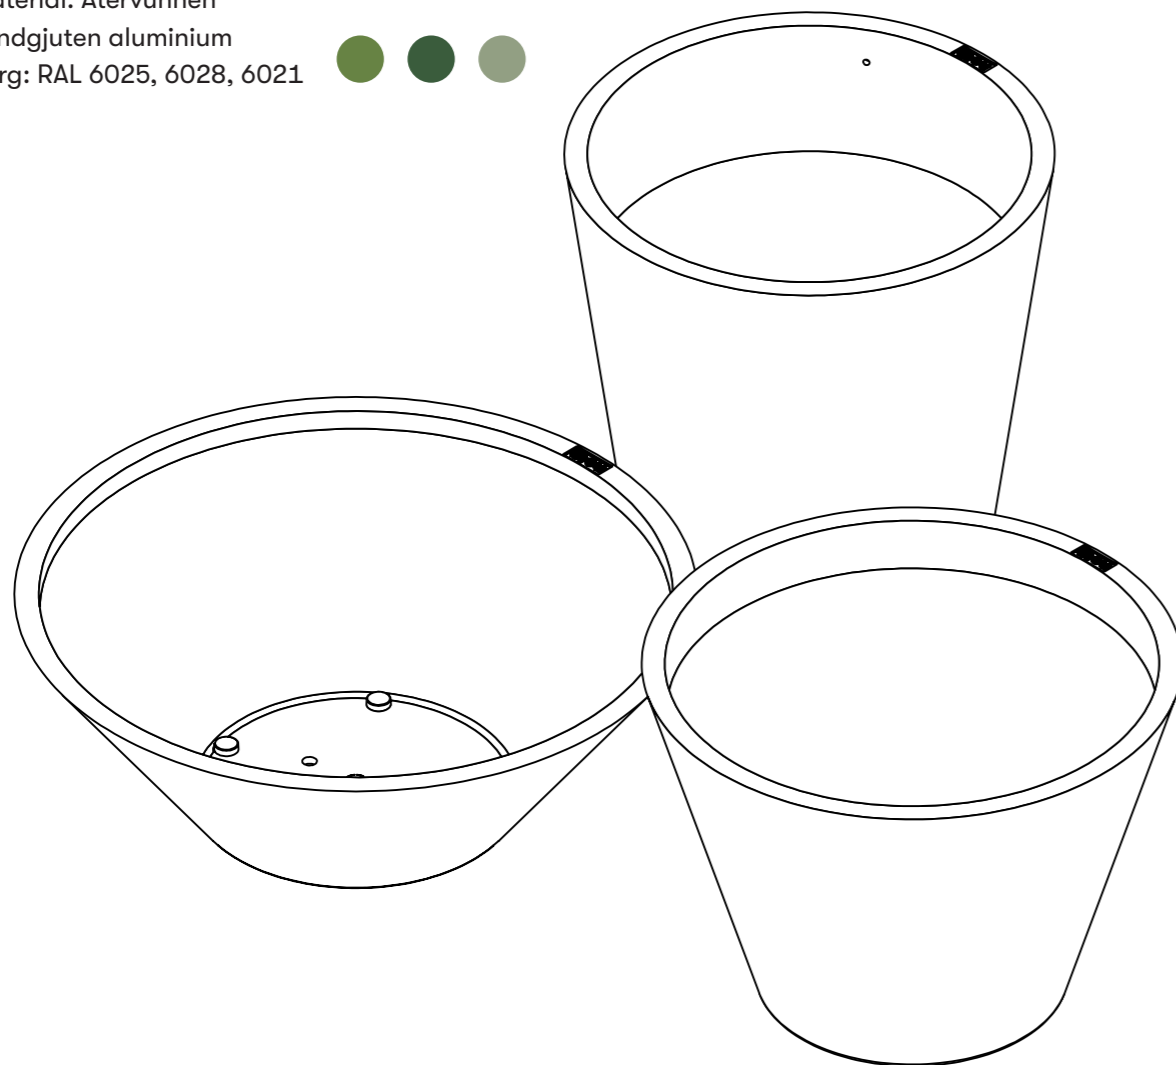

ABC planteringskärl

Broberg & Ridderstråle

ABC, planteringskärl i återvunnen aluminium. Planteringskärnen går att kombinera med varandra för att skapa egna former.

1 st konfiguration enligt bild

35 826 kr

Ord. pris: 51 180 kr

Material: Återvunnen
sandjuten aluminium
Färg: RAL 6025, 6028, 6021