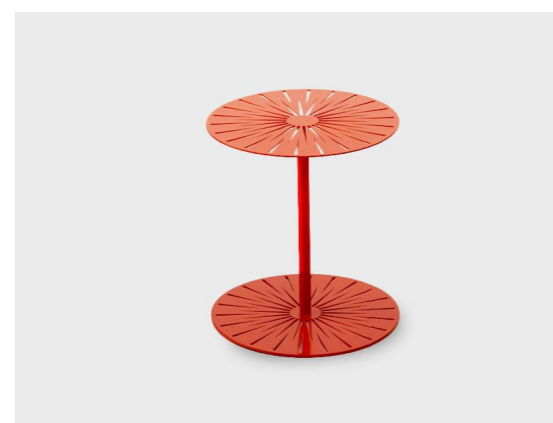

Sun bord

Mått: H 550mm Ø500mm
Material: Elförzinkat och pulverlackerat stål
Färg: RAL 6025, 2004