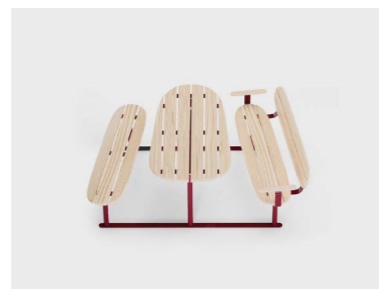

Monter A05:30 / 28
4 — 8 februari

Folkpark

1:
Långbordet Junior (Ny) möbelsystem
White arkitekter

4:
Moiré paviljong
Mattias Rubin de Lima

7:
Korg hammock
Thomas Bernstrand

2:
Långbordet möbelsystem
White arkitekter