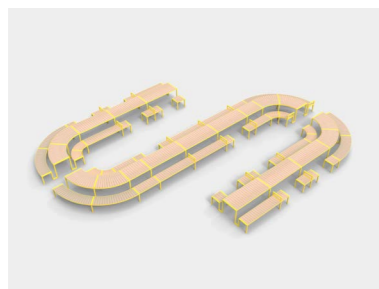

Monter A05:30 / 28
4 — 8 februari

Folkpark

1:
Långbordet Junior (Ny) möbelsystem
White arkitekter

4:
Moiré paviljong
Mattias Rubin de Lima

7:
Korg hammock
Thomas Bernstrand

2:
Långbordet möbelsystem
White arkitekter