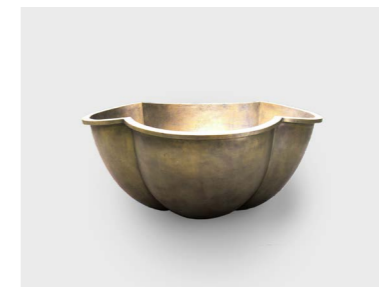

9 541 kr

Ord. pris: 13 630 kr

Material: Elförzinkat och pulverlackerat stål
Färg: RAL 160 70 10

Hälsa & omsorg

1:
Stig (Ny)
Eva Schildt

4:
Kebne utegym modul 1 & modul 3
Kauppi & Kauppi

9:
SunSet möbelgrupp
Mats Aldén

2:
Access soffa
White arkitekter

7:
Nöckros planteringskärl
Jan Ostwald

10:
Erba planteringsbord och pall
Mia Cullin

3:
ABC planteringskärl
Broberg & Ridderstråle

8:
Wait soffa och fätölj (Ny)
White arkitekter