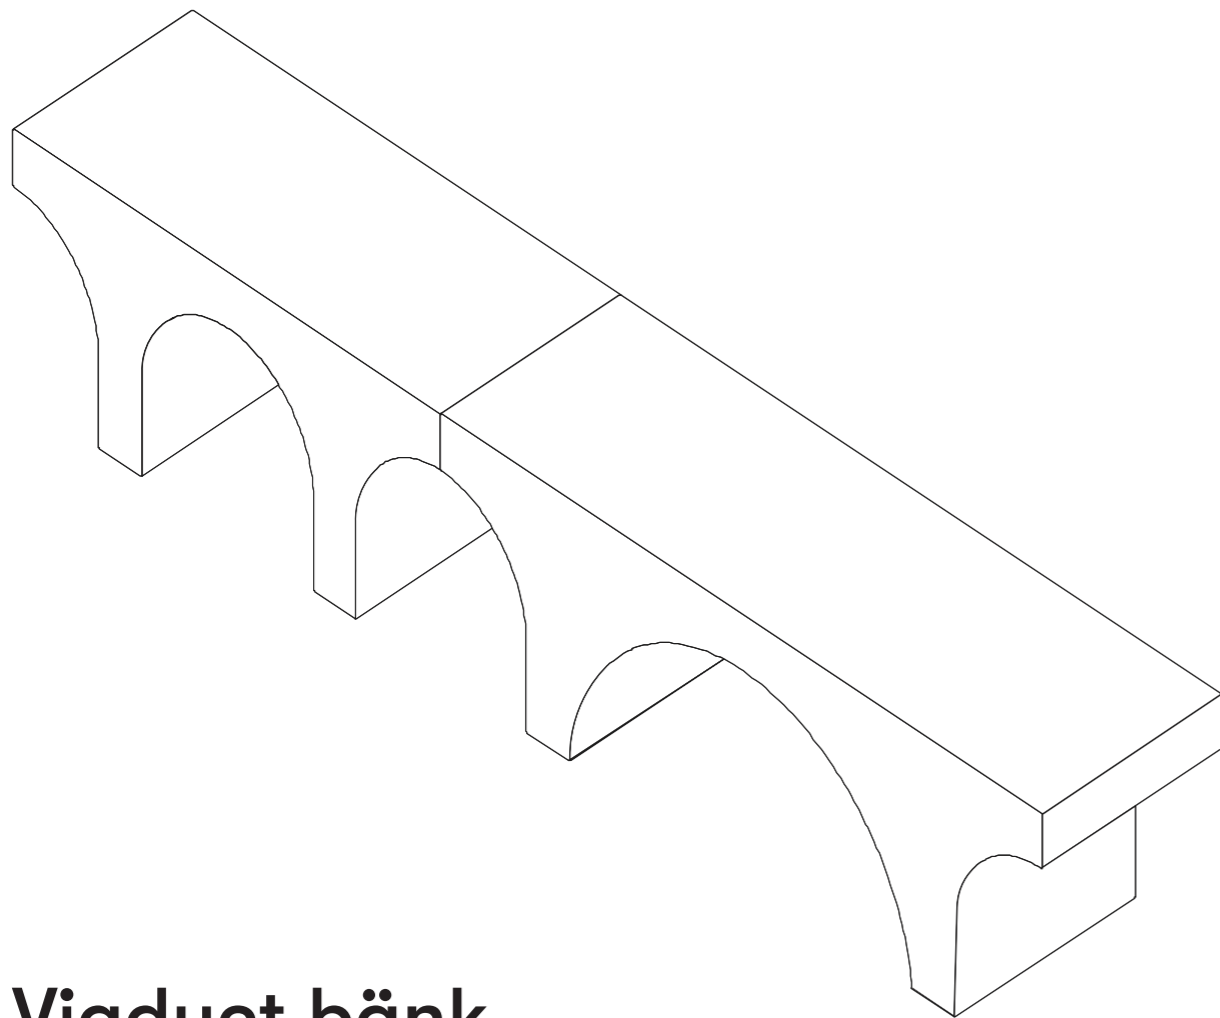

Viaduct bänk

Anki Gneib

Formen är inspirerad av romerska akvedukter och viadukter och har en stark arkitektonisk närvaro med sina karaktäristiska valv. Allt trä som används i produktionen är restprodukter från byggnadsindustrin (CLT -paneler för fönster och dörrar).

1 st konfiguration enligt bild

24 141 kr

Ord. pris: 34 545 kr

Material: KL-trä

Wimbledon barstol

Broberg & Ridderstråle

Wimbledon barstol ingår i möbelserien Wimbledon, formgiven av Broberg & Ridderstråle

2 st

9 541 kr

Ord. pris: 13 630 kr

Material: Elförzinkat och pulverlackerat stål
Färg: RAL 160 70 10