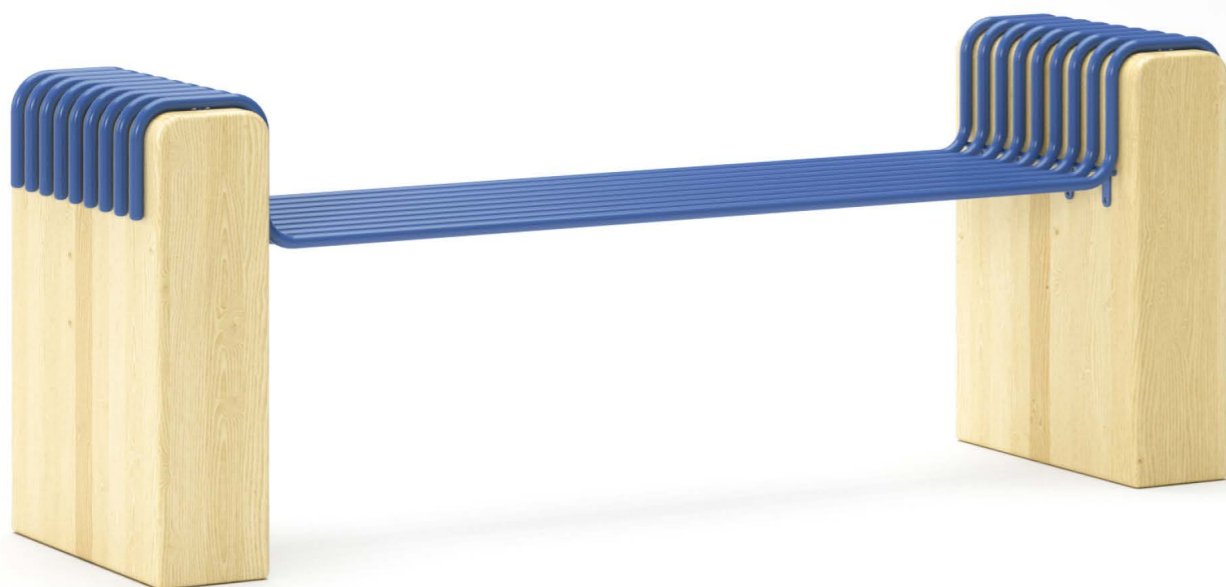

Ord. pris: 10 730 kr

Material: Elförzinkat och pulverlackerat stål
Färg: RAL 160 70 10

Basking solsoffa

Thomas Bernstrand

Basking är vinkelrät i alla avseenden och förmedlar ett stilrent uttryck med omsorgsfulla detaljer. Nu presenteras den även som solsoffa, med ett fotstöd för ett mer avslappnat sittande. Den robusta konstruktionen av plattstål kombineras med precist placerade träribbor som ger optimala sitt- och ryggvinklar.

1 st

Fråga om pris

Material: Linaximpregnerad furu,
elförzinkat och pulverlackerat stål
Färg: RAL 6004

Parco junior

Broberg & Ridderstråle

Parco Junior är en serie bord och stolar i barnstorlek, skapade för offentliga miljöer som skolor, sportanläggningar, bibliotek och kulturhus. Med samma lekfulla formspråk och hållbara konstruktion som övriga Parcoserien erbjuder Parco Junior trygg och bekväm möblering anpassad för barn.

1 st konfiguration enligt bild

72 681 kr

Ord. 103 830 kr

Material: S100 ek, elförzinkat och
pulverlackerat stål
Färg: RAL 6025

Cane soffa

Broberg & Ridderstråle

Många gånger finns det vackra i det lilla, i detaljerna och i det till synes osynliga men väl omhändertagna. Parksoffan Cane har just det, vackra detaljer med känsla och klassisk sits av träribb. En modern parkbänk av hög kvalitet med eleganta konturer. Soffan har plats för två och passar för såväl små miljöer som stora ytor.