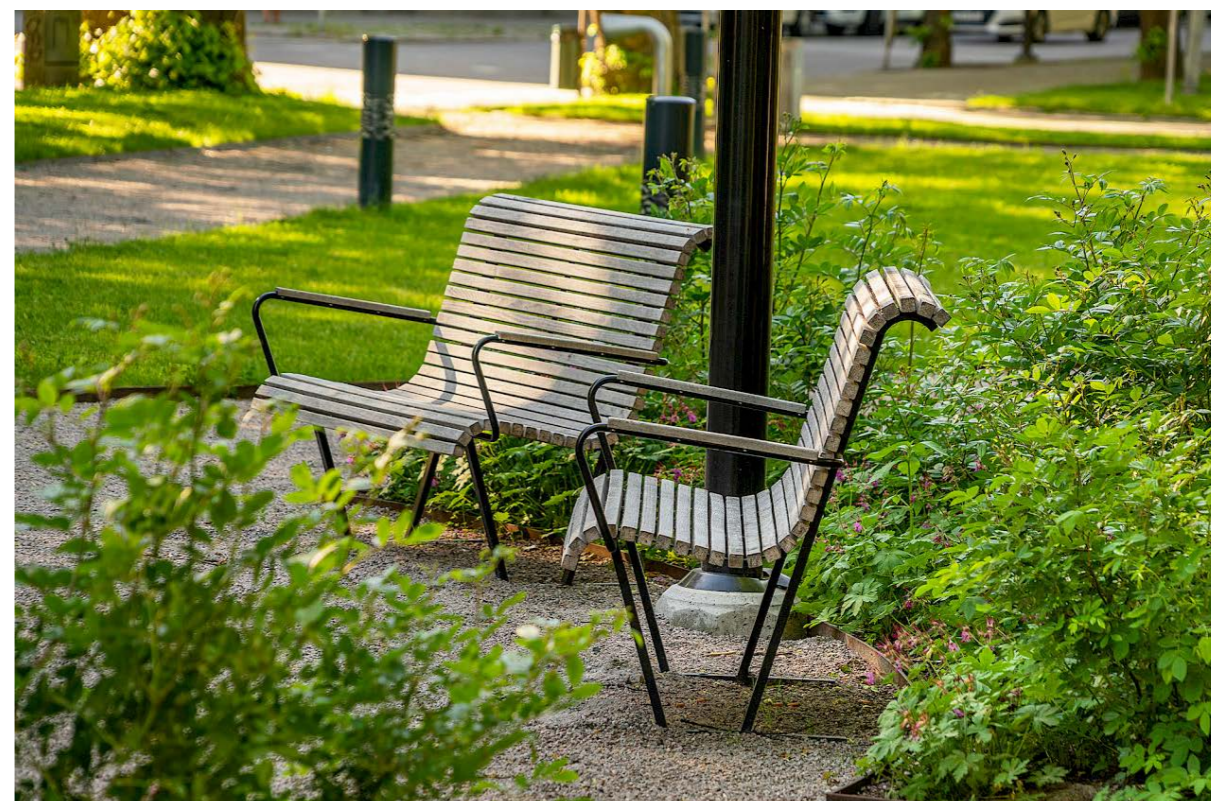

Cane soffa

Broberg & Ridderstråle

Många gånger finns det vackra i det lilla, i detaljerna och i det till synes osynliga men väl omhändertagna. Parksoffan Cane har just det, vackra detaljer med känsla och klassisk sits av träribb. En modern parkbänk av hög kvalitet med eleganta konturer. Soffan har plats för två och passar för såväl små miljöer som stora ytor.

1 st

17 507 kr

Ord. pris: 25 010 kr

Material: Bambu, elförzinkat och pulverlackerat stål
Färg: 7011

Aros bänk

Alexander Morén

Aros är en bänk skapad för att tillföra färg och lekfullhet till offentliga miljöer. Med sitt kreativa formspråk är den ett utmärkt alternativ för platser som tågstationer och perronger, där betong annars är det dominerande materialet. Bänken är tillverkad i trä och stål, där stålet elegant draperas över trögavlarna för att forma sitsen.

Såld!

Material: Elförzinkat och pulverlackerat stål
Färg: RAL 5017