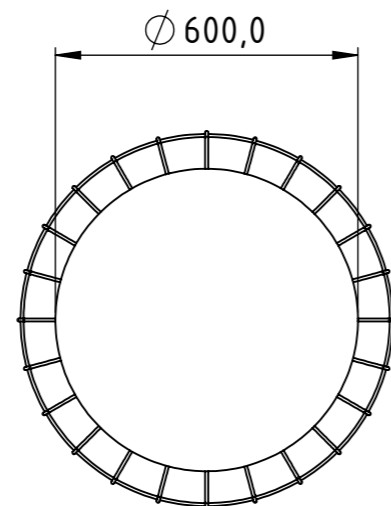

Big, Small och Mini Basket Monteringsanvisning

Produktinfo Big Basket Bord

nola®

Huvudkontor: Nola Industrier AB Box 17701 Repslagargatan 15b
118 93 Stockholm T: 08 702 1960 F: 08 702 1962 headoffice@nola.se
Kundtjänst/showroom/export/press: Skeppsbron 3 211 20 Malmö
T: 040 171 190 F: 040 127 545 order@nola.se

www.nola.se

Utbredning hålbild

U12-09 Big Basket bord

Big Basket Bord kommer färdigmonterat.