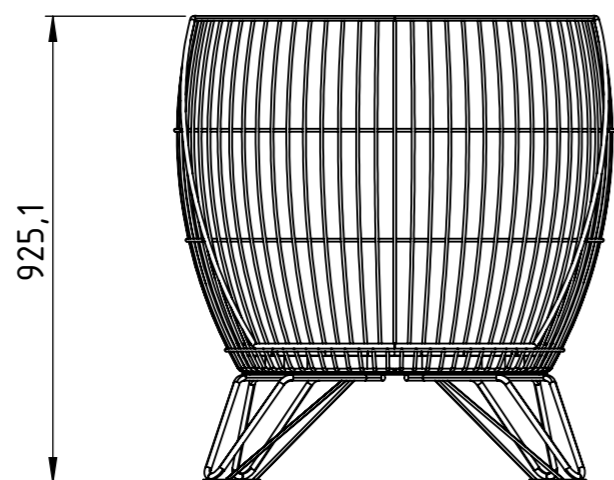

Big, Small och Mini Basket Monteringsanvisning

Produktinfo Mini Basket

nola®

Huvudkontor: Nola Industrier AB Box 17701 Repslagargatan 15b
118 93 Stockholm T: 08 702 1960 F: 08 702 1962 headoffice@nola.se
Kundtjänst/showroom/export/press: Skeppsbron 3 211 20 Malmö
T: 040 171 190 F: 040 127 545 order@nola.se

www.nola.se

Utbredning hålbild

U12-10 Mini Basket, sittkorg exklusive sits

U12-10SITS Mini Basket sits

Mini Basket kommer färdigmonterad med sitsen i.