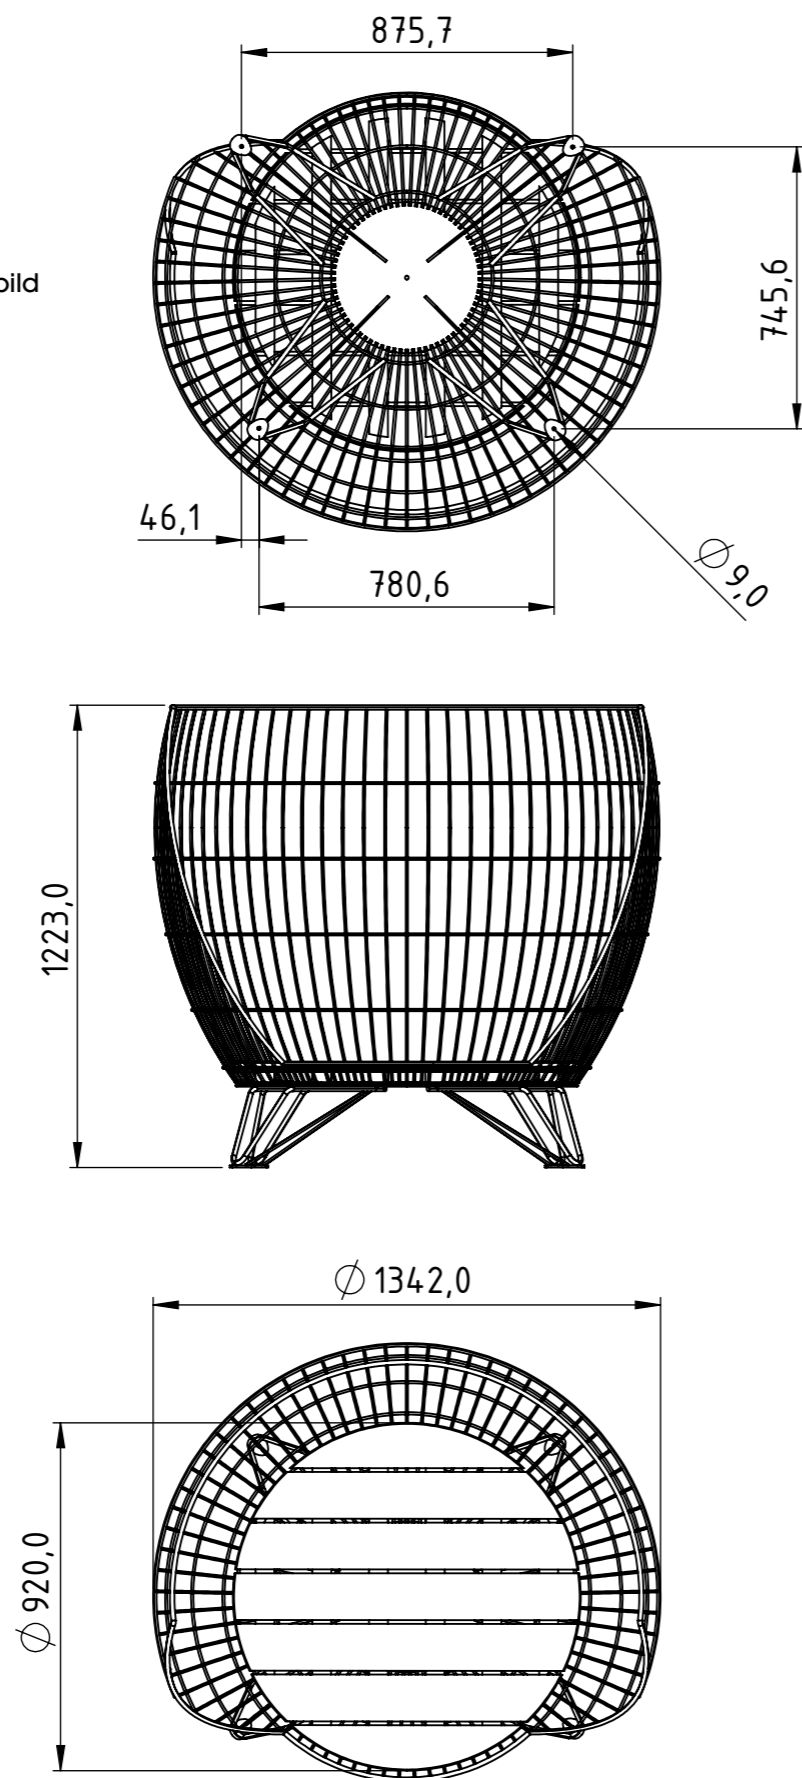

Big, Small och Mini Basket Monteringsanvisning

Produktinfo Big Basket

nola®

Huvudkontor: Nola Industrier AB Box 17701 Repslagargatan 15b
118 93 Stockholm T: 08 702 1960 F: 08 702 1962 headoffice@nola.se
Kundtjänst/showroom/export/press: Skeppsbron 3 211 20 Malmö
T: 040 171 190 F: 040 127 545 order@nola.se

www.nola.se

Utbredning hålbild

U12-08 Big Basket, sittkorg exklusive sits

U12-08SITS Big Basket sits

Big Basket kommer färdigmonterad med sitsen i.