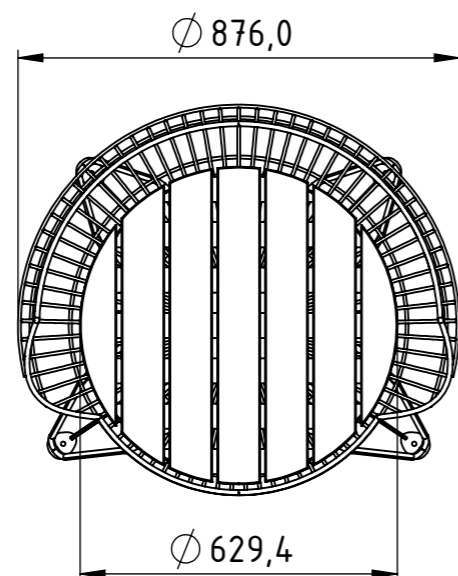

Big, Small och Mini Basket Monteringsanvisning

Produktinfo Mini Basket

nola®

Huvudkontor: Nola Industrier AB Box 17701 Repslagargatan 15b
118 93 Stockholm T: 08 702 1960 F: 08 702 1962 headoffice@nola.se
Kundtjänst/showroom/export/press: Skeppsbron 3 211 20 Malmö
T: 040 171 190 F: 040 127 545 order@nola.se

www.nola.se

Utbredning hålbild

U12-10 Mini Basket, sittkorg exklusive sits

U12-10SITS Mini Basket sits

Mini Basket kommer färdigmonterad med sitsen i.