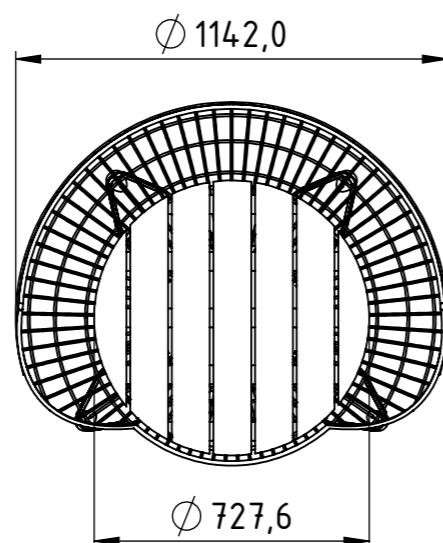

Big, Small och Mini Basket Monteringsanvisning

Produktinfo Small Basket

nola®

Huvudkontor: Nola Industrier AB Box 17701 Repslagargatan 15b
118 93 Stockholm T: 08 702 1960 F: 08 702 1962 headoffice@nola.se
Kundtjänst/showroom/export/press: Skeppsbron 3 211 20 Malmö
T: 040 171 190 F: 040 127 545 order@nola.se

www.nola.se

U12-06 Small Basket, sittkorg exklusive sits

U12-06SITS Small Basket sits

Small Basket kommer färdigmonterad med sitsen i.