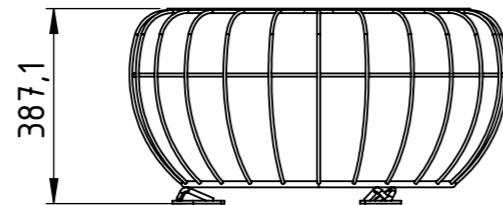

Big, Small och Mini Basket Monteringsanvisning

Produktinfo Big Basket Bord

nola®

Huvudkontor: Nola Industrier AB Box 17701 Repslagargatan 15b
118 93 Stockholm T: 08 702 1960 F: 08 702 1962 headoffice@nola.se
Kundtjänst/showroom/export/press: Skeppsbron 3 211 20 Malmö
T: 040 171 190 F: 040 127 545 order@nola.se

www.nola.se

Utbredning hålbild

U12-09 Big Basket bord

Big Basket Bord kommer färdigmonterat.