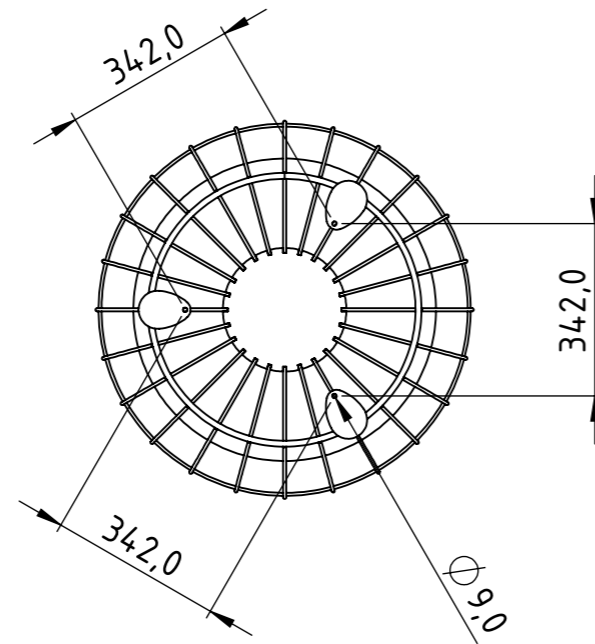

Big, Small och Mini Basket Monteringsanvisning

Produktinfo Big Basket Bord

nola®

Huvudkontor: Nola Industrier AB Box 17701 Repslagargatan 15b
118 93 Stockholm T: 08 702 1960 F: 08 702 1962 headoffice@nola.se
Kundtjänst/showroom/export/press: Skeppsbron 3 211 20 Malmö
T: 040 171 190 F: 040 127 545 order@nola.se

www.nola.se

Utbredning hålbild

U12-09 Big Basket bord

Big Basket Bord kommer färdigmonterat.