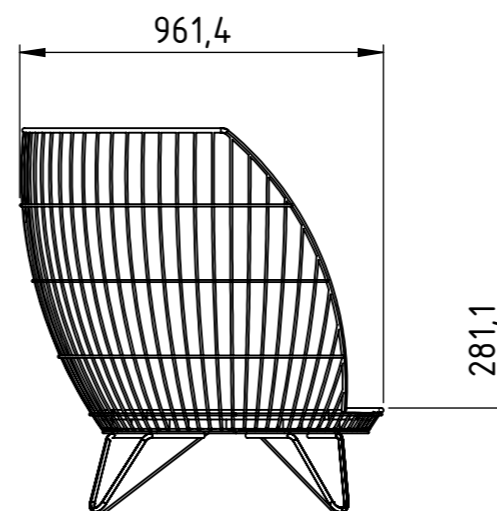

www.nola.se

Utbredning hålbild

U12-08 Big Basket, sittkorg exklusive sits

U12-08SITS Big Basket sits

Big Basket kommer färdigmonterad med sitsen i.

Big, Small och Mini Basket Monteringsanvisning

Produktinfo Small Basket

www.nola.se

U12-06 Small Basket, sittkorg exklusive sits

U12-06SITS Small Basket sits

Small Basket kommer färdigmonterad med sitsen i.

Big, Small och Mini Basket Monteringsanvisning

Produktinfo Mini Basket