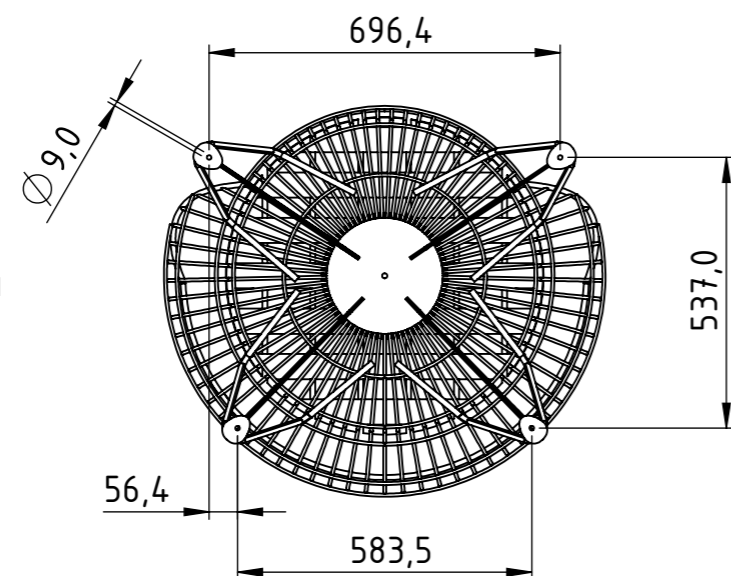

Big, Small och Mini Basket Monteringsanvisning

Produktinfo Mini Basket

nola®

Huvudkontor: Nola Industrier AB Box 17701 Repslagargatan 15b
118 93 Stockholm T: 08 702 1960 F: 08 702 1962 headoffice@nola.se
Kundtjänst/showroom/export/press: Skeppsbron 3 211 20 Malmö
T: 040 171 190 F: 040 127 545 order@nola.se

www.nola.se

Utbredning hålbild

U12-10 Mini Basket, sittkorg exklusive sits

U12-10SITS Mini Basket sits

Mini Basket kommer färdigmonterad med sitsen i.