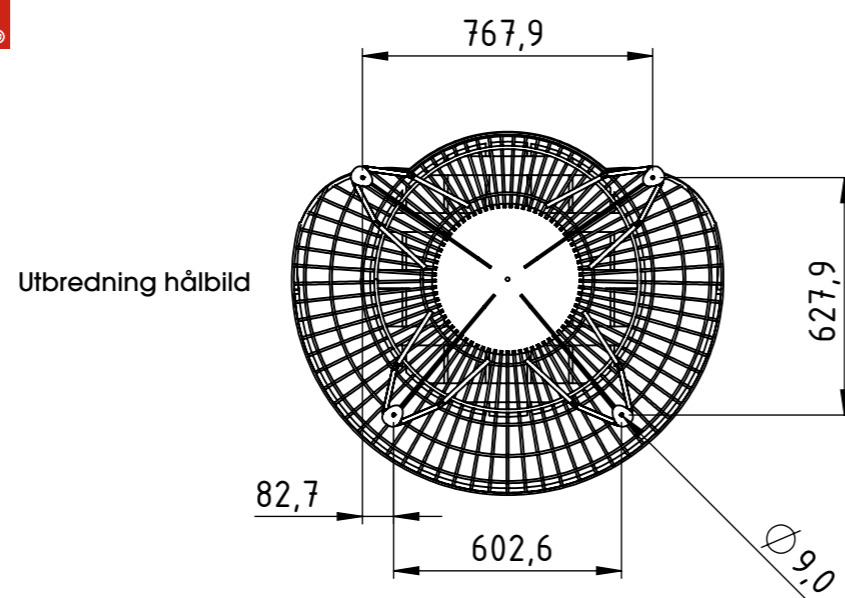

Big, Small och Mini Basket Monteringsanvisning

Produktinfo Small Basket

nola®

Huvudkontor: Nola Industrier AB Box 17701 Repslagargatan 15b
118 93 Stockholm T: 08 702 1960 F: 08 702 1962 headoffice@nola.se
Kundtjänst/showroom/export/press: Skeppsbron 3 211 20 Malmö
T: 040 171 190 F: 040 127 545 order@nola.se

www.nola.se

U12-06 Small Basket, sittkorg exklusive sits

U12-06SITS Small Basket sits

Small Basket kommer färdigmonterad med sitsen i.