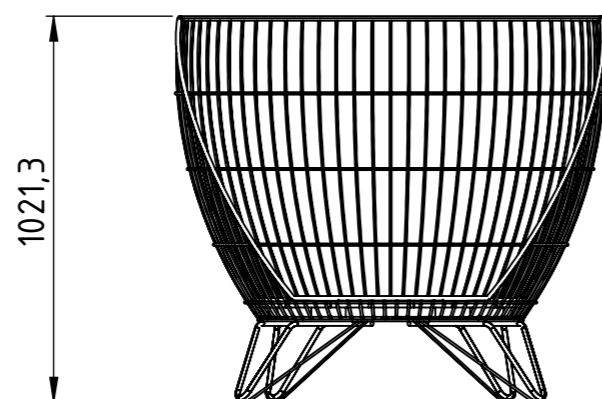

www.nola.se

Utbredning hålbild

U12-08 Big Basket, sittkorg exklusive sits

U12-08SITS Big Basket sits

Big Basket kommer färdigmonterad med sitsen i.

Big, Small och Mini Basket Monteringsanvisning

Produktinfo Small Basket

www.nola.se

U12-06 Small Basket, sittkorg exklusive sits

U12-06SITS Small Basket sits

Small Basket kommer färdigmonterad med sitsen i.

Big, Small och Mini Basket Monteringsanvisning

Produktinfo Mini Basket