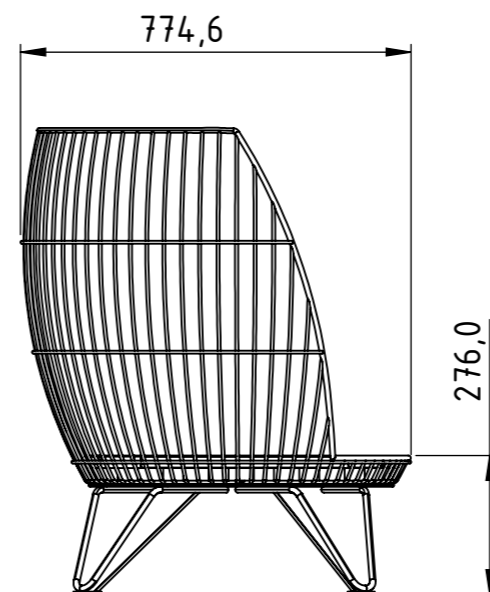

Big, Small och Mini Basket Monteringsanvisning

Produktinfo Mini Basket

nola®

Huvudkontor: Nola Industrier AB Box 17701 Repslagargatan 15b
118 93 Stockholm T: 08 702 1960 F: 08 702 1962 headoffice@nola.se
Kundtjänst/showroom/export/press: Skeppsbron 3 211 20 Malmö
T: 040 171 190 F: 040 127 545 order@nola.se

www.nola.se

Utbredning hålbild

U12-10 Mini Basket, sittkorg exklusive sits

U12-10SITS Mini Basket sits

Mini Basket kommer färdigmonterad med sitsen i.