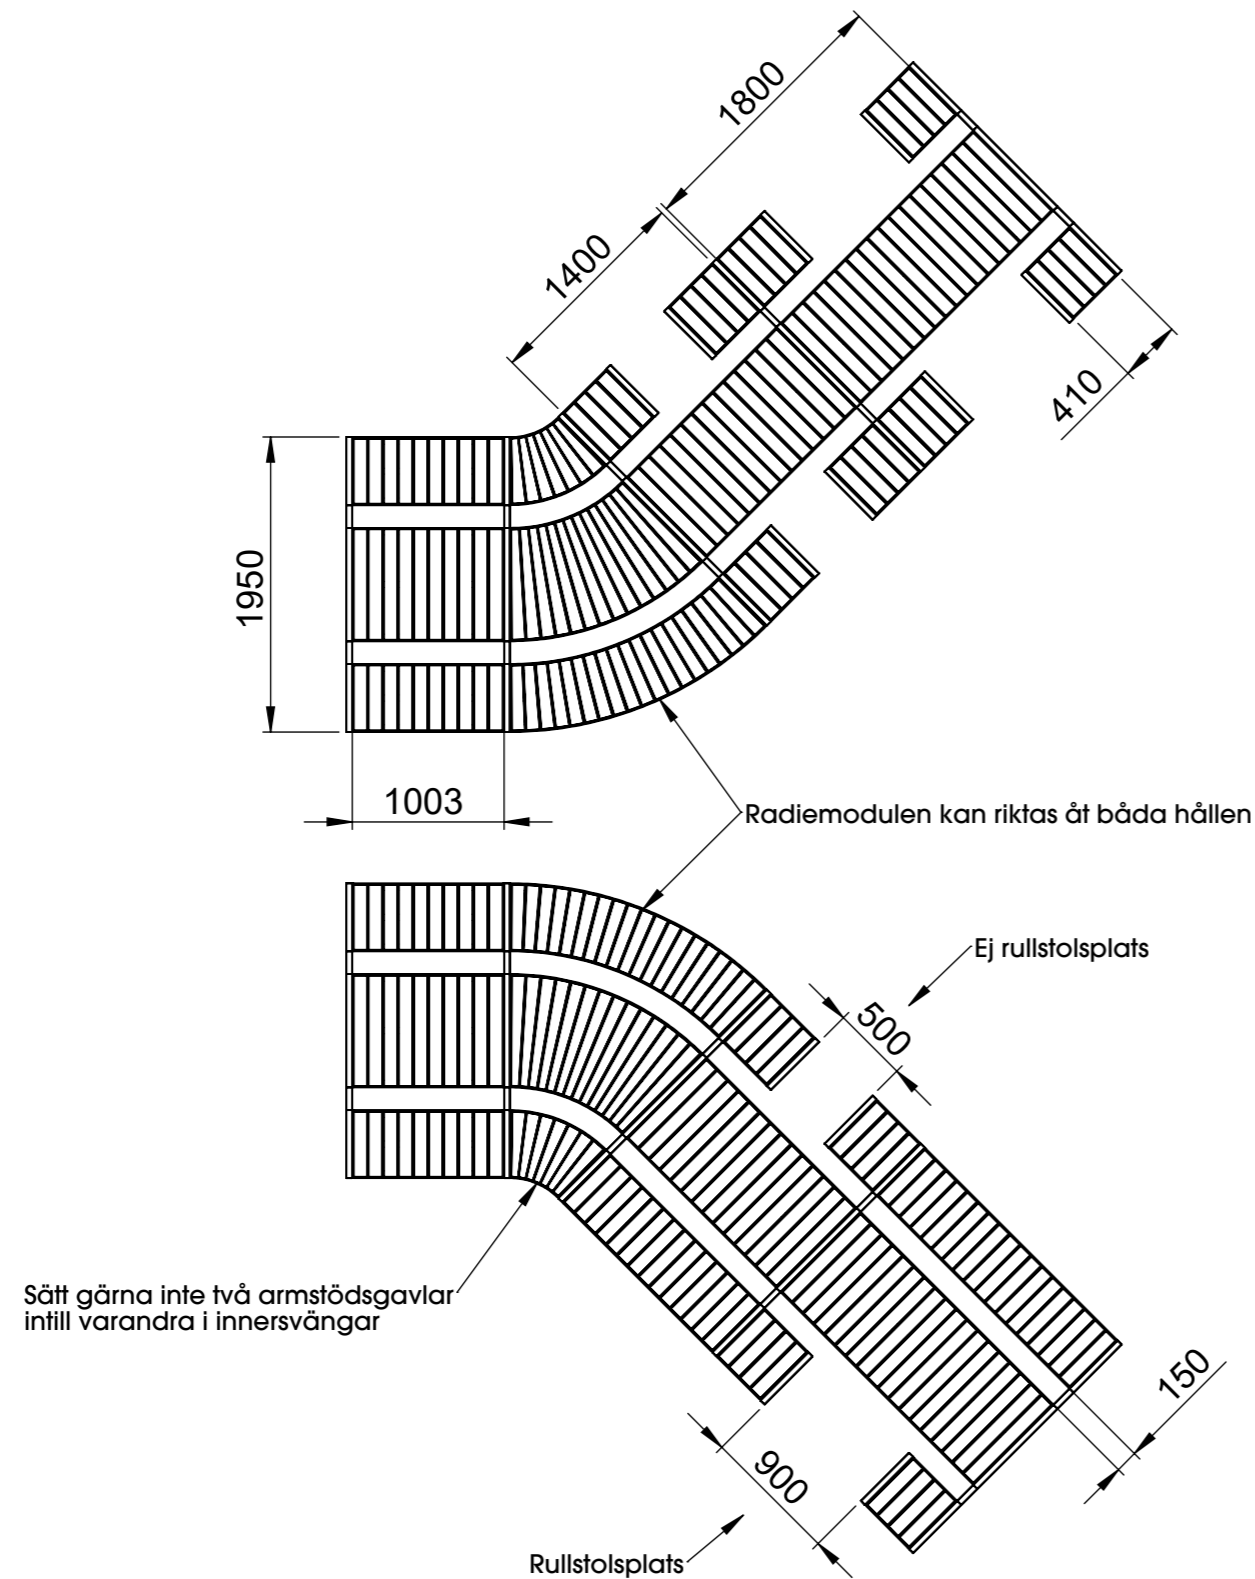

Långbordet möbelsystem

Systembeskrivning

Ritad av Odin Sollie
Ritad datum 2022-06-27

Så här möblerar du med Långbordet

- Långbordets gavlar och bänkbordsmoduler köps separat.
- I alla bänkbordsmoduler ingår ett bord med bänkar.
- Börja och avsluta varje sammanhängande konstellation med en ändgavel.
- Alla gavlar som sammanfogar två bänkbordsmoduler ska vara mellangavlar.
- Varje enskild gavel kan vara med eller utan armstöd.
- Tänk på framkomligheten. Armstöden gör det något svårare att gå mellan bänken och bordet.
- Vidare angående framkomlighet kan armstöden blockera sittplatser i en innersväng.
- Samtliga bänkbordsmoduler kan sättas mot gavlarna på båda håll.
- Radiemodulen kan riktas åt båda hållen.
- 1800-modulernas uppdelade bänkar lämnar plats för en rullstol a 900 mm .
- 1400-modulens uppdelade bänkar lämnar 500 mm utrymme som kan nyttjas för att gå in mellan bänk och bord. Denna ger dock inte rullstolsplats, 1400-modulens delade bänk innebär en sittplats mindre.
- Långbordets gavlar och moduler är tunga så en konstellation med fler än ett par moduler behöver inte sättas fast.

Långbordet möbelsystem

Enheter i möbelsystemet

Ritad av Odin Sollie
Uppdaterad 2022-06-27

Gavel utan armstöd

U17-80 Ändgavel
U17-80M Mellangavel

U17-82-HH
Långbordet 1400 mm
hel bänk + bord + hel bänk

U17-83-HH
Långbordet 1800 mm
hel bänk + bord + hel bänk

Gavel med armstöd

U17-80A Ändgavel
U17-80MA Mellangavel

U17-82-UH
Långbordet 1400 mm
delad bänk + bord + hel bänk

U17-83-UH
Långbordet 1800 mm
delad bänk + bord + hel bänk

U17-81
Långbordet 1000 mm
hel bänk + bord + hel bänk

U17-82-UU
Långbordet 1400 mm
delad bänk + bord + delad bänk

U17-83-UU
Långbordet 1800 mm
delad bänk + bord + delad bänk

U17-84-R
Långbordet radiemodul 45°

Nola Industrier AB Order, offert, & export: Malmö +46 (0)40 17 11 90
Produktutveckling: Stockholm +46(0)8 702 19 60 www.nola.se