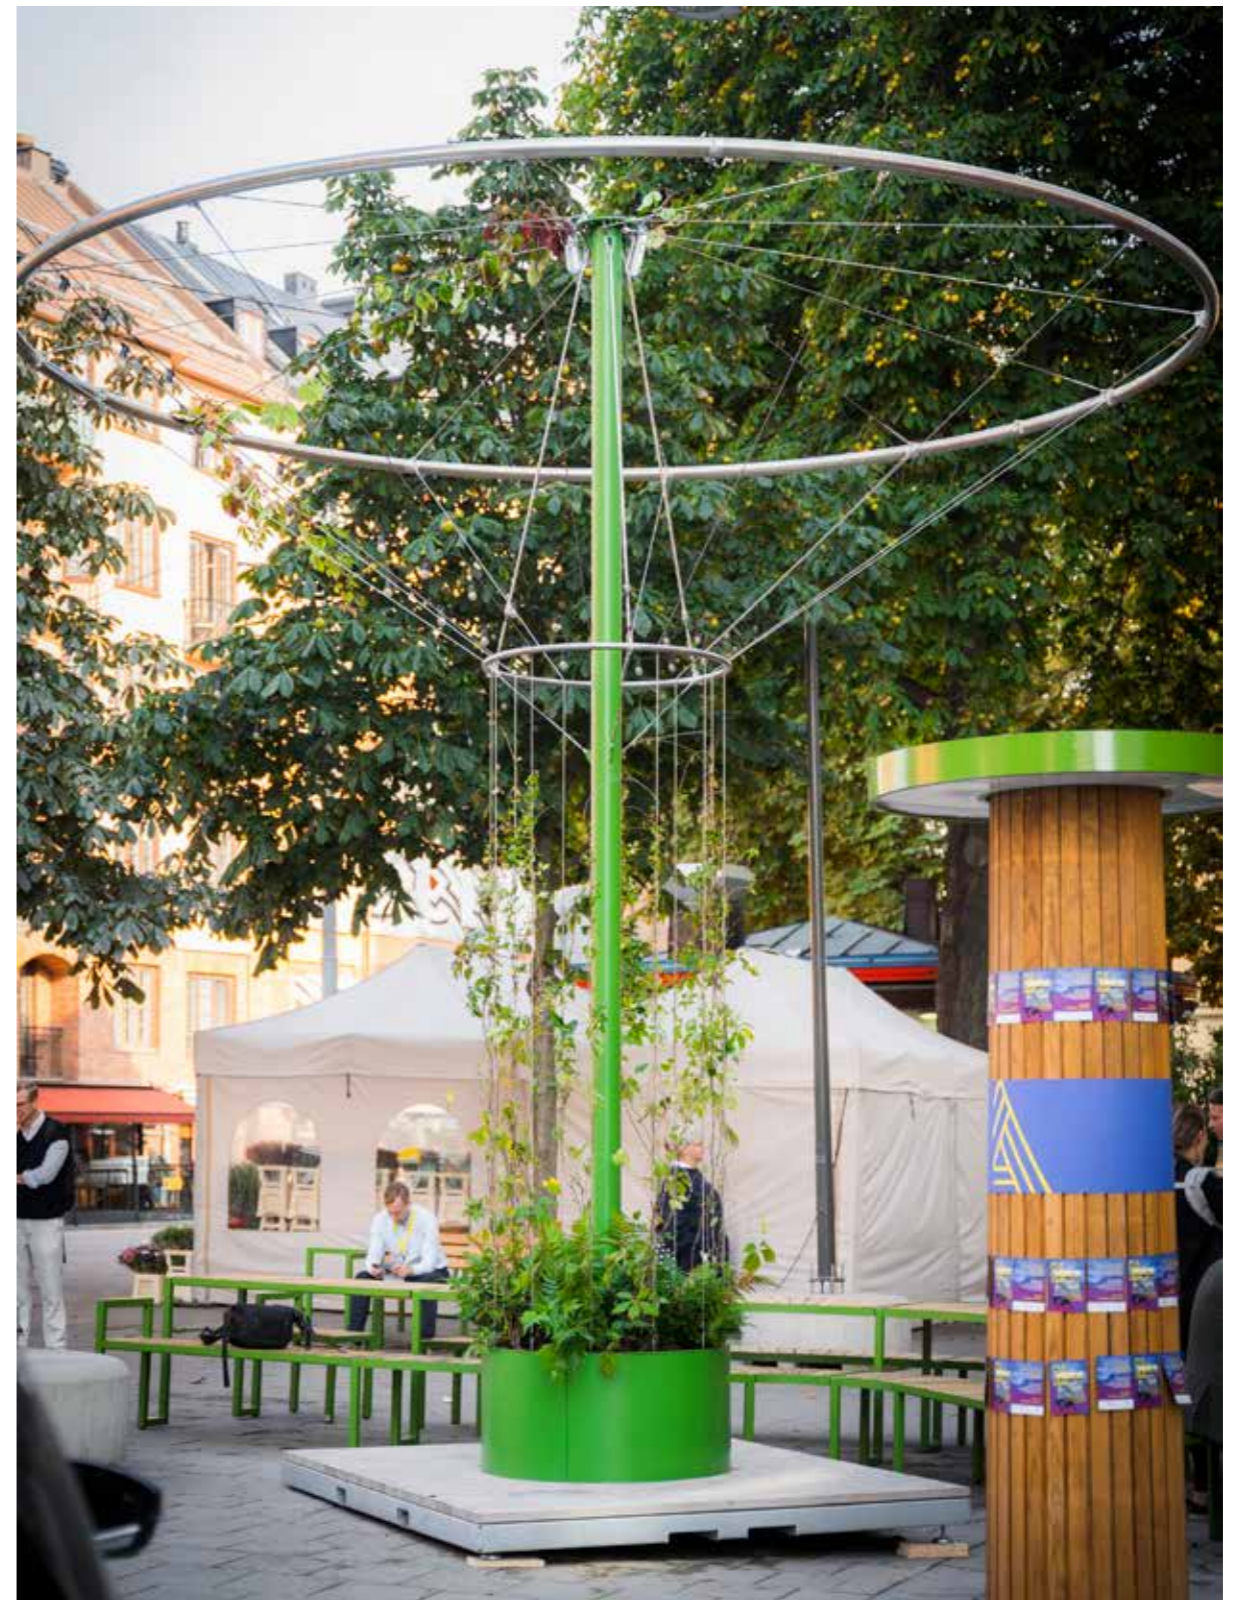

Arbory Klätterstöd

Nola Industrier AB Order, offert & export: Malmö +46 (0)40-17 11 90
Produktutveckling: Stockholm +46 (0)8-702 19 60 www.nola.se

nola®

Arbory Klätterstöd

Martin Brattström

Våra urbana miljöer är i stort behov av de många positiva effekter som grönska för med sig. Men i den förtätade staden, där utrymmet för träd är begränsat både ovan och under mark, krävs nya lösningar. Arbory är ett innovativt och estetiskt alternativ som hjälper till att möta de utmaningarna – ett redskap i landskapsarkitektens verktygs-låda för att snabbt skapa hållbara och gröna utemiljöer.

Med Arbory kommer fördelar som ökad biodiversitet, snabbare tillväxt och mindre behov av jordvolym. Genom att kombinera olika klätterväxter tillför Arbory grönska som både förändrar stadsbilden och bidrar med viktiga ekosystemtjänster: skugga, svalka, luftrening, bullerdämpning och dagvattenhantering.

Arbory skapar liv och karaktär i stadsmiljön. Ett flexibelt verktyg som gör det möjligt att förvandla utmaningar till möjligheter och ge våra städer den grönska de så väl behöver.

Klätterväxter erbjuder en effektiv lösning för trånga stadsområden där utrymme både ovan och under mark är hårt konkurrensutsatt. Till skillnad från stadsträdet, som kräver generösa ytor för sitt rotsystem och sin krona, klarar sig klätterväxter med bara hälften så stor jordvolym. Det gör dem till ett idealiskt alternativ på platser där ytan är begränsad, utan att kompromissa med de gröna värdena.