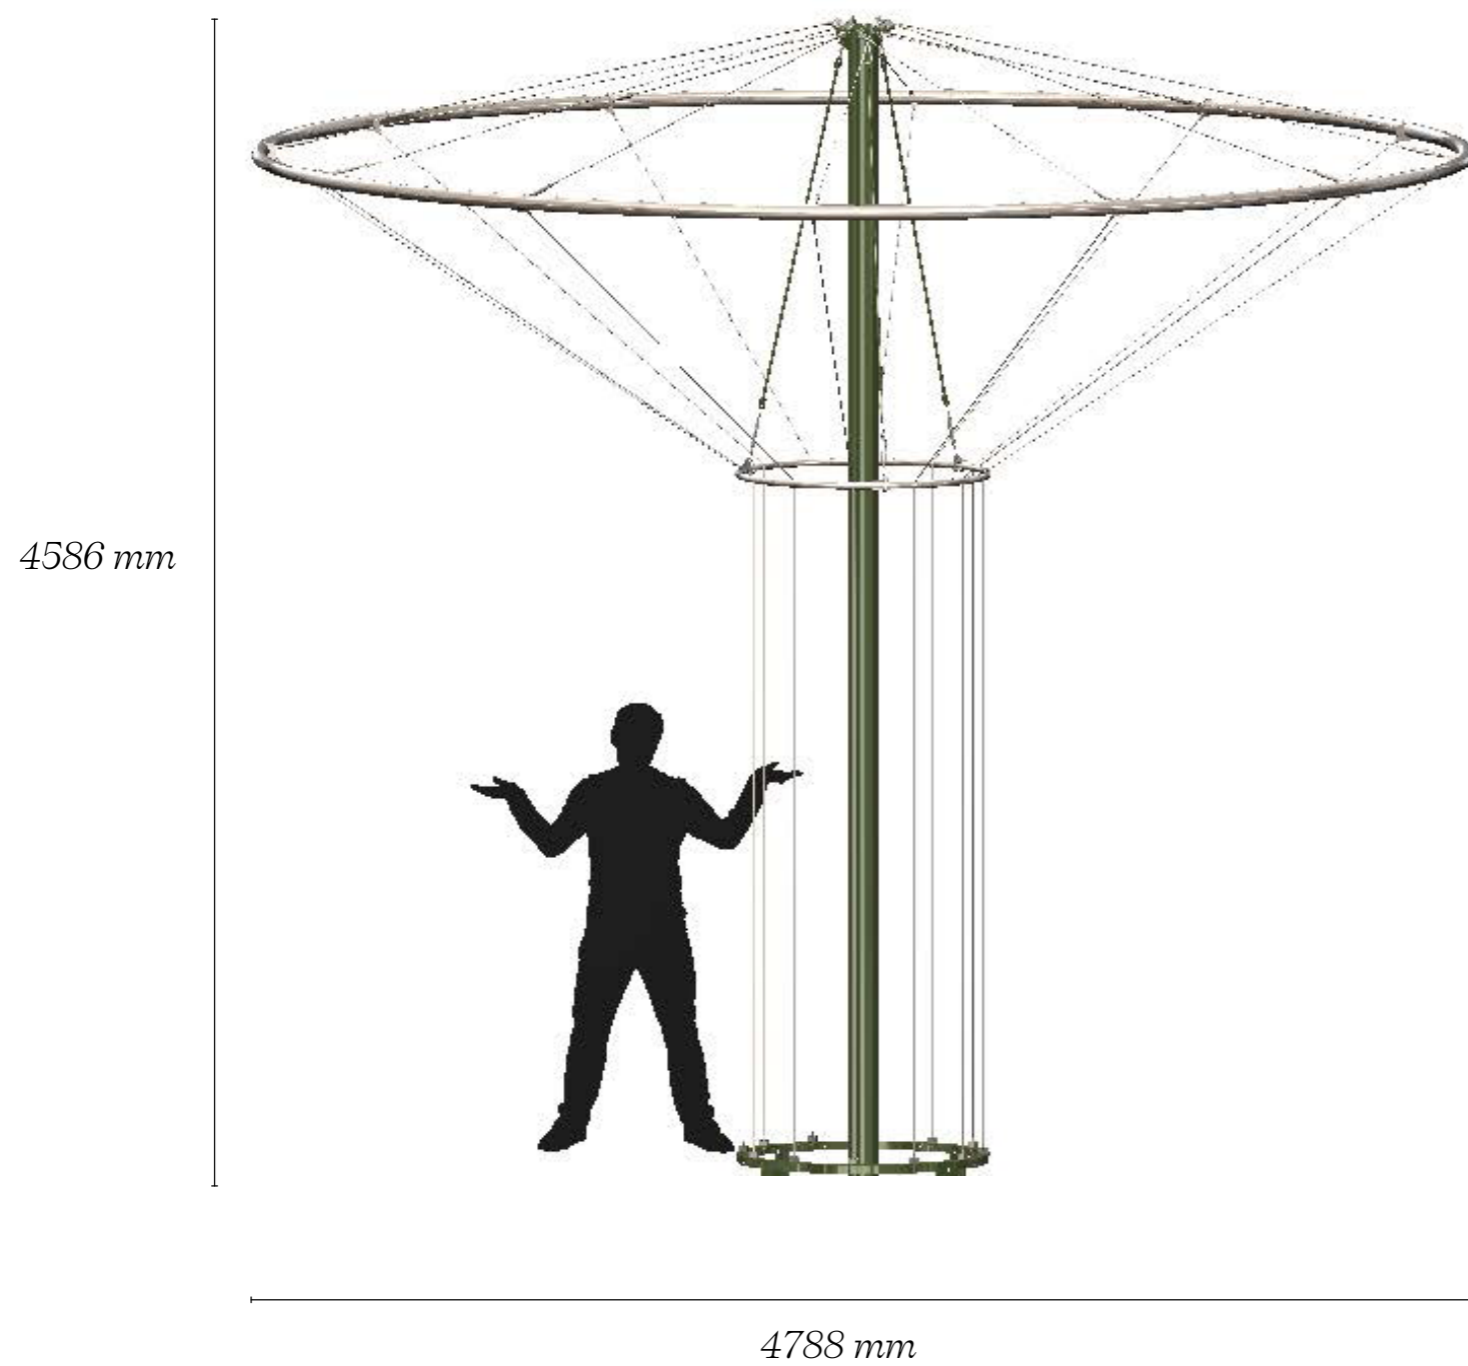

Med Arbory kommer fördelar som ökad biodiversitet, snabbare tillväxt och mindre behov av jordvolym. Genom att kombinera olika klätterväxter tillför Arbory grönska som både förändrar stadsbilden och bidrar med viktiga ekosystemtjänster: skugga, svalka, luftrening, bullerdämpning och dagvattenhantering.

Arbory skapar liv och karaktär i stadsmiljön. Ett flexibelt verktyg som gör det möjligt att förvandla utmaningar till möjligheter och ge våra städer den grönska de så väl behöver.

Klätterväxter erbjuder en effektiv lösning för trånga stadsområden där utrymme både ovan och under mark är hårt konkurrensutsatt. Till skillnad från stadsträdet, som kräver generösa ytor för sitt rotsystem och sin krona, klarar sig klätterväxter med bara hälften så stor jordvolym. Det gör dem till ett idealiskt alternativ på platser där ytan är begränsad, utan att kompromissa med de gröna värdena.

Arbory kan placeras på de flesta urbana platser, exempelvis på en mobil plattform med planteringar i ett växtkärl.

Arbory finns i två versioner, en markfast där stålvajrarna fästs i marken och en mobil. Finns i två versioner: markfast (t.v) och mobil (t.h).