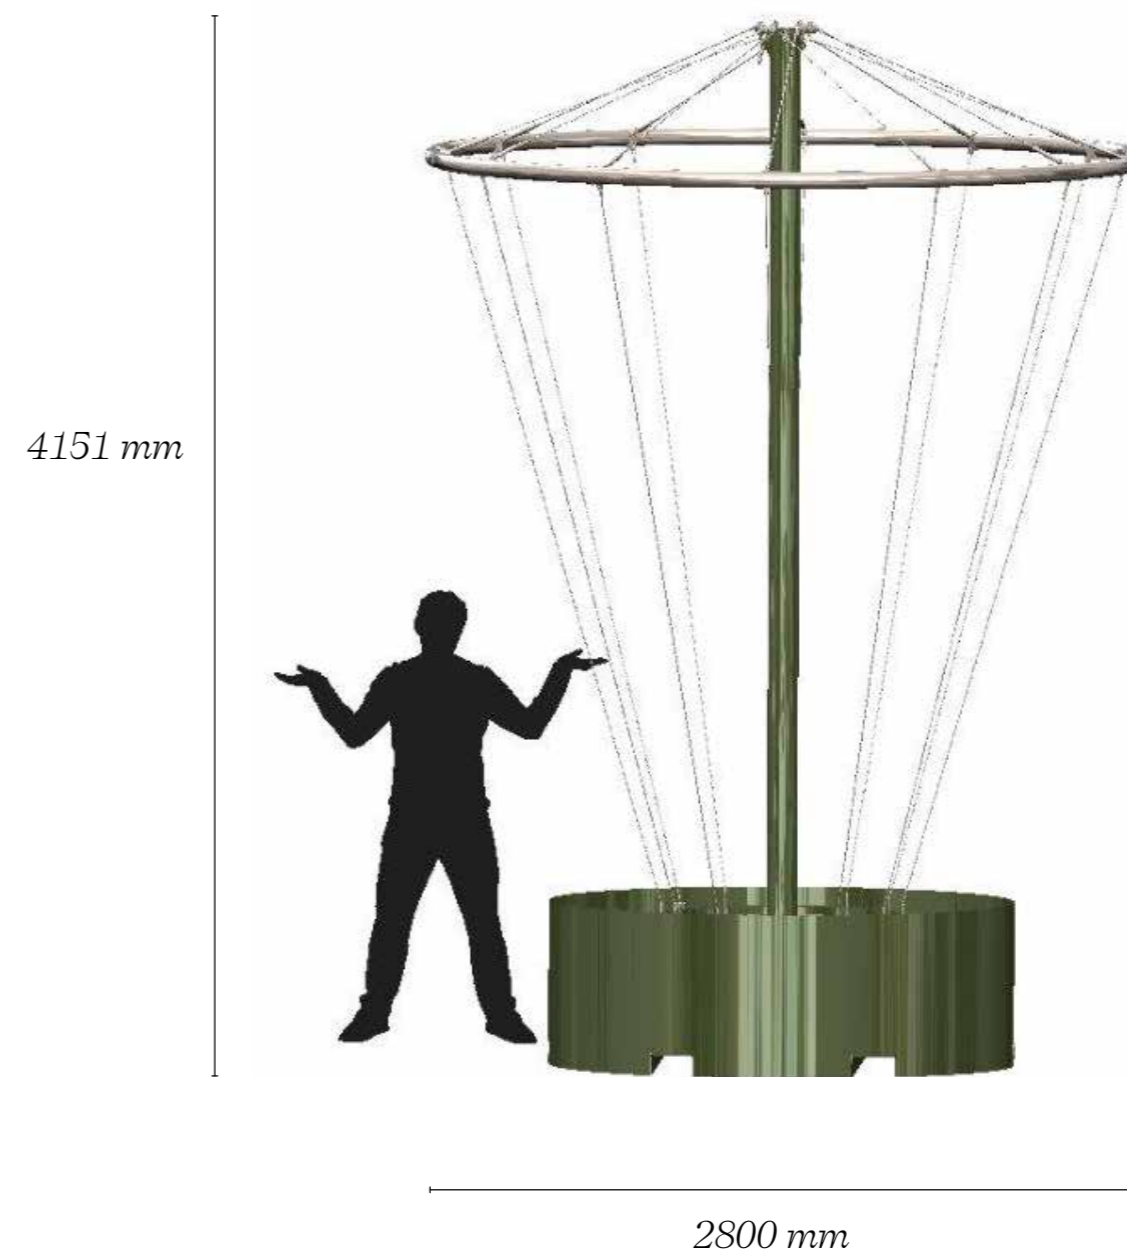

Arbory finns i två versioner, en markfast där stålvajrarna fästs i marken och en mobil. Finns i två versioner: markfast (t.v) och mobil (t.h).