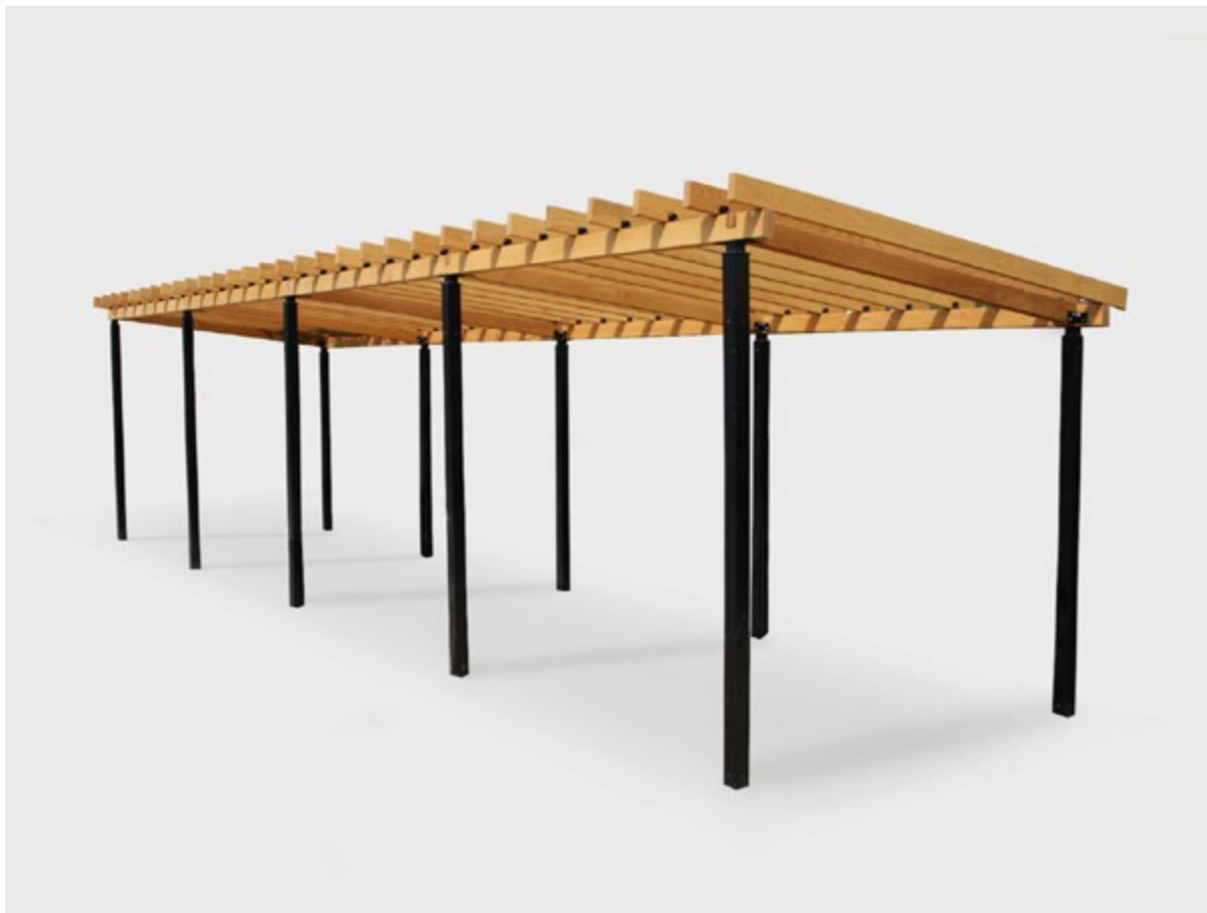

Akalla Pergola

Nola Studio

Akalla är ett funktionellt pergolasystem med spaljésektioner och fyrkantiga stolpar. Rymligt, men samtidigt enkelt i sin konstruktion, kan det inrymma till exempel en möbelgrupp, planteringskärl och/eller cyklar.

Akalla har en svart stålkonstruktion med trädetaljer i oljad ek.