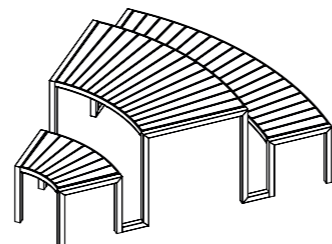

Sektion m. bänkar

Höjd: 75 cm
Längd: 100 cm
Bredd: 195 cm

**Sektion m. bänk
och pallar**

Höjd: 75 cm
Längd: 140 cm
Bredd: 195 cm

**Sektion m. bänk
och pallar**

Höjd: 75 cm
Längd: 180 cm
Bredd: 195 cm

Sväng sektion

Höjd: 75 cm
Radius: 240 cm
Djup: 195 cm
Vinkel: 45°

Gavel

Höjd: 75 cm
Längd: 195 cm
Bredd: 4 cm

Gavel m. armstöd

Höjd: 75 cm
Längd: 195 cm
Bredd: 4 cm

Kontakt

Välkommen att diskutera paket och eventuella ändringar med någon av våra säljare.