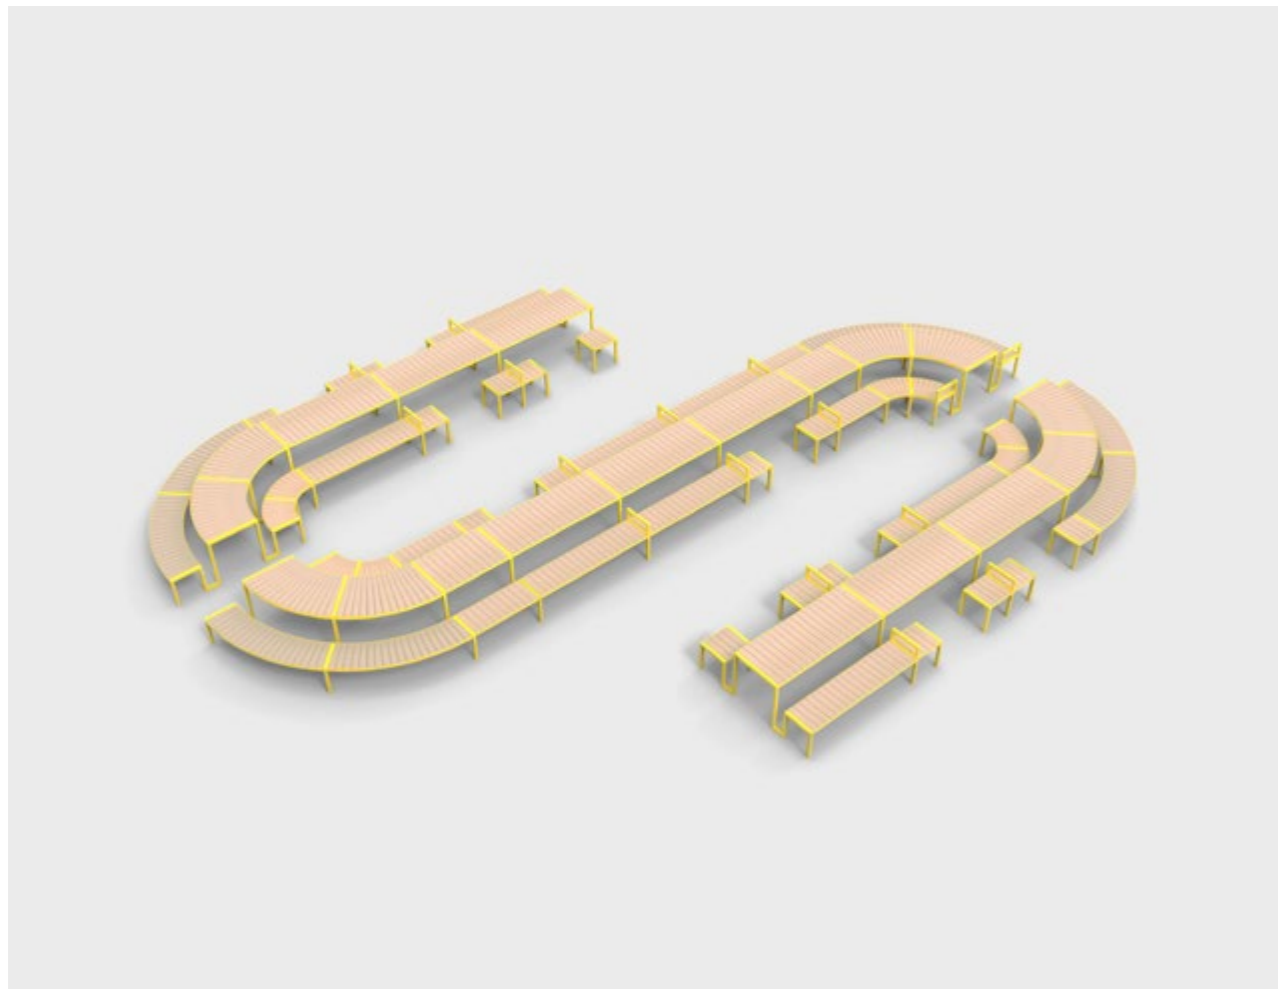

Långbordet

White Arkitekter

Långbordet är ett modulärt bänkbordssystem med många variationer som kan byggas på längden och/eller i cirklar. Utgångspunkten till bänkbordet var ett samarbete mellan *Nola*, *White Arkitekter*, Helsingborgs stad och konstnären *Ebba Matz*, vid skapandet av en ny mötesplats i Helsingborg. Bänkbordet är ett dynamiskt och modulärt system som kan byggas i olika formationer, för att anpassas till olika miljöer.

Långbordet har flera användningsområden, är tillgänglighetsanpassat och fungerar för såväl större sällskap som för avkoppling, fika, spel, loppis eller lek i den offentliga miljön.