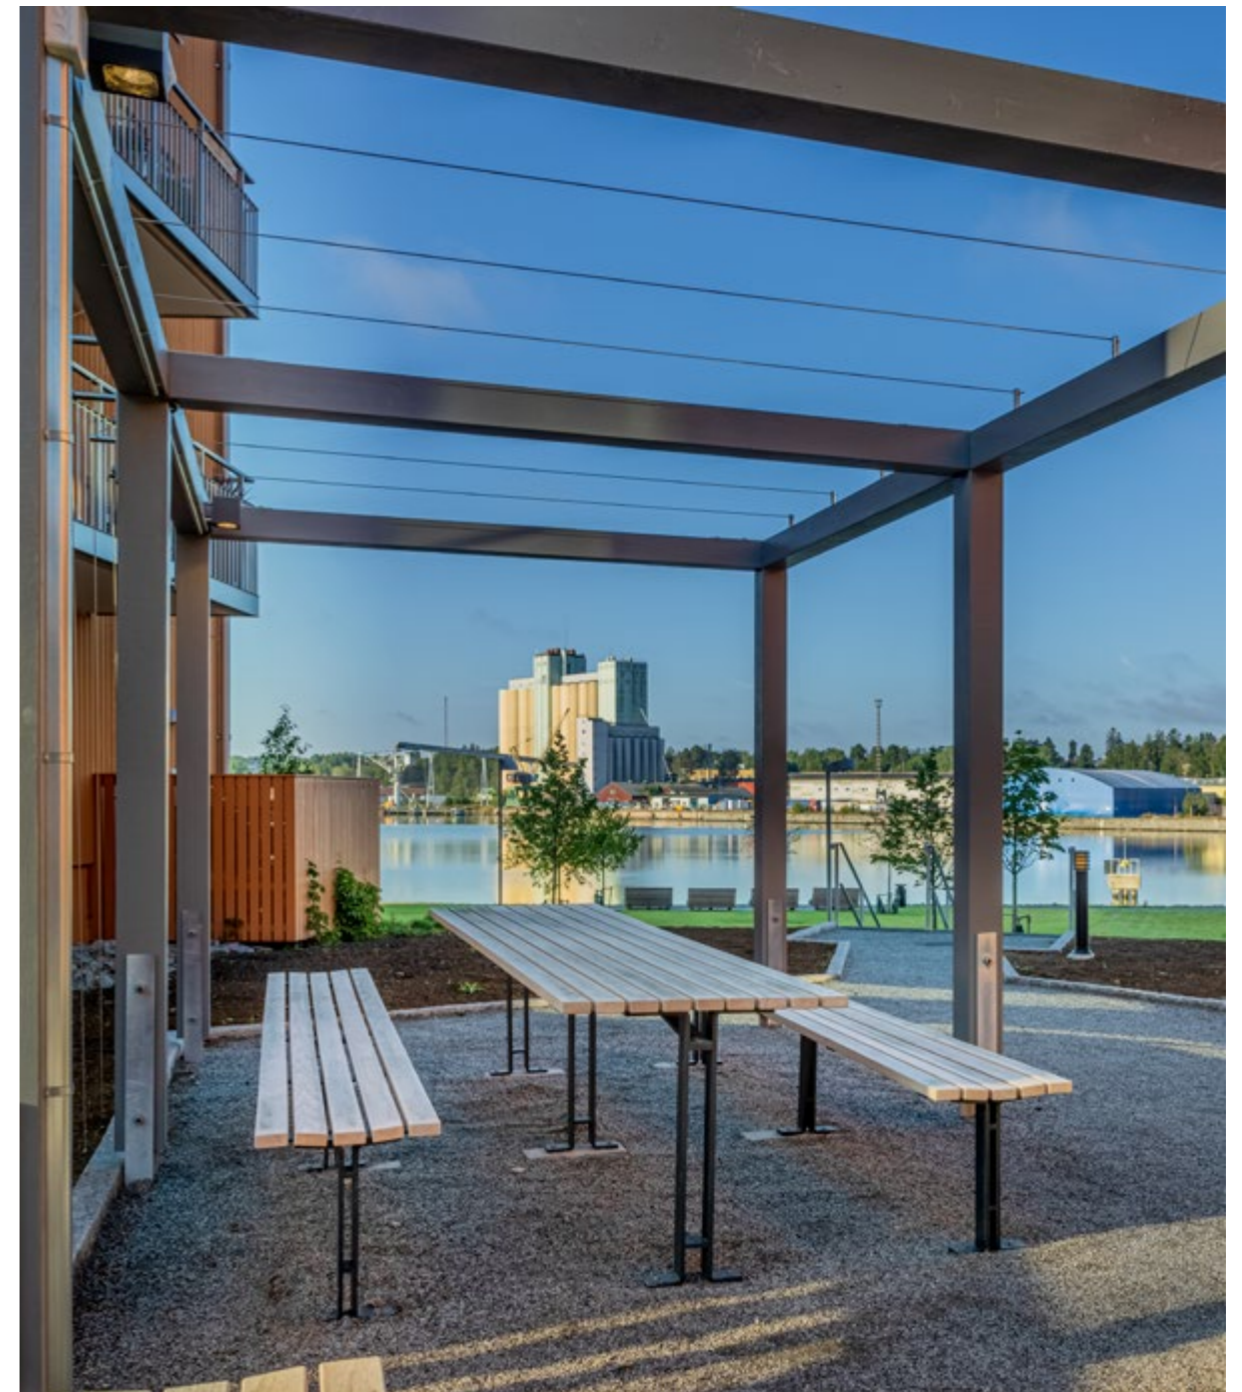

Kajen Möbelgrupp

Thomas Bernstrand

Kajen är en elegant, modern och ergonomisk möbelgrupp i en mängd olika varianter, material och längder som kan anpassas efter behov. Soffan har framskjutna ergonomiska armstöd och är tillgänglighetsanpassad. Det går också att lägga till armstöd i mitten av soffan om man vill dela upp sittytan.

Kajen Möbelgrupp är Svanenmärkt i utföranden av Linaximpregnerad furu och varmförzinkat stål.