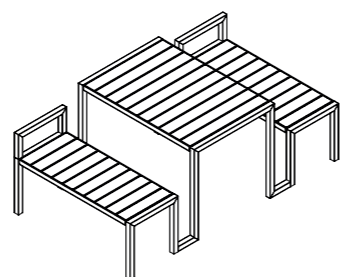

Långbordet

Kontakta oss för pris och offert!

Sektion m. bänkar

Höjd: 75 cm
Längd: 100 cm
Bredd: 195 cm