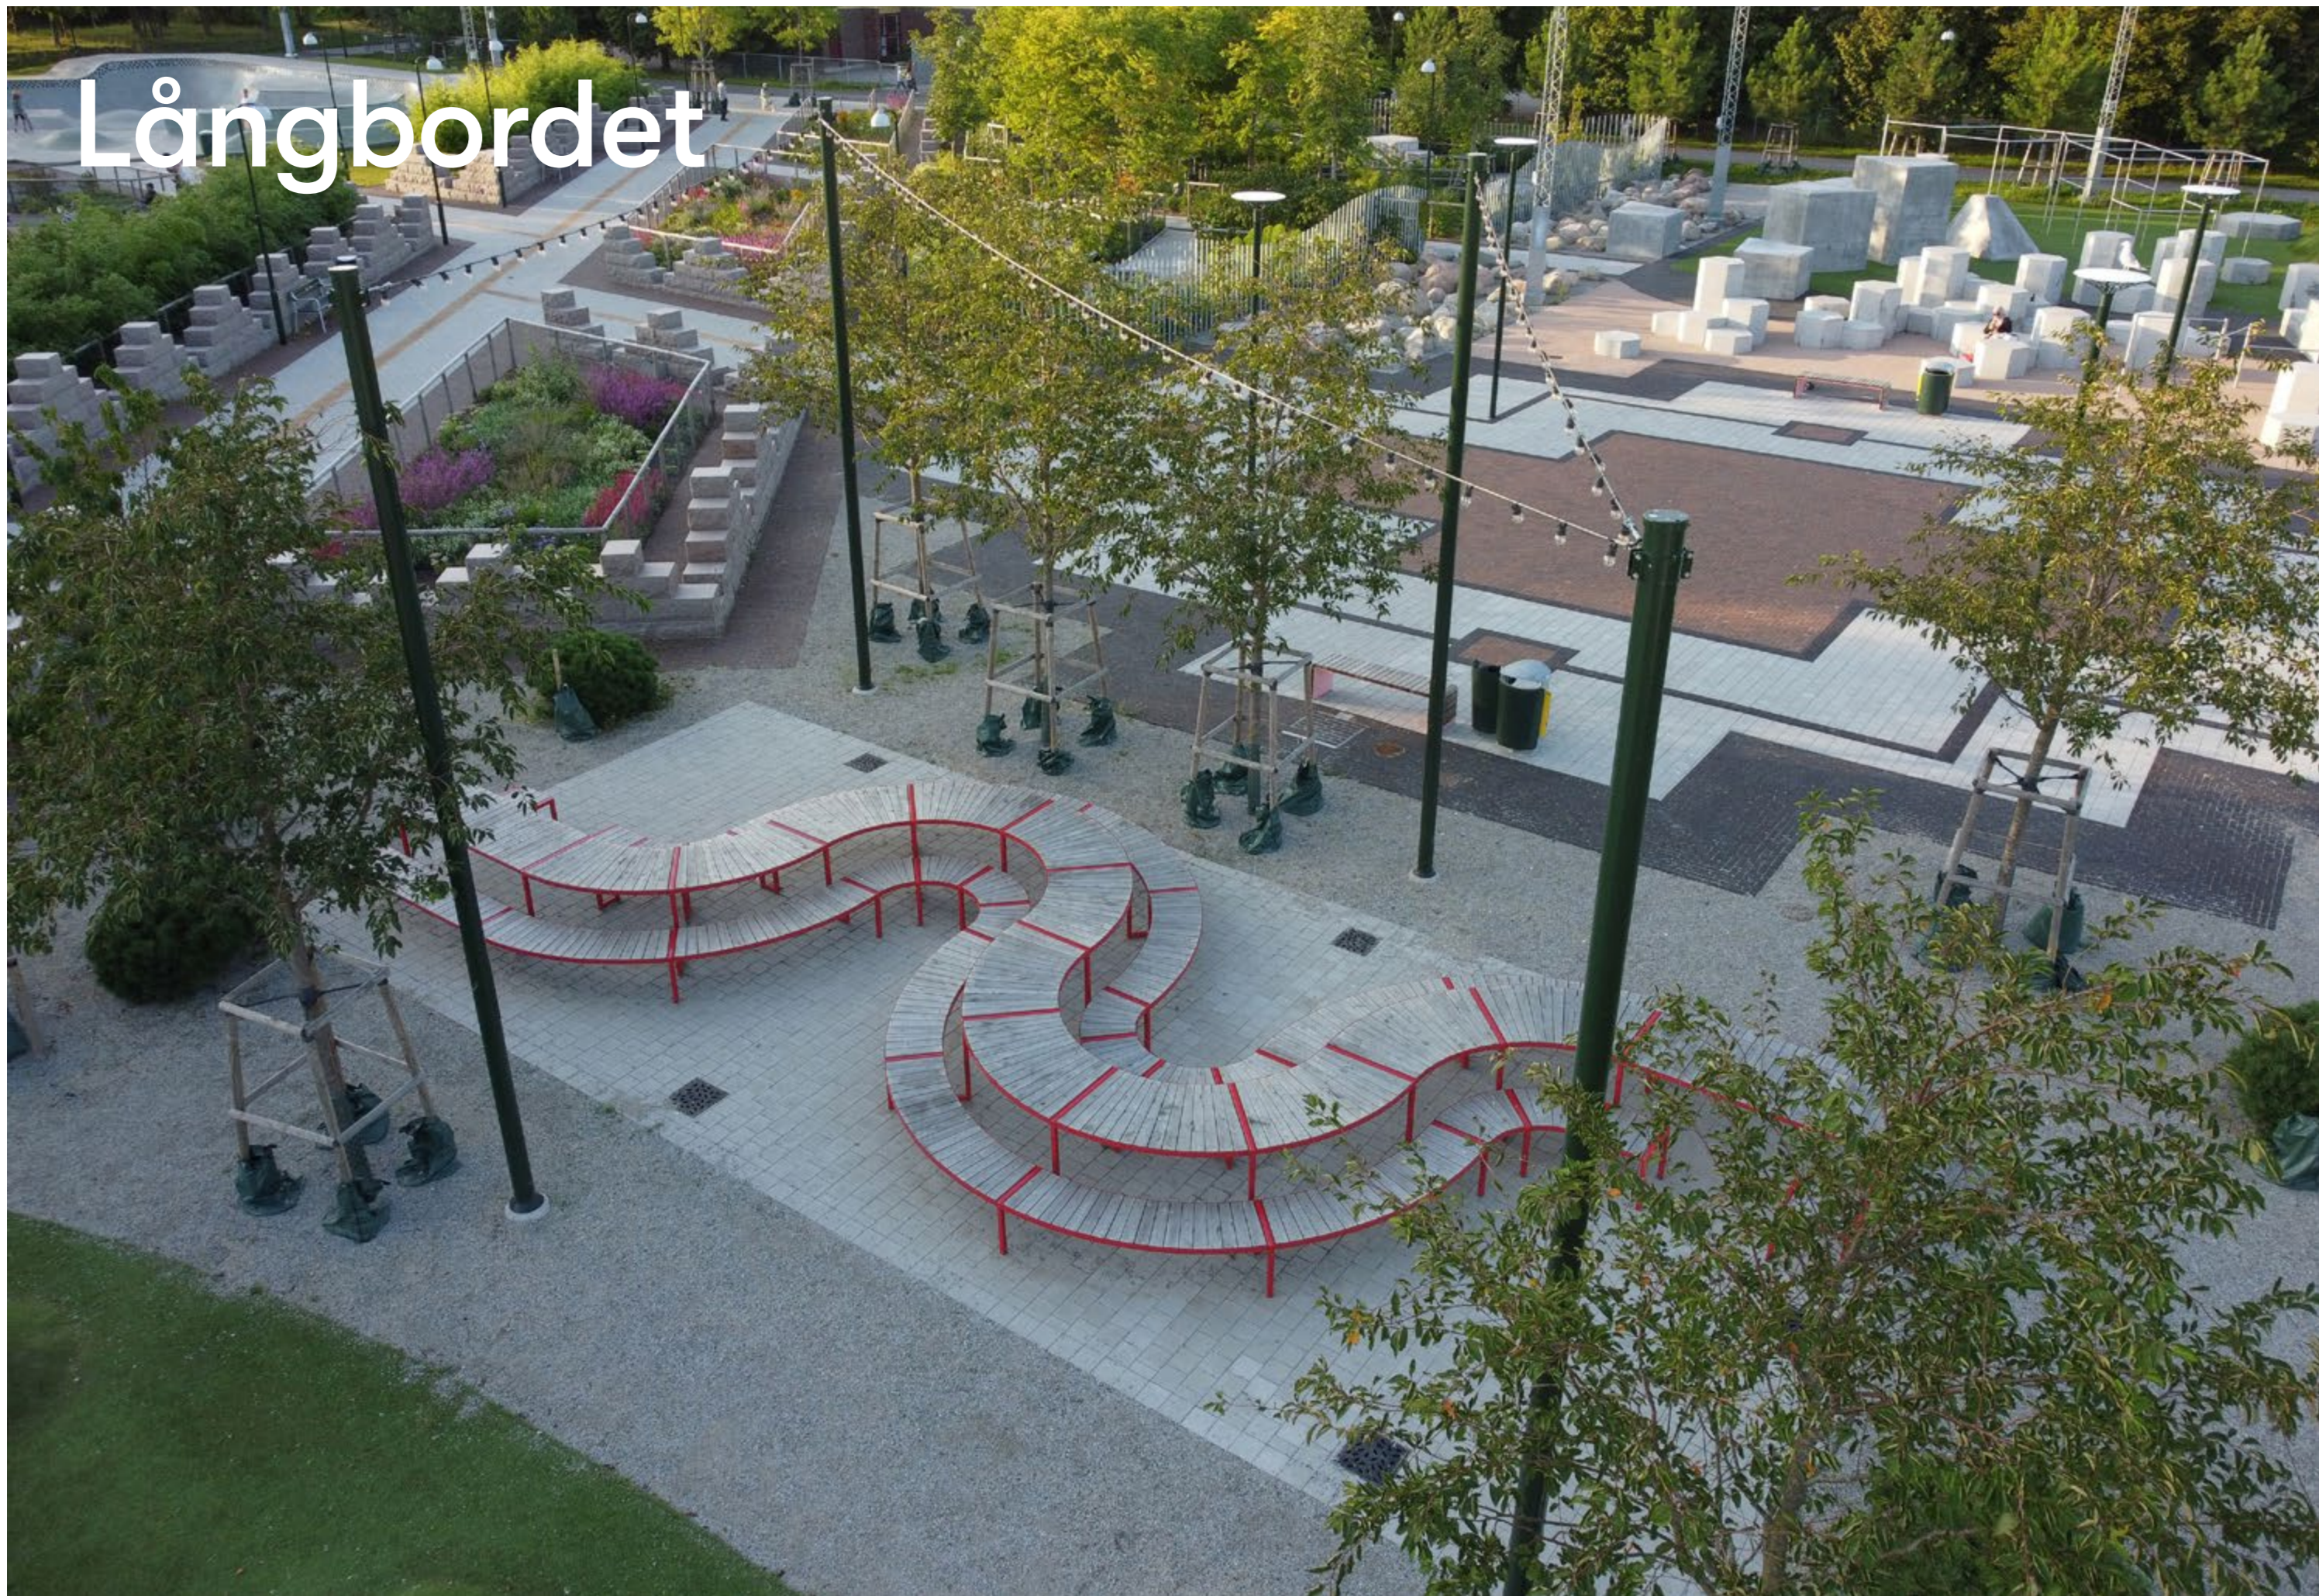

Långbordet

Långbordet

White Arkitekter

Långbordet är ett modulärt bänkbordssystem med många variationer som kan byggas på längden och/eller i cirklar. Utgångspunkten till bänkbordet var ett samarbete mellan *Nola*, *White Arkitekter*, Helsingborgs stad och konstnären *Ebba Matz*, vid skapandet av en ny mötesplats i Helsingborg. Bänkbordet är ett dynamiskt och modulärt system som kan byggas i olika formationer, för att anpassas till olika miljöer.