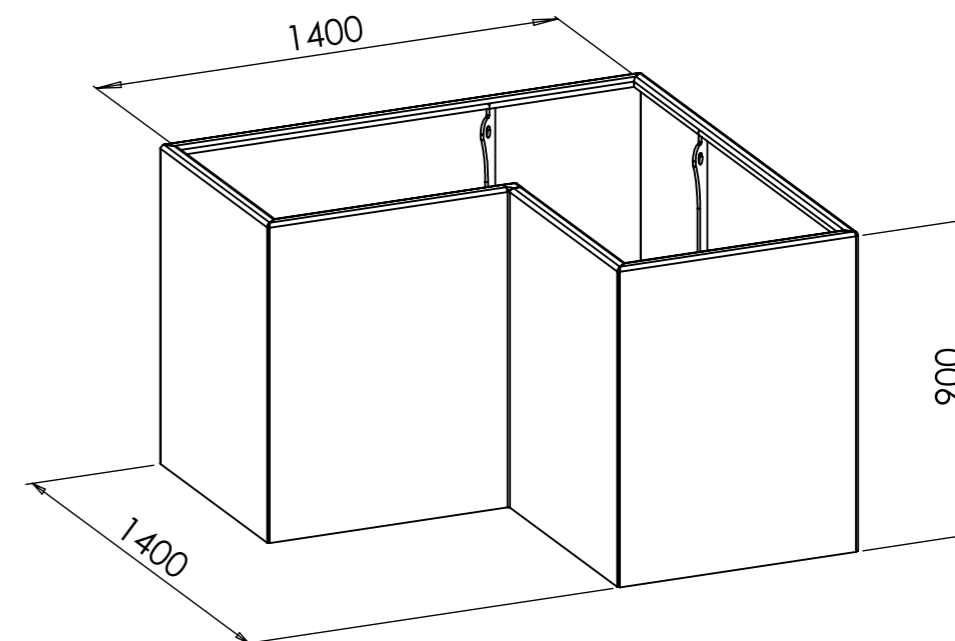

# Angle Planteringskärl

Ritad av Joachim Henriksson  
Ritad datum 2024-02-29

**Ö16-78** Angle  
Planteringskärl, 300 Liter.

**Ö16-77** Angle  
Planteringskärl, 550 Liter.

**Ö16-76** Angle  
Planteringskärl, 1000 Liter.