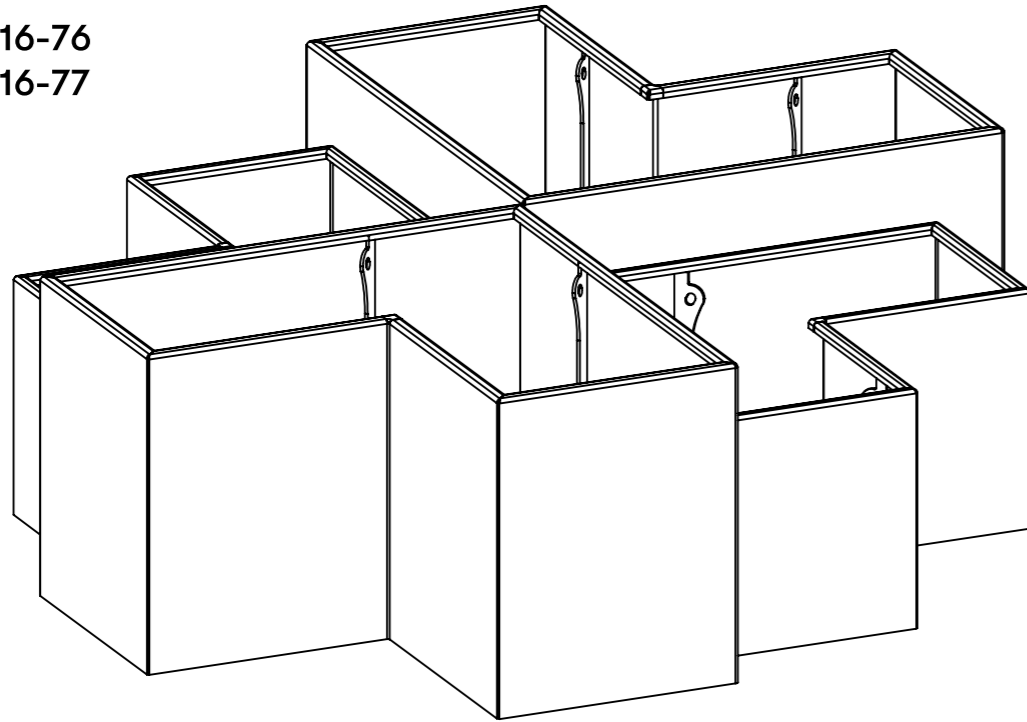

Angle Planteringskärl

Ritad av Joachim Henriksson
Ritad datum 2024-02-29

2 st Ö16-76
2 st Ö16-77