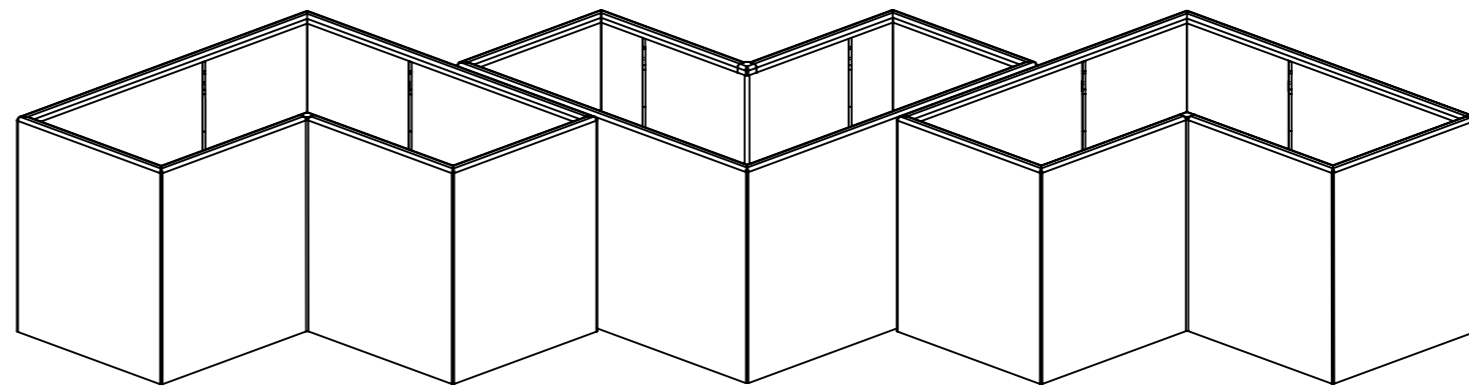

4 st Ö16-78

4 st Ö16-77