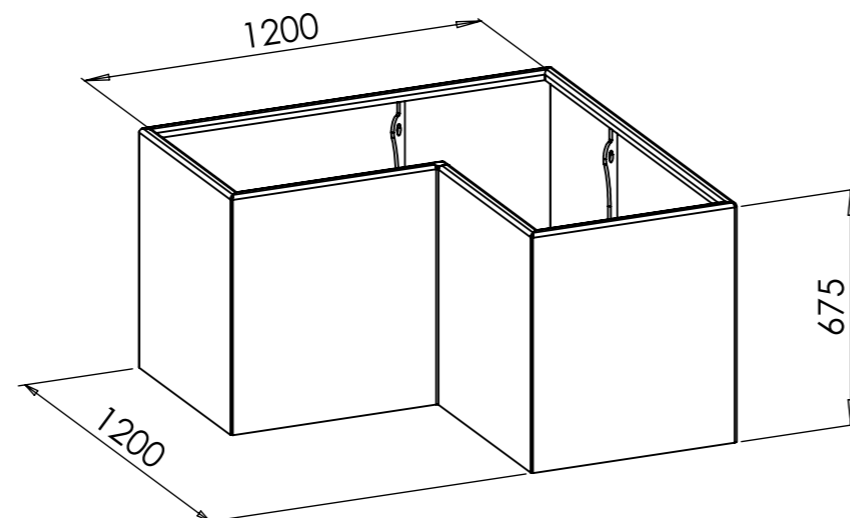

Ö16-77 Angle
Planteringskärl, 550 Liter.