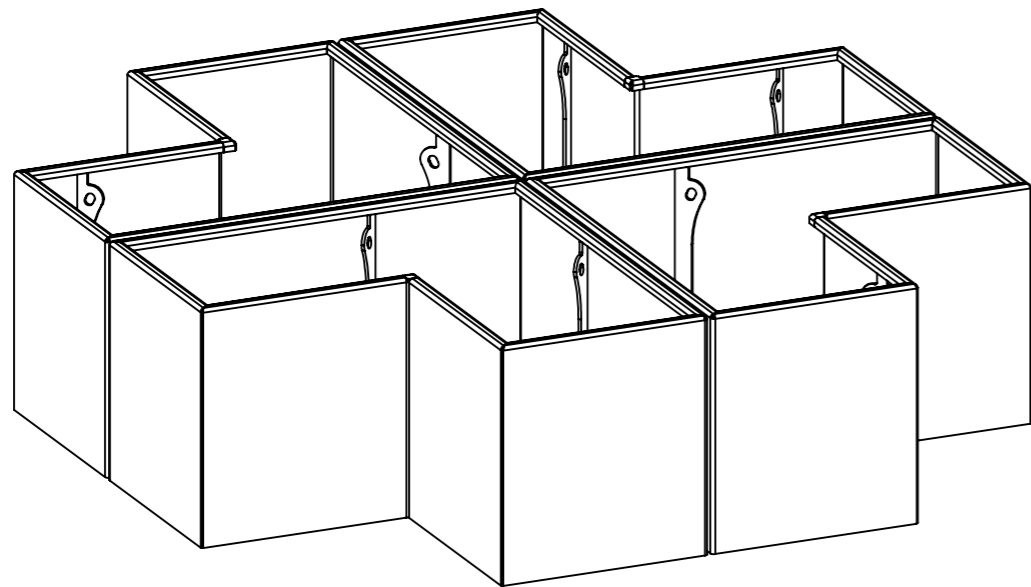

Angle Planteringskärl

Ritad av Joachim Henriksson
Ritad datum 2024-02-29