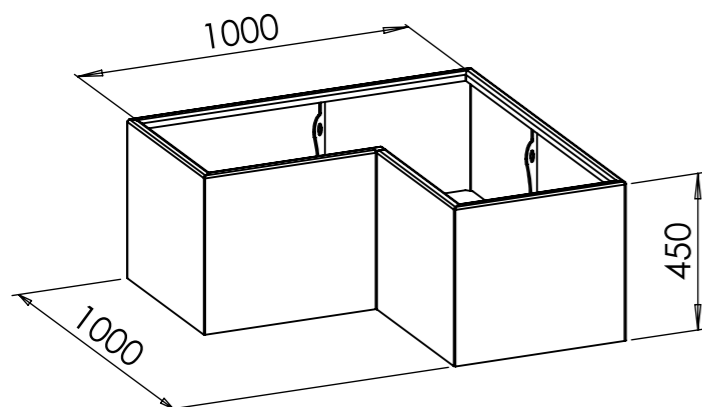

Angle Planteringskärl

Ritad av Joachim Henriksson
Ritad datum 2024-02-29

Ö16-78 Angle
Planteringskärl, 300 Liter.