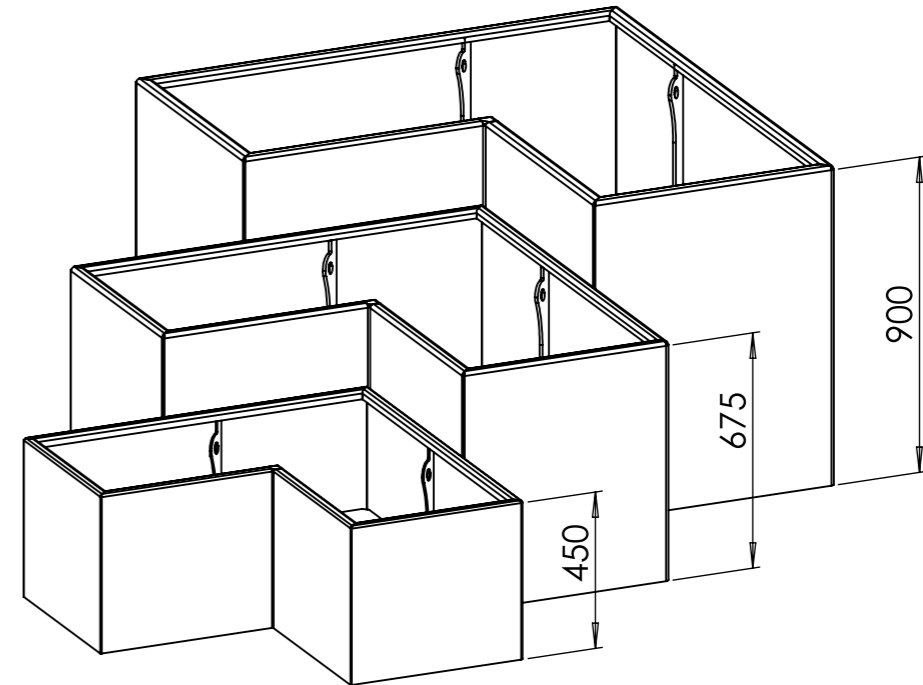

1 st Ö16-76
1 st Ö16-77
1 st Ö16 78