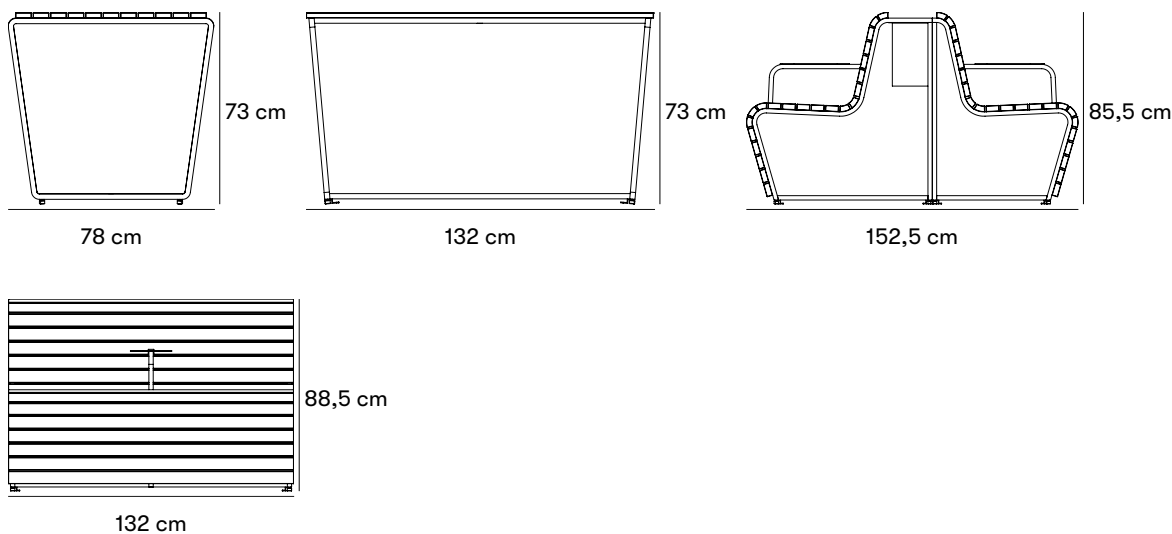

CERTIFIERING

Produkt listad i
Svanens Husportal  BYGGHJÄLPEN
BEDÖMNINGEN

Mått och vikt

Vilding Soffa

Längd: 132 cm

Bredd: Med växtlåda 85,5 cm. Utan växtlåda 67 cm

Höjd: 88,5 cm

Soffa med växtlåda: Vikt: 40 kg. Soffa utan växtlåda: Vikt: 35 kg.

Vilding Bord

Längd: 132 cm

Bredd: 78 cm

Höjd: 73 cm

Vikt: 25 kg

Artikelnummer och kombinationer

B11-06 Startkostnad för pulverlackering av stål i en annan färg än standard. Välj en RAL kulör

U32-10 Vilding soffa