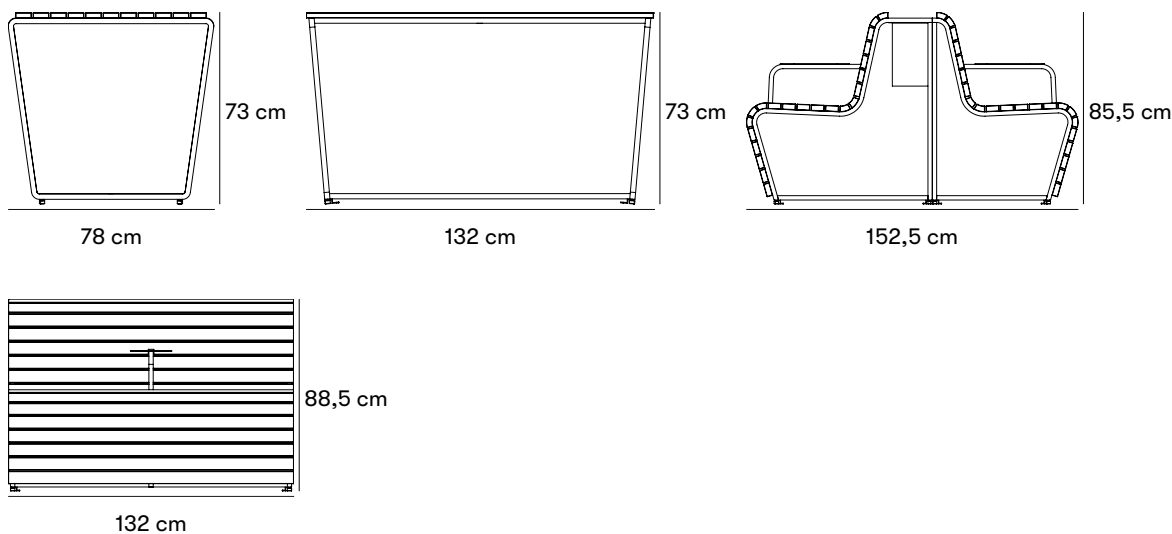

CERTIFIERING

Produkt listad i
Svanens Husportal 

Mått och vikt

Vilding Soffa

Längd: 132 cm

Bredd: Med växtlåda 85,5 cm. Utan växtlåda 67 cm

Höjd: 88,5 cm

Soffa med växtlåda: Vikt: 40 kg. Soffa utan växtlåda: Vikt: 35 kg.

Vilding Bord

Längd: 132 cm

Bredd: 78 cm

Höjd: 73 cm

Vikt: 25 kg

Artikelnummer och kombinationer

B11-06 Startkostnad för pulverlackering av stål i en annan färg än standard. Välj en RAL kulör

U32-10 Vilding soffa