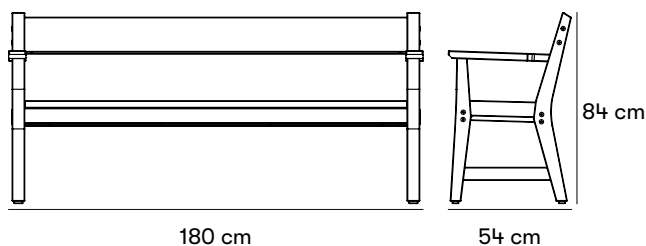

CERTIFIERING

Produkt listad i
Svanens Husportal   

Mått och vikt

Längd: 180 cm
Bredd: 54 cm
Höjd: 84 cm
Höjd armstöd: 67 cm
Sitt höjd: 45 cm

Enskilda dimensioner

Sittbrädor: 32 x 52 mm, 32 x 68 mm
Stomme i tjocklek: 56 mm
Ryggbräda: 32 x 160 mm
Fötterna är försedda med plastassar