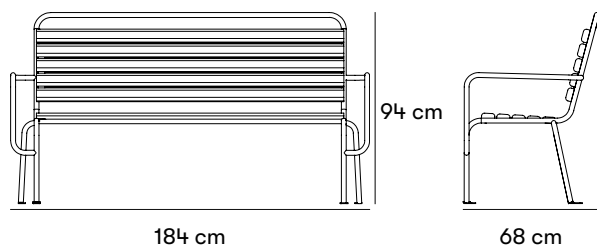

CERTIFIERING

Produkt listad i
Svanens Husportal

SundaHus

Mått och vikt

Längd: 184 cm
 Bredd: 68 cm
 Höjd: 94 cm
 Sitthöjd: 46 cm
 Vikt: 28 kg

Artikelnummer och kombinationer

U20-70 Tuben soffa

Anges efter artikelnummer