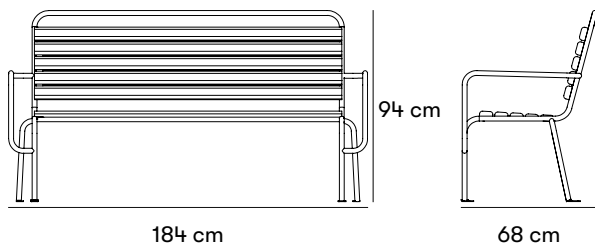

CERTIFIERING

Produkt listad i
Svanens Husportal

SundaHus

Mått och vikt

Längd: 184 cm
 Bredd: 68 cm
 Höjd: 94 cm
 Sitthöjd: 46 cm
 Vikt: 28 kg

Artikelnummer och kombinationer

U20-70 Tuben soffa

Anges efter artikelnummer