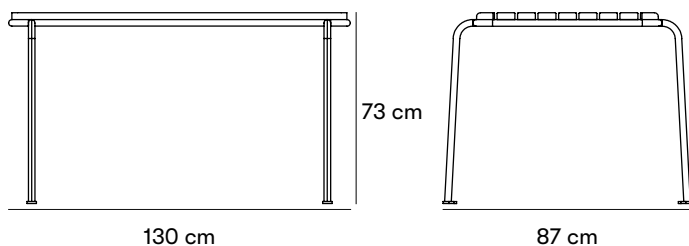

nola[®]

Tuben Bord

Design Gunilla Hedlund

Tuben är funkisinspirerade stapelbara bord för parken, bostadsområdet eller uteserveringen. Dessa stapelbara och platsbesparande bord är tillverkade av lackerat stålrör och täcklaserad furu och kan kombineras med soffa och bänk.

Bordet är godkänt i Svanens Husportal och miljöbedömt via [Byggvarubedömningen](#) och [SundaHus](#).

CERTIFIERING

Produkt listad i
Svanens Husportal

SundaHus

Mått och vikt

Längd: 130 cm
 Bredd: 87 cm
 Höjd: 73 cm
 Vikt: 22 kg