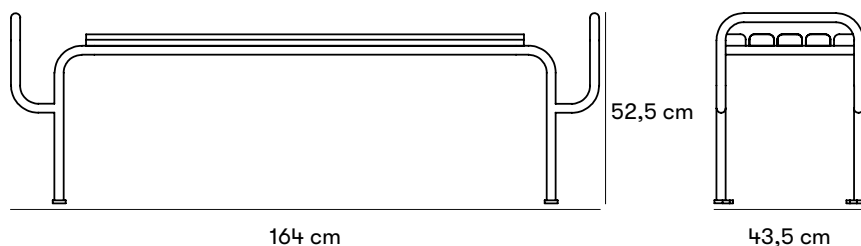

Produkt listad i
Svanens Husportal

SundaHus

Mått och vikt

Längd: 160 cm
 Bredd: 43,5 cm
 Höjd: 52,5 cm
 Vikt: 15,5 kg
 Sitslängd: 121 x 40,5 cm

Artikelnummer och kombinationer

U20-72 Tuben bänk
Anges efter artikelnummer