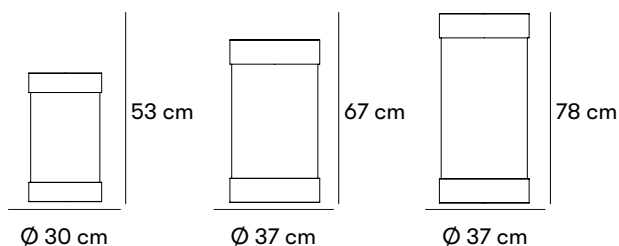

## **Strikt** **Källsortering (endast inomhus)**

**Design Leena Landgren**

Strikt papperskorg är en enkel variant som finns i tre olika storlekar som går att få med text för källsortering. Kragen på papperskorgen gör att plastpåsen inte syns och ger ett städlat intryck. Strikt är avsedd för inomhusbruk.

#### Mått och vikt

Volym 28 liter: Höjd: 53 cm. Ø: 30 cm. Vikt: 6,2 kg.

Volym 60 liter: Höjd: 67 cm. Ø: 37 cm. Vikt: 10 kg.

Volym 80 liter: Höjd: 78 cm. Ø: 37 cm. Vikt: 12 kg.

#### Enskilda dimensioner

Mantelyta och botten: 1 mm stålplåt

Lock och sockelring: 1,5 mm stålplåt