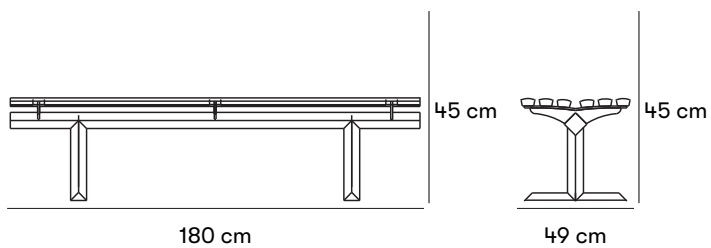

Mått och vikt

Soffa: Längd: 180 cm. Djup: 61 cm. Höjd: 82 cm. Sitthöjd: 45 cm.

Bord: Längd: 180 cm. Djup: 90 cm. Höjd: 72 cm.

Bänk: Längd: 180 cm. Djup: 49 cm. Höjd: 45 cm.

Artikelnummer och kombinationer