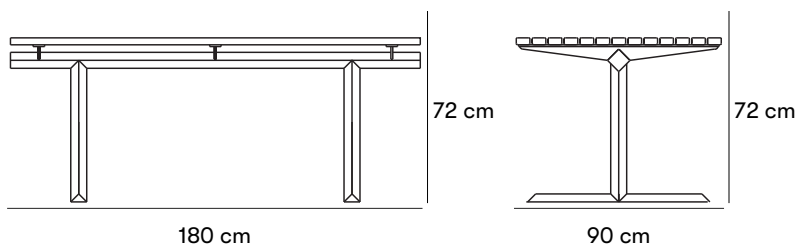

Mått och vikt

Soffa: Längd: 180 cm. Djup: 61 cm. Höjd: 82 cm. Sitthöjd: 45 cm.

Bord: Längd: 180 cm. Djup: 90 cm. Höjd: 72 cm.

Bänk: Längd: 180 cm. Djup: 49 cm. Höjd: 45 cm.

Artikelnummer och kombinationer