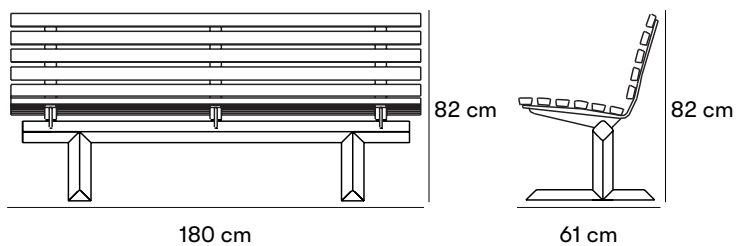

Mått och vikt

Soffa: Längd: 180 cm. Djup: 61 cm. Höjd: 82 cm. Sitthöjd: 45 cm.

Bord: Längd: 180 cm. Djup: 90 cm. Höjd: 72 cm.

Bänk: Längd: 180 cm. Djup: 49 cm. Höjd: 45 cm.

Artikelnummer och kombinationer