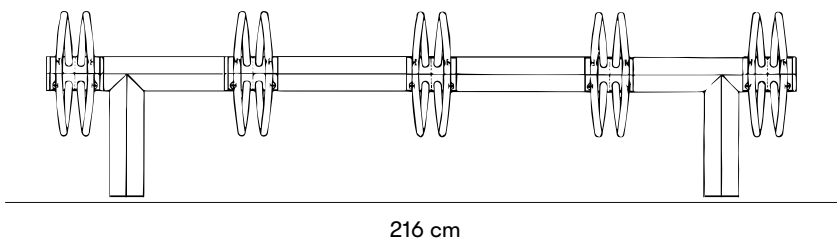

nola®

Square Cykelställ

Design Inventarrum

Square är ett platsbesparande, snedställt cykelställ för alla typer av cyklar. Det robusta cykelstället rymmer 30 cyklar. Som ett komplement till vårt eget sortiment marknadsför vi även produkter från danska Inventarrum. Inventarrum arbetar liksom Nola för hög design och god tanke i det offentliga rummet.

Mått och vikt

Längd: 216 cm

Artikelnummer och kombinationer

Standardfärger

Material och ytbehandlingar

Formgivare

Inventarum