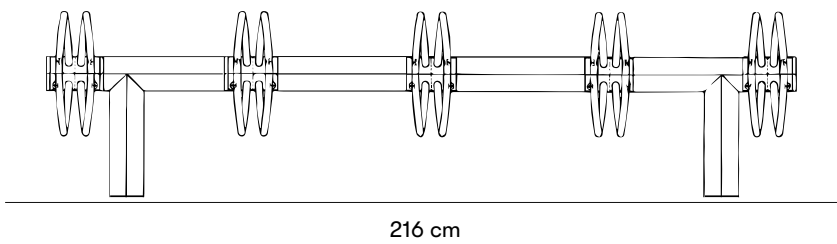

nola®

Square Cykelställ

Design Inventarrum

Square är ett platsbesparande, snedställt cykelställ för alla typer av cyklar. Det robusta cykelstället rymmer 30 cyklar. Som ett komplement till vårt eget sortiment marknadsför vi även produkter från danska Inventarrum. Inventarrum arbetar liksom Nola för hög design och god tanke i det offentliga rummet.

Mått och vikt

Längd: 216 cm

Artikelnummer och
kombinationer

Standardfärger

Material och ytbehandlingar

Formgivare

Inventarrum