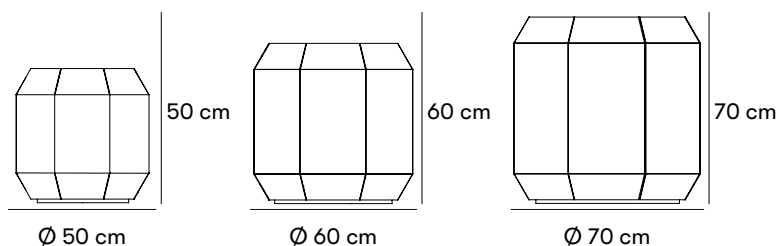

nola[®]

Solaris Planteringskärl

Design Almén Gest Design

Planteringskärlet Solaris är ett lätt, modernt och stiligt planteringskärl i stålplåt med facetterade vinklar.

Mått och vikt

Lilla Ö13-63/50

Längd: 50 cm

Bredd: 50 cm

Höjd: 50 cm

Mellan Ö13-63/60

Längd: 60 cm

Bredd: 60 cm

Höjd: 60 cm

Stora Ö13-63/70

Längd: 70 cm

Bredd: 70 cm

Höjd: 70 cm

Artikelnummer och kombinationer

Ö13-63/50 Solaris 50 x 50 cm

Ö13-63/60 Solaris 60 x 60 cm

Ö13-63/70 Solaris 70 x 70 cm

Ö13-63BT10 Mona bevattningstank till samtliga planteringskärl Solaris, volym 10 liter

[Läs mer om våra allmänna skötselråd på nola.se/skotsel](https://nola.se/skotsel)

Versioner

Solaris planteringskärl finns i tre storlekar, 50 x 50 cm, 60 x 60 cm alternativt 70 x 70 cm.

Karaktär

Ett lätt planteringskärl med facetterade vinklar.