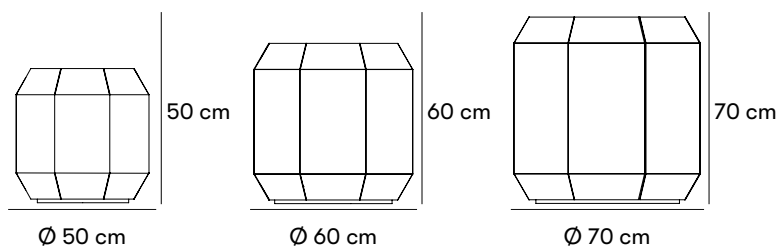

nola®

Solaris Planteringskärl

Design Almén Gest Design

Planteringskärlet Solaris är ett lätt, modernt och stiligt planteringskärl i stålplåt med facetterade vinklar.

Mått och vikt

Lilla Ö13-63/50

Längd: 50 cm

Bredd: 50 cm

Höjd: 50 cm

Mellan Ö13-63/60

Längd: 60 cm

Bredd: 60 cm

Höjd: 60 cm

Stora Ö13-63/70

Längd: 70 cm

Bredd: 70 cm

Höjd: 70 cm

Artikelnummer och kombinationer

Ö13-63/50 Solaris 50 x 50 cm

Ö13-63/60 Solaris 60 x 60 cm

Ö13-63/70 Solaris 70 x 70 cm

Ö13-63BT10 Mona bevattningstank till samtliga planteringskärl Solaris, volym 10 liter

[Läs mer om våra allmänna skötselråd på nola.se/skotsel](https://nola.se/skotsel)

Versioner

Solaris planteringskärl finns i tre storlekar, 50 x 50 cm, 60 x 60 cm alternativt 70 x 70 cm.

Karaktär

Ett lätt planteringskärl med facetterade vinklar.