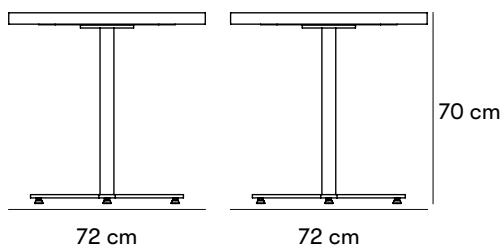

nola®

Schackbord Bord

Design Nola

Schackbord med en tålig skiva i kompaktlaminat för spel i alla väder. Önskas ett bord med en rund skiva se Parco runt bord 66cm diameter. Detta bord tillhör möbelserien Kalmar och Kalmarsund.

Mått och vikt

Längd: 72 cm

Bredd: 72 cm

Höjd: 70 cm

Vikt: 24 kg

Enskilda dimensioner

Underlag plattstål 10 x 60 mm.

Rörben Ø 50 mm.

Fot plattstål 12 x 60 mm.

Artikelnummer och kombinationer

U11-05SCH Schackbord

U11-08 Fastsättningsbeslag för sats om 4 st.

Anges efter artikelnummer

FÄRG PÅ METALL

C för stativ i valfri kulör annan än standard, startkostnad tillkommer.