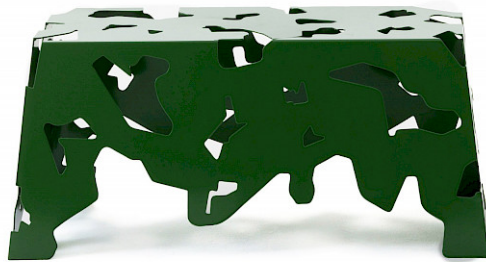

nola®

Scatter Bänk

Design Louise Hederström

Scatter. Så hette Elvis schimpans. Och Elvis lär vara en av designer Louise Hederströms inspirationskällor. Bänken i laserskuren plåt med ett organiskt oregelbundet mönster skapar ett fint skuggspel på marken.

Mått och vikt	<p>Längd: 100 cm (scatter) och 150 cm (scatter max) Bredd: 47 cm Sitthöjd: 45 cm (scatter) alt 53 cm (scatter max) Vikt: 11 kg</p> <p>Enskilda dimensioner 2,5 mm laserskuren stålplåt.</p>
Artikelnummer och kombinationer	<p>U22-14 Scatter U22-15 Scatter Max B11-06 Startkostnad för pulverlackering av stål i en annan färg än standard Välj en RAL kulör</p> <p>Anges efter artikelnummer</p> <p>FÄRG PÅ METALL</p> <p>V för vit ivoire blanche. A för gråsvart, antracit, Noir 2200 Sablé. C för valfri kulör annan än standard, startkostnad tillkommer.</p> <p>FASTSÄTTNING</p> <p>N för fastsättningsbar.</p>
Standardfärger	<p> RAL 9010  Noir 2200 Sablé</p>
Material och ytbehandlingar	<p>Stål Nola använder högkvalitativt stål med god hållfasthet i våra produkter. Stål rostas om det lämnas obehandlat och måste därför ytbehandlas.</p> <p>Pulverlackering Pulverlackering är en beläggning som appliceras som ett fritt flytande, torrt pulver. Till skillnad från konventionell flytande färg appliceras pulverlackering vanligtvis elektrostatiskt och härdas sedan under värme eller med ultraviolettt ljus. Resultatet blir en jämn slitstark färgad yta i önskat glanstal.</p> <p>Elförzinkning Elektrogalvanisering (även kallad elförzinkning) ger korrosionsskydd genom att frigöra en zinkjon. Den skapas via en zinkbeläggning på stålet med hjälp av en elektrisk ström.</p>
Montering och fastsättning	<p>Fristående Fristående produkt som placeras direkt mot underlaget.</p> <p>Fastsättningsbar Kan skruvas fast ovan mark, i golv eller på platsgjuten grund. Bultar ingår ej.</p> <p>Levereras helt monterad.</p>
Skötsel och underhåll	