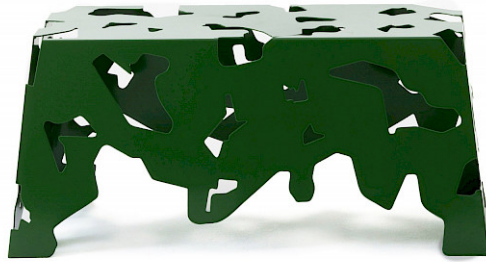

nola[®]

Scatter Bänk

Design Louise Hederström

Scatter. Så hette Elvis schimpans. Och Elvis lär vara en av designer Louise Hederströms inspirationskällor. Bänken i laserskuren plåt med ett organiskt oregelbundet mönster skapar ett fint skuggspel på marken.

Mått och vikt	<p>Längd: 100 cm (scatter) och 150 cm (scatter max) Bredd: 47 cm Sitthöjd: 45 cm (scatter) alt 53 cm (scatter max) Vikt: 11 kg</p> <p>Enskilda dimensioner 2,5 mm laserskuren stålplåt.</p>
Artikelnummer och kombinationer	<p>U22-14 Scatter U22-15 Scatter Max B11-06 Startkostnad för pulverlackering av stål i en annan färg än standard Välj en RAL kulör</p> <p>Anges efter artikelnummer</p> <p>FÄRG PÅ METALL</p> <p>V för vit ivoire blanche. A för gråsvart, antracit, Noir 2200 Sablé. C för valfri kulör annan än standard, startkostnad tillkommer.</p> <p>FASTSÄTTNING</p> <p>N för fastsättningsbar.</p>
Standardfärger	<p> RAL 9010  Noir 2200 Sablé</p>
Material och ytbehandlingar	<p>Stål Nola använder högkvalitativt stål med god hållfasthet i våra produkter. Stål rostas om det lämnas obehandlat och måste därför ytbehandlas.</p> <p>Pulverlackering Pulverlackering är en beläggning som appliceras som ett fritt flytande, torrt pulver. Till skillnad från konventionell flytande färg appliceras pulverlackering vanligtvis elektrostatiskt och härdas sedan under värme eller med ultraviolettt ljus. Resultatet blir en jämn slitstark färgad yta i önskat glanstal.</p> <p>Elförzinkning Elektrogalvanisering (även kallad elförzinkning) ger korrosionsskydd genom att frigöra en zinkjon. Den skapas via en zinkbeläggning på stålet med hjälp av en elektrisk ström.</p>
Montering och fastsättning	<p>Fristående Fristående produkt som placeras direkt mot underlaget.</p> <p>Fastsättningsbar Kan skruvas fast ovan mark, i golv eller på platsgjuten grund. Bultar ingår ej.</p> <p>Levereras helt monterad.</p>
Skötsel och underhåll	