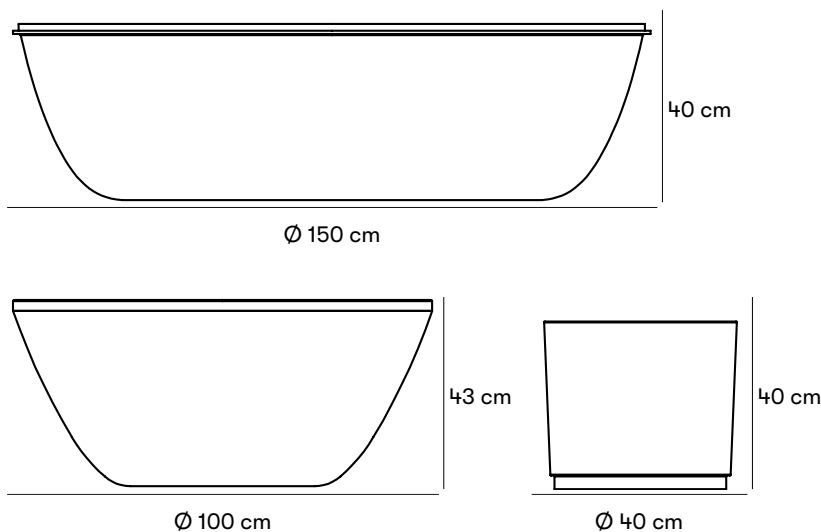

## Saturnus Pandora Planterinskärl/Sittmöbel

Design Nina Jobs

Saturnus är en sittmöbel i glasfiberarmerad plast som trots sitt omfång - en diameter på hela 150 cm - ger ett lätt svävande intryck. Kan beställas med lock i flera olika material. Observera att klädda sitsar enbart är för inomhusbruk. Saturnus Mini är en mindre variant som också finns med snurrfunktion. Pandora är en cylindrisk form som kan användas självständigt eller tillsammans med Saturnus, då den passar perfekt i Saturnus mitt. Både Saturnus och Pandora kan användas för planteringar - lägger man lock på dem har man däremot skapat sittplatser. Saturnus och Pandora är miljöbedömd via [Sundahus](#) och [Byggvarubedömningen](#).

#### Mått och vikt

##### Saturnus

Höjd: 40 cm  
 Diameter botten: Ø 88 cm  
 Diameter topp: Ø 150 cm

##### Pandora

Höjd: 40 cm  
 Diameter botten: Ø 40 cm  
 Diameter topp: Ø 40 cm