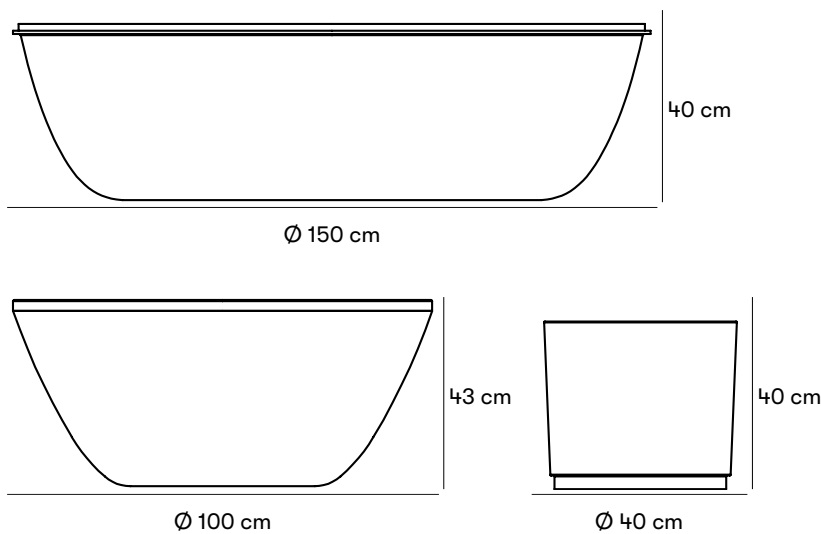

## Saturnus Pandora Planteringskär/Sittmöbel

Design Nina Jobs

Saturnus är en sittmöbel i glasfiberarmerad plast som trots sitt omfång - en diameter på hela 150 cm - ger ett lätt svävande intryck. Kan beställas med lock i flera olika material. Observera att klädda sitsar enbart är för inomhusbruk. Saturnus Mini är en mindre variant som också finns med snurrfunktion. Pandora är en cylindrisk form som kan användas självständigt eller tillsammans med Saturnus, då den passar perfekt i Saturnus mitt. Både Saturnus och Pandora kan användas för planteringar - lägger man lock på dem har man däremot skapat sittplatser. Saturnus och Pandora är miljöbedömd via [Sundahus](#) och [Byggvarubedömningen](#).

#### Mått och vikt

##### Saturnus

Höjd: 40 cm  
 Diameter botten: Ø 88 cm  
 Diameter topp: Ø 150 cm

##### Pandora

Höjd: 40 cm  
 Diameter botten: Ø 40 cm  
 Diameter topp: Ø 40 cm  
 Volym: 50 L