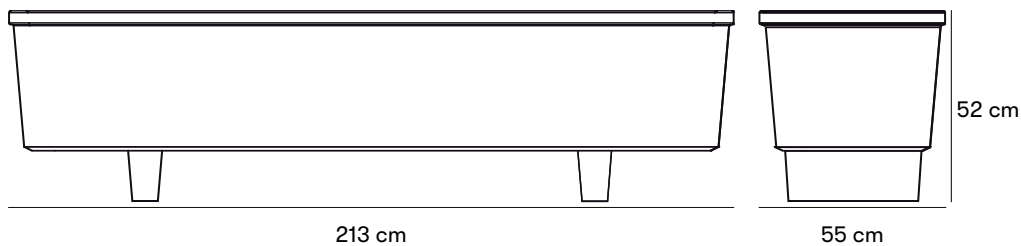

nola®

Säby Planteringskärl

Design Martina Sovré

Generös, flyttbar planteringslåda för permanenta eller tillfälliga planteringar. Planteringslådan finns i terrakotta eller infärgad grå, med borstad yta. Lådan kan kompletteras med en spaljé i täcklaserad furu. Mona bevattningstank finns som tillbehör.

Mått och vikt

Planteringslåda

Längd: 213 cm
 Bredd: 55 cm
 Totalhöjd: 52 cm
 Fri sockelhöjd: 10 cm
 Vikt: 480 kg

Träspaljé

Längd: 190 cm
 Höjd: 190 cm

Artikelnummer och kombinationer

Ö16-22 Säby planteringslåda.
 Ö16-23I Säby spaljé vitmålad furu, inkl. fästbultar för montering inuti lådan.
 Ö16-22P Säby planteringsinsats.
 Ö16-22BT28 Mona Bevattningstank, 28 lit. Användes till planteringslåda med spaljé inuti lådan.
 Ö16-22BT40 Mona Bevattningstank, 40 lit. Användes till planteringslåda utan spaljé eller med spaljé utanpå lådan.

Anges efter artikelnummer

FASTSÄTTNING

N för fastsättningsbar.

Standardfärger

Material och ytbehandlingar

Planteringslåda: armerad, borstad betong. Grå eller infärgad terrakotta.
 Godstjocklek 40-60 mm. Rostfria ingjutningshylsor till spaljé. Rostfria bultar för montage av spaljé, dimension M10.
 Spaljé furu: målad furu. Stolpar 42x42 mm. Spaljéribbor \varnothing 32 mm.
 Planteringsinsats: i svart, 5mm glasfiberarmerad plast. Försedd med 4 st infällbara lyftöglor.