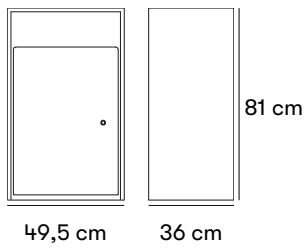

Mått och vikt

Bredd: 49,5 cm

Höjd: 81 cm

Djup: 36 cm

**Artikelnummer och
kombinationer**

Standardfärger

Material och ytbehandlingar

Formgivare