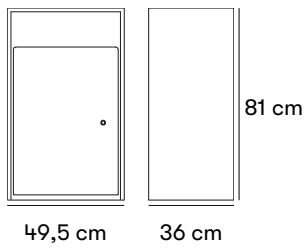

Mått och vikt

Bredd: 49,5 cm

Höjd: 81 cm

Djup: 36 cm

Volym: 65 L

**Artikelnummer och
kombinationer**

Standardfärger

Material och ytbehandlingar