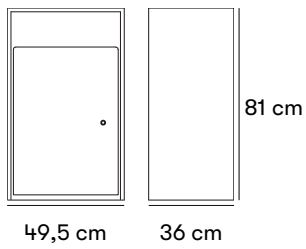

Mått och vikt

Bredd: 49,5 cm

Höjd: 81 cm

Djup: 36 cm

Volym: 65 L

**Artikelnummer och
kombinationer**

Standardfärger

Material och ytbehandlingar