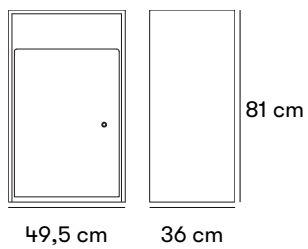

Mått och vikt

Bredd: 49,5 cm

Höjd: 81 cm

Djup: 36 cm

**Artikelnummer och
kombinationer**

Standardfärger

Material och ytbehandlingar

Formgivare