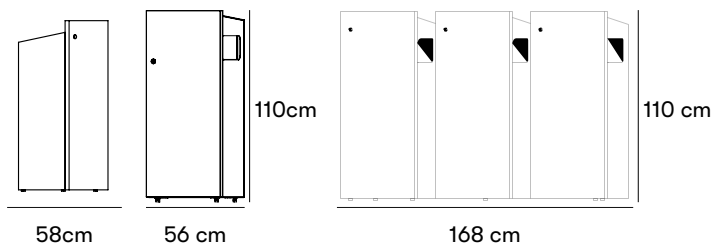

nola[®]

Repeat Papperskorg

Design Björn Dahlström

Repeat är en rymlig papperskorg för utom- och inomhusbruk med en tydlig och funktionell sorteringsfunktion, kombinerad med en smidig tömning. Hålen för inkasterna är placerade i mellanväggarna, vilket visar Repeat från sin renaste sida. Den raka, enkla fronten i en klar kulör ger ett varierat utseende. Övriga linjer, med markerade vinklar har hämtat sin form från arkitektoniska upprepningar i stadsrummet. Repeat enkelsidig med hel baksida och sluttande tak kan beställas i sektioner och monteras ihop för att få med 2 alternativt 3 inkast. Repeat dubbelsidig har inkast från båda hållen och platt tak. Båda varianterna lämpar sig för långa och korta sektionlösningar anpassat efter behov och utrymme. Utomhus som inomhus.

Repeat papperskorg är miljöbedömd via [SundaHus](#) och [Byggvarubedömningen](#).

CERTIFIERING

Mått och vikt

Längd: 56 cm

Höjd: 113 cm

Djup: 59 cm

Volym 90 liter per inkast

Artikelnummer och kombinationer