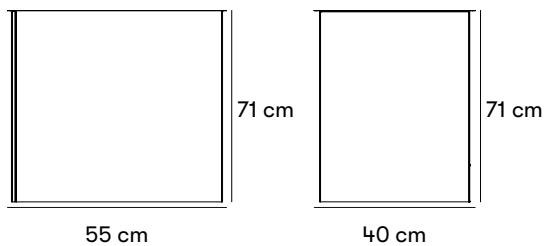

nola®

Rekta Papperskorg (endast inomhus)

Design Christina Jonsson Lillienau

Rekta är en stram papperskorg för källsortering inomhus. Korgen har tre inkast för burkar, papper och övrigt med laserskuren text ovanpå locket. Tömning sker genom frontdörr och locköppning. Annan text är möjlig på begäran.

Rekta papperskorg är miljöbedömd via [Byggvarubedömningen](#).

CERTIFIERING

Mått och vikt

Längd: 55 cm

Bredd: 40 cm

Höjd: 71 cm

Vikt: 29 kg

Lock: 44 x 55 cm.

Volym: 134 L.

Enskilda dimensioner

Lock i 4 mm stålplåt.

Artikelnummer och kombinationer

U04-29 Rekta papperskorg med 3 inkast för källsortering, perforerad plåt

U04-30 Rekta papperskorg med 3 inkast för källsortering, släta sidor