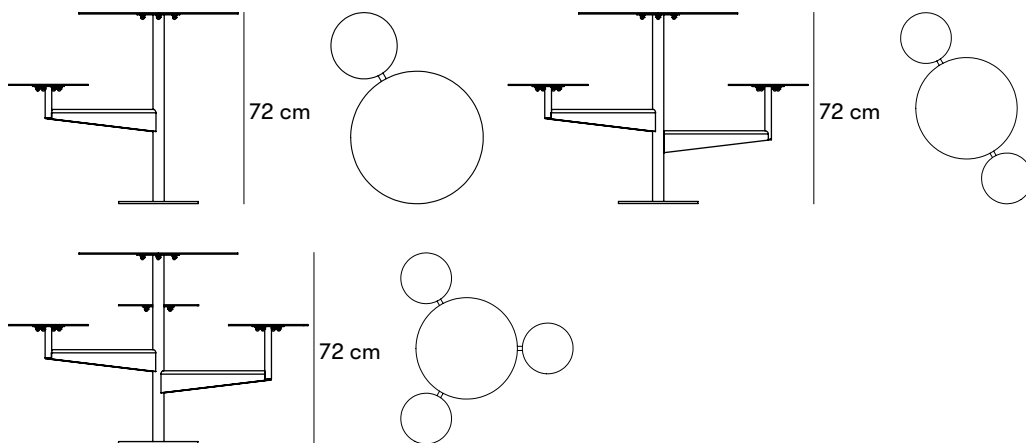

nola[®]

Pivot Sittmöbel

Design Broberg & Ridderstråle

Pivot är en sittmöbel för offentliga platser med fast monterade sitsar intill ett bord. Likt satelliter runt en planet är sitsarna monterade i omloppsbanor runt bordets centrumstativ med en, två eller tre sittplatser.

Mått och vikt

Höjd: 72 cm
 Sitthöjd: 45/ 52 cm
 Ø: Bordsskiva: Ø 60 cm Sits: Ø 30 cm

Vikt 3-sits: Ca 25 kg för den markfasta och 28 kg för den fastsättningsbara.

Artikelnummer och kombinationer

U12-50 N/M Pivot 1-sits
 U12-51 N/M Pivot 2-sits
 U12-52 N/M Pivot 3-sits
 B11-06 Startkostnad för pulverlackering av stål i en annan färg än standard. Välj en RAL kulör