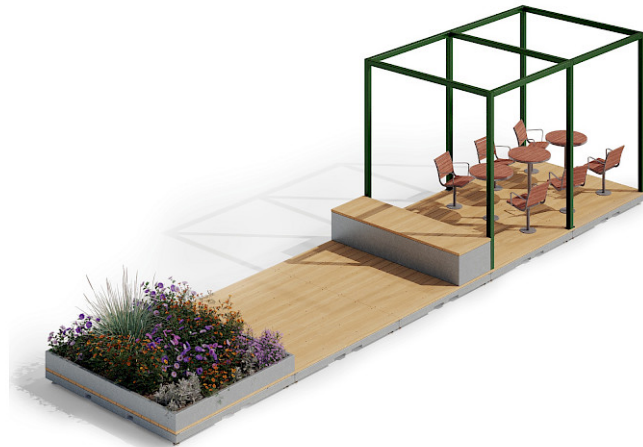

nola®

Parklet Modulära Stadsrum

Design Nola

Med plats för det temporära, en stor dos fantasi och flexibilitet är Parklet ett system för att enkelt anlägga egna så kallade pocketparker. Exempelvis kan små grönytor skapas på parkeringsplatser, ett utegym kan ta plats bredvid en uteservering, eller varför inte små oaser längs en kajpromenad eller i mellanrummet mellan byggnader. Plattformen placeras direkt på underlaget utan krav på markanläggning vilket spar både tid och pengar, såväl som miljön. Parklet är svaret på ett av det cirkulära samhällets nya behov, möblerade utemiljöer som kan byta skepnad, plats och kontext. Delarna kan dessutom enkelt renoveras, målas om eller få sig ett designlyft vid behov utan att nämnvärt äventyra varken plånbok eller materialresurser.

Nola

Nolas design är ett svar på ett problem, som ämnar lösa reella och mänskliga behov. Med social hållbarhet, ökad trygghet och en mer upplevelserik kontext i ryggen skapar Nola högkvalitativ design för att utveckla och berika urbana platser och produkter. Idag finns Nolas produkter i närapå varje svensk stad, där de blir en tillgång på till exempel torg, publika platser, i trädgårdar, parker och trafikmiljöer.