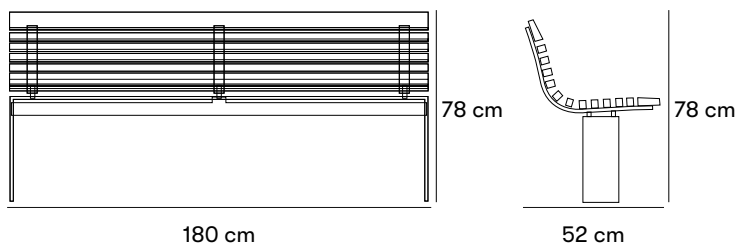

Mått och vikt

Längd: 180 cm
 Sitthöjd: 44 cm
 Djup: 52 cm

Artikelnummer och kombinationer

Anges efter artikelnummer

VIRKE OCH YTBEHANDLING

JAT för jatoba.
 Virke i Ask alternativt Jatoba.

Standardfärger

Material och ytbehandlingar