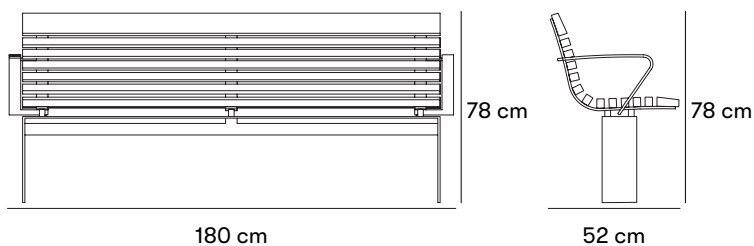

Mått och vikt

Längd: 180 cm
 Sitthöjd: 44 cm
 Djup: 52 cm

Artikelnummer och kombinationer

Anges efter artikelnummer

VIRKE OCH YTBEHANDLING

JAT för jatoba.
 Virke i Ask alternativt Jatoba.

Standardfärger

Material och ytbehandlingar