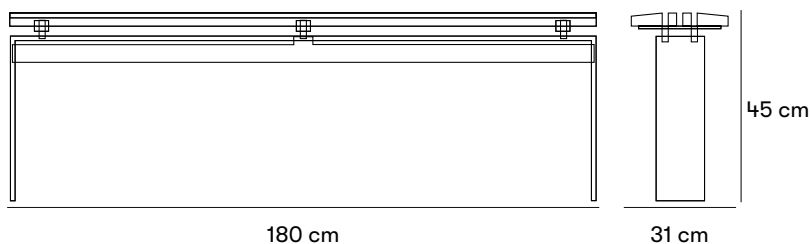

Mått och vikt

Längd: 180 cm
Höjd: 45 cm
Djup: 31 cm

Artikelnummer och kombinationer

Anges efter artikelnummer

VIRKE OCH YTBEHANDLING

JAT för jatoba.
Virke i Ask alternativt Jatoba.

Standardfärger

Material och ytbehandlingar