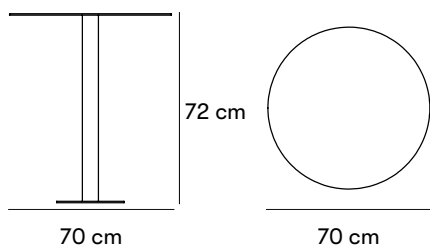

Korg möbelgrupp är miljöbedömd via [Byggvarubedömningen](#) och [SundaHus](#).

CERTIFIERING

**Mått och vikt**

Höjd: 72 cm
Ø: 70 cm

Artikelnummer och kombinationer

U12-34/70 Korg bord
B11-06 Startkostnad för pulverlackering av stål i en annan färg än standard Välj en RAL kulör