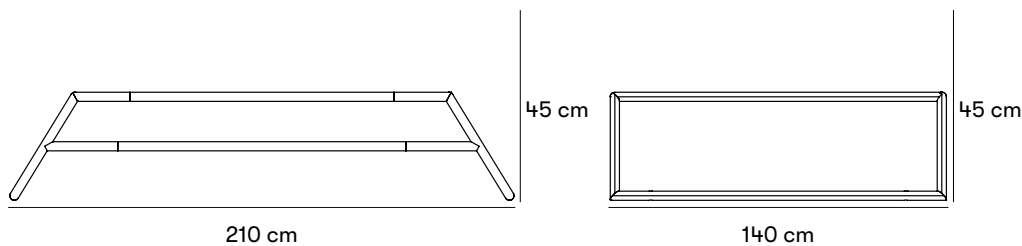

För mer information om hur Kebne fungerar i sin helhet, se [Kebne utegym](#).

CERTIFIERING

Produkt listad i
Svanens Husportal  BYGGVARU
BESKRIVNINGEN

Mått och vikt

Längd: 210 cm

Bredd: 140 cm

Höjd: 45 cm

Vikt: 96 kg

Fallhöjd: 45 cm

Ö72-16M: 2,25 kg

Ö72-16N: 0,48 kg

Artikelnummer och kombinationer

Ö72-14 Kebne Modul 5, L:210 cm. B:140 cm. H:45 cm

Ö72-16N Fastsättningsbeslag för att bulta OVAN marknivå, fastsättningsbar, 4 st/ set