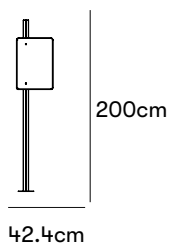

CERTIFIERING

Produkt listad i
Svanens Husportal  BYGGVARUBEDÖMNINGEN

Mått och vikt

Stolpe med skylt

Stolpe höjd ovan mark: 200 cm

Diameter stolpe: Ø 6 cm

Skyltplatta: 42.4 x 60 cm

Enskilda dimensioner