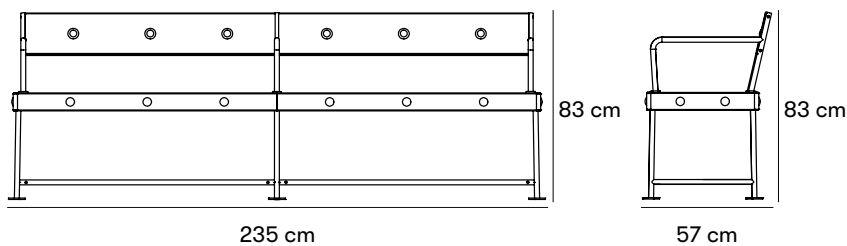

Jern Soffa är miljöbedömd via [Byggvarubedömningen](#).

CERTIFIERING

EGENSKAPER

 Tillgänglighetsanpassad

Mått och vikt

Längd: 235 cm
 Höjd: 83 cm
 Höjd armstöd: 72 cm
 Sitthöjd: 47,5 cm
 Sittdjup: 45 cm
 Djup: 57 cm
 Vikt: 73,5 kg