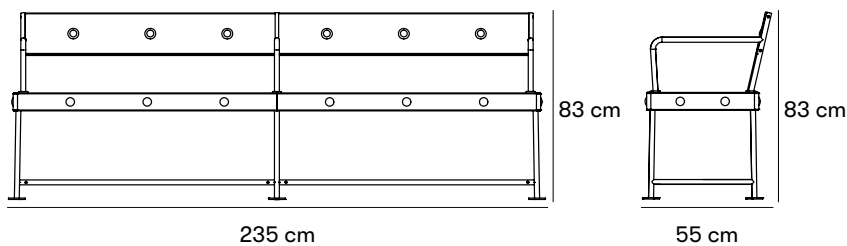

CERTIFIERING

EGENSKAPER

 Tillgänglighetsanpassad

Mått och vikt

Längd: 235 cm
 Höjd: 83.2 cm
 Höjd armstöd: 72 cm
 Sitthöjd: 47.5 cm
 Sittdjup: 44.9 cm
 Djup: 56.9 cm
 Vikt: 73,5 kg

Artikelnummer och kombinationer