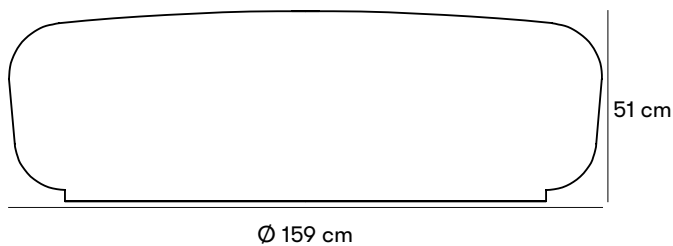

CERTIFIERING

**Mått och vikt**

Höjd: 51 cm

Vikt: 2000 kg

Ø inre: 129 cm. Ø yttre: 159 cm.

Artikelnummer och kombinationer

U12-03 Hot Stone.

U12-03EL Hot Stone inkluderat värmeslingor.