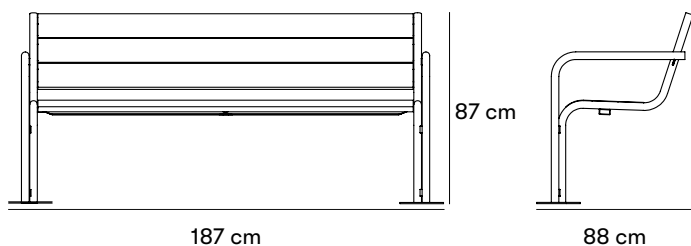

nola[®]

Grow Soffa

Design Peter Andersson & Mats Aldén

Grow soffa har en lätt, elegant design med tillgänglighet i fokus. Soffan har greppvänliga karmar som förenklar för äldre. Tillhörande bord erbjuder lättillgängliga avställningsyta.

EGENSKAPER

 Tillgänglighetsanpassad

Mått och vikt

Längd: 187 cm
 Bredd: 88 cm
 Höjd: 87 cm
 Höjd armstöd: 69 cm
 Sitthöjd: 47 cm
 Djup: 65 cm

Artikelnummer och kombinationer

U17-16 Grow soffor
B11-06 Startkostnad för pulverlackering av stål i en annan färg än standard Välj en RAL kulör