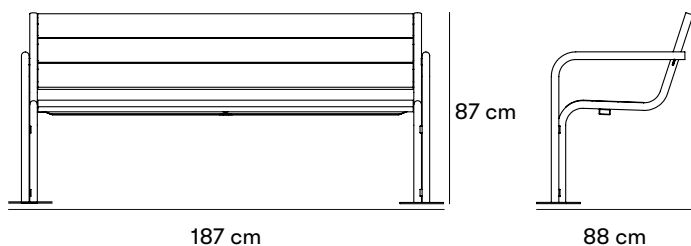

nola®

Grow Soffa

Design Peter Andersson & Mats Aldén

Grow soffa har en lätt, elegant design med tillgänglighet i fokus. Soffan har greppvänliga karmar som förenklar för äldre. Tillhörande bord erbjuder lättillgängliga avställningsyta.

 Tillgänglighetsanpassad produkt

Mått och vikt

Längd: 187 cm
 Bredd: 88 cm
 Höjd: 87 cm
 Höjd armstöd: 69 cm
 Sitthöjd: 47 cm
 Djup: 65 cm

Artikelnummer och kombinationer

U17-16 Grow soffor
B11-06 Startkostnad för pulverlackering av stål i en annan färg än standard Välj en RAL kulör