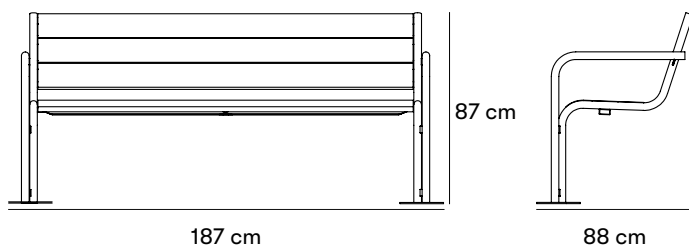

#### Mått och vikt

Längd: 187 cm  
 Bredd: 88 cm  
 Höjd: 87 cm  
 Höjd armstöd: 69 cm  
 Sitthöjd: 47 cm  
 Djup: 65 cm