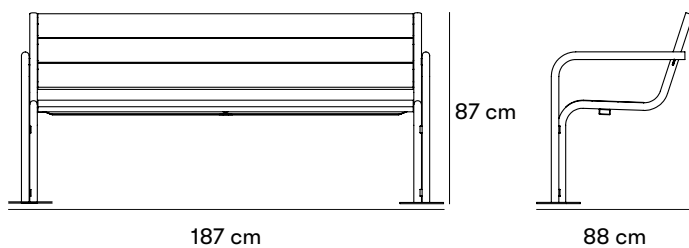

EGENSKAPER

 Tillgänglighetsanpassad

Mått och vikt

Längd: 187 cm
 Bredd: 88 cm
 Höjd: 87 cm
 Höjd armstöd: 69 cm
 Sitthöjd: 47 cm
 Djup: 65 cm

Artikelnummer och kombinationer

U17-16 Grow soffor
 B11-06 Startkostnad för pulverlackering av stål i en annan färg än standard Välj en RAL kulör