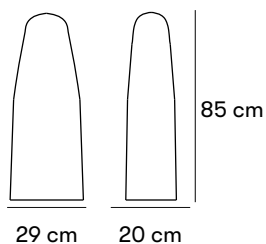

nola®

Grodd Pollare

Design Ulf Nordfjell

Grodd är en kraftfull pollare i gjutjärn, som ursprungligen ritades för Berzelii park i Stockholm.

Mått och vikt

Totalhöjd: 97 cm. Höjd ovan mark: 85 cm. Mått i markplan: 20 x 30 cm. Mått i topp: 14 x 17 cm. Bottenplattans utbredning : 30 x 35 cm. Fundament som går ned under mark: 30 cm.