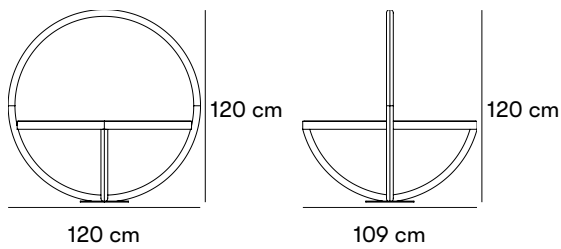

#### Mått och vikt

Höjd: 120 cm

Ø: 109 cm

Rördimension 42,4 mm