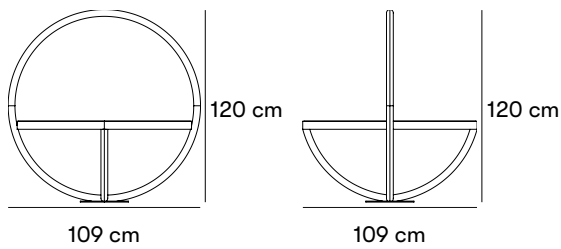

#### Mått och vikt

Höjd: 120 cm

Ø: 109 cm

Rördimension 42,4 mm