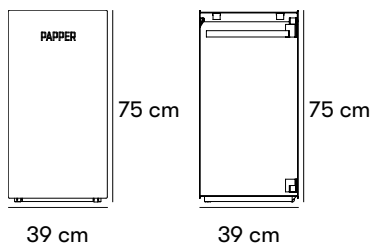

Mått och vikt

40 liter: 31 x 31 cm. Höjd 60 cm. Vikt 11 kg.
80 liter: 39 x 39 cm. Höjd 75 cm. Vikt 25 kg.

Enskilda dimensioner

Pulverlackerat stålplåt: 2 mm (40 liter), 3 mm (80 liter)
Innerring för upphängning av soppåse: 5 mm
Försedd med plastfötter

Artikelnummer och kombinationer

Ö16-56/40 Foga papperskorg 40 liter.
Ö16-56/80 Foga papperskorg 80 liter med öppningsbar front.
Ö15-56/120 Foga papperskorg, 120 liters

Anges efter artikelnummer

FÄRG PÅ METALL

GS för Gris 2150 Sablé.
V för vit Ivoire Blanche.
C för valfri kulör annan än standard, startkostnad tillkommer.

VARIANTER

Foga 80 liter går att få med hjul, dörr och laserskuren text på dörren.
D för Foga 80 liter, med hjul & dörr
TX för valfri laserskuren text på dörren (tex. burkar, papper, övrigt.)

Standardfärger

Gris 2150 Sablé
 Ivoire Blanche

Material och ytbehandlingar

Pulverlackerat stålplåt 2mm (40liter), 3mm (80liter).
Innerring för upphängning av påse 5 mm. Försedd med plastfötter.

Stål

Nola använder högkvalitativt stål med god hållfasthet i våra produkter. Stål rostas om det lämnas obehandlat och måste därför ytbehandlas.

Pulverlackering

Pulverlackering är en beläggning som appliceras som ett fritt flytande, torrt pulver. Till skillnad från konventionell flytande färg appliceras pulverlackering vanligtvis elektrostatiskt och härddas sedan under värme eller med ultraviolett ljus. Resultatet blir en jämn slitstark färgad yta i önskat glanstal.

Montering och fastsättning