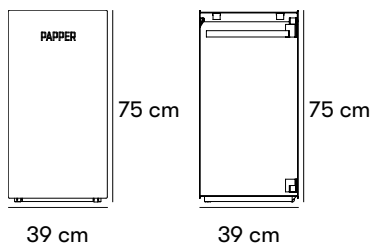

#### Mått och vikt

40 liter: 31 x 31 cm. Höjd 60 cm. Vikt 11 kg.  
80 liter: 39 x 39 cm. Höjd 75 cm. Vikt 25 kg.

#### Enskilda dimensioner

Pulverlackerat stålplåt: 2 mm (40 liter), 3 mm (80 liter)  
Innerring för upphängning av soppåse: 5 mm  
Försedd med plastfötter