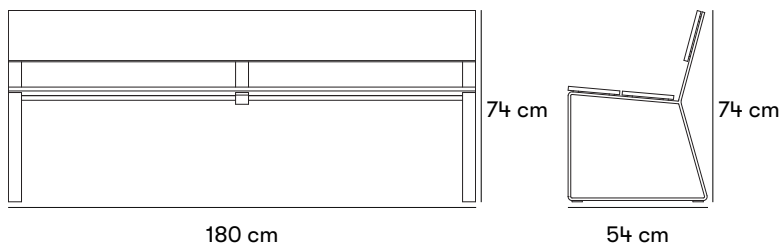

#### Mått och vikt

Längd: 180 cm

Höjd: 74 cm

Djup: 54 cm