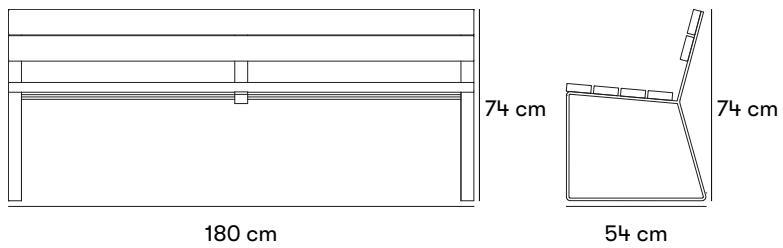

#### Mått och vikt

Längd: 180 cm

Höjd: 74 cm

Djup: 54 cm