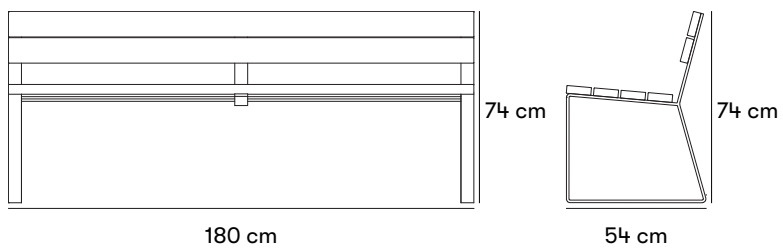

Mått och vikt

Längd: 180 cm

Höjd: 74 cm

Djup: 54 cm

Artikelnummer och kombinationer

Standardfärger

Material och ytbehandlingar

Formgivare