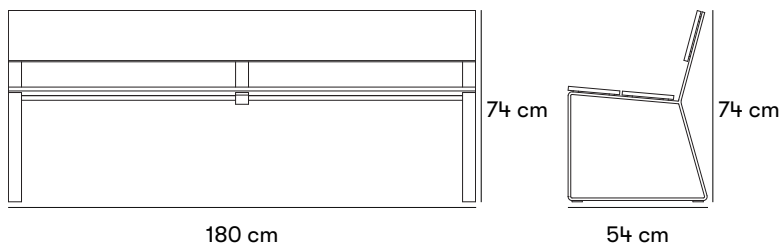

Mått och vikt

Längd: 180 cm

Höjd: 74 cm

Djup: 54 cm

Artikelnummer och kombinationer

Standardfärger

Material och ytbehandlingar

Formgivare