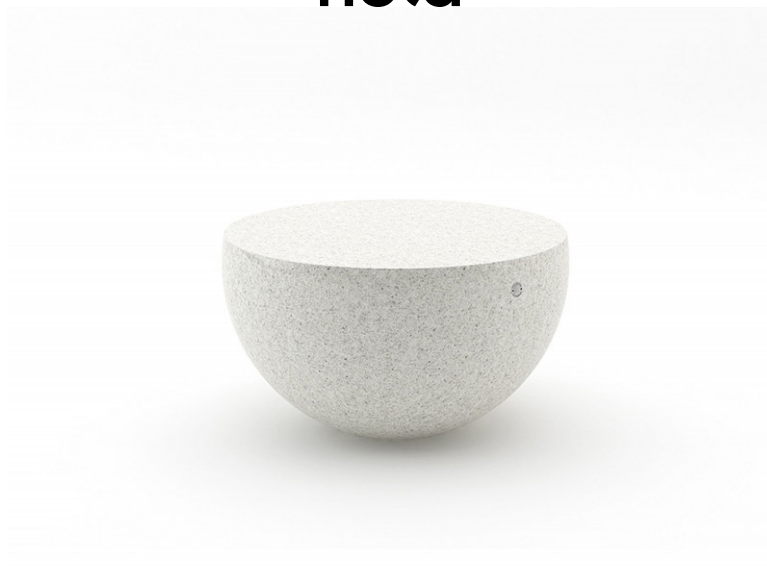

nola®

Family Sittmöbel

Design Bellitalia

Family har en rund form med en halvcirkulär yta som kan fungera både som bord och som bänk. Family är tillverkad i betong och sprutad med polyuretan som sedan lackeras. Den är slitstark och både fukt- och frostbeständig och har en lång livslängd. Finns i kulörerna röd, svart och vit samt i vit granit. Ingår i serien Organic, i design av Matouš Holý, som består av dynamiska möbler med ett tydligt skulpturalt uttryck, utformade för att passa in i den levande staden. Family går utmärkt att kombinera med övriga delar i Organics serie, som till exempel Cuddly.