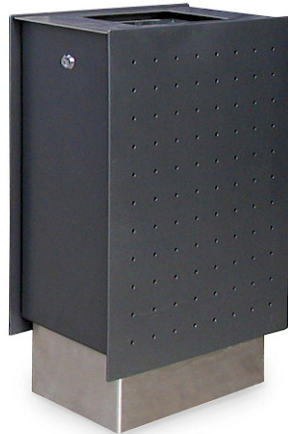

## DSB 30 Papperskorg

### Design Inventarium

Som ett komplement till vårt eget sortiment marknadsför vi även produkter från Danska Inventarium. Inventarium arbetar liksom Nola för hög design och god tanke i det offentliga rummet. Alla Inventariums papperskorgar och askkoppar är i grunden rostfria, sedan pulverlackerade. Flera av papperskorgarna finns även med integrerad askkopp, eller matchande, separat askkopp. För mer information om DSB 30 se produktblad för nedladdning under montering.

**Mått och vikt**

Bredd: 46 cm

Höjd: 73,5 cm

Djup: 23 cm

Volym: 30 L

**Artikelnummer och kombinationer****Standardfärger****Material och ytbehandlingar****Rostfritt stål**

Rostfritt stål är en järnlegering, med minst 10,5 % krom som ofta har god motståndskraft mot korrosion (rost) och andra kemiska angrepp. En allmänt förekommande missuppfattning om rostfritt stål är att det inte rostar överhuvudtaget men det kan rosta, framförallt i miljöer nära hav med hög luftfuktighet.