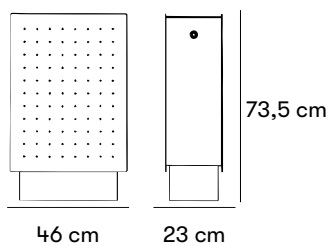

**Mått och vikt**

Bredd: 46 cm

Höjd: 73,5 cm

Djup: 23 cm

Volym: 30 L

**Artikelnummer och kombinationer****Standardfärger****Material och ytbehandlingar****Rostfritt stål**

Rostfritt stål är en järnlegering, med minst 10,5 % krom som ofta har god motståndskraft mot korrosion (rost) och andra kemiska angrepp. En allmänt förekommande missuppfattning om rostfritt stål är att det inte rostar överhuvudtaget men det kan rosta, framförallt i miljöer nära hav med hög luftfuktighet.