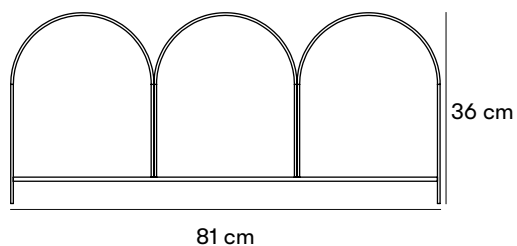

Mått och vikt

Längd: 81 cm / 162 cm

Bredd: 3 cm

Höjd: 36 cm

Materialmått

Tillverkad i 5 mm och 8 mm plattstål

Artikelnummer och kombinationer

Ö03-33/3 Draken Planteringskydd med 3 bågar, 81 cm.