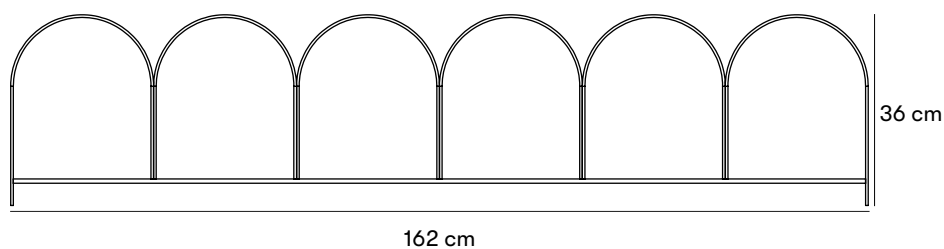

nola®

Draken – Nyhet! Planteringskydd

Design 02landskap

Planteringskyddet Draken skapades ursprungligen för Olof Palmes plats i Göteborg där biografen Draken ligger. Formen på planteringskyddet är inspirerad av 1950-talets arkitektur och ger ett tidlöst och klassiskt intryck. Bågarnas böljande form ramar vackert och effektivt in frodiga planteringar. 02landskap har även designat ett cykelställ i samma serie.

Mått och vikt

Längd: 81 cm / 162 cm

Bredd: 3 cm

Höjd: 36 cm

Materialmått

Tillverkad i 5 mm och 8 mm plattstål

Artikelnummer och kombinationer

Ö03-33/3 Draken Planteringskydd med 3 bågar, 81 cm.