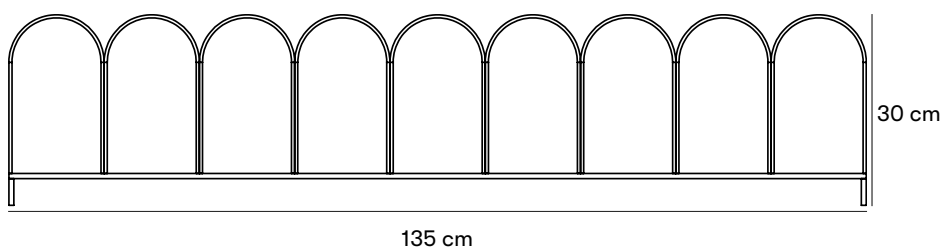

nola®

Draken Planteringskydd

Design 02landskap

Planteringskyddet Draken skapades ursprungligen för Olof Palmes plats i Göteborg där biografen Draken ligger. Formen på planteringskyddet är inspirerad av 1950-talets arkitektur och ger ett tidlöst och klassiskt intryck. Bågarnas böljande form ramar vackert och effektivt in frodiga planteringar. 02landskap har även designat ett cykelställ i samma serie.

Mått och vikt

Längd: 135 cm / 105 cm

Bredd: 3 cm

Höjd: 30 cm

Materialmått

Tillverkad i 30 mm plattstål

Artikelnummer och kombinationer

Ö03-31 Draken Planteringskydd med 7 bågar, 105 cm.