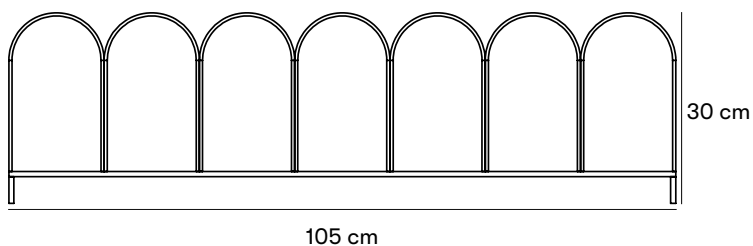

Mått och vikt

Längd: 135 cm / 105 cm

Bredd: 3 cm

Höjd: 30 cm

Materialmått

Tillverkad i 30 mm plattstål

Artikelnummer och kombinationer

Ö03-31 Draken Planteringskydd med 7 bågar, 105 cm.