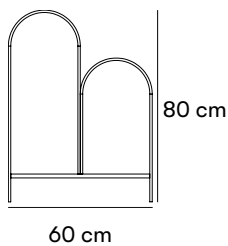

#### Mått och vikt

Längd: 60 cm  
Bredd: 5 cm  
Höjd: 80 cm / 60 cm

#### Materialmått

Tillverkad i 10 mm och 16 mm plattstål