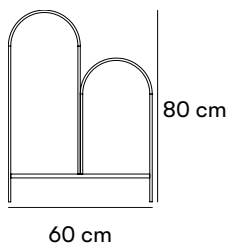

#### Mått och vikt

Längd: 60 cm  
Bredd: 5 cm  
Höjd: 80 cm / 60 cm

#### Materialmått

Tillverkad i 40 mm plattstål