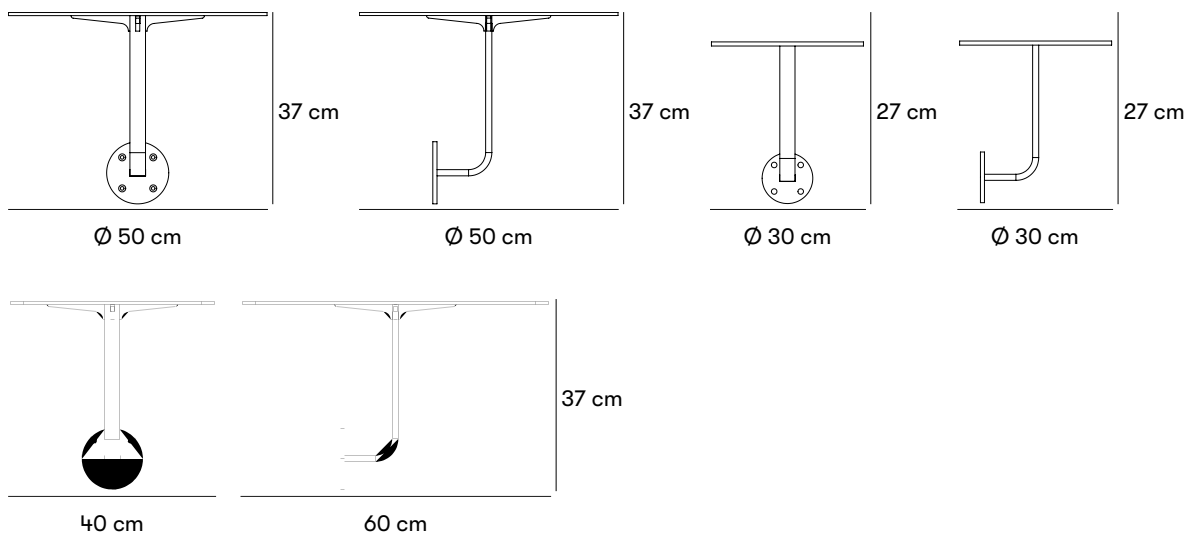

nola®

Deli Bord

Design

Deli, ett litet bord att montera mot platsbyggda trappor eller sargar. Gjordes ursprungligen till ett co-working space på Urban Deli i Stockholm.

Deli Bord är miljöbedömd via [Byggvarubedömningen](#).

CERTIFIERING

Mått och vikt

Ö19-17/30

Höjd: 27 cm
 Diameter: Ø 30 cm
 Vikt: 6 kg

Ö19-17/50

Höjd: 37 cm
 Diameter: Ø 50 cm
 Vikt: 11 kg

Ö19-15

Höjd: 37 cm
 Längd: 60 cm
 Bredd: 40 cm
 Vikt: 13 kg

Materialmått

Stålstativ: 30 mm
 Bordskiva: 8 mm

Artikelnummer och kombinationer

Ö19-17/30 Deli runt bord för montering mot platsbyggda trappor, murar eller sargar, Ø 30 cm.

Ö19-17/50 Deli runt bord för montering mot platsbyggda trappor, murar eller sargar, Ø 50 cm.

Ö19-15 Deli rektangulärt bord för montering mot platsbyggda trappor, murar eller sargar, 60 x 40 cm.

Anges efter artikelnummer

FÄRG PÅ METALL

C för valfri kulör på stål, mot tilläggskostnad.

Standardfärger