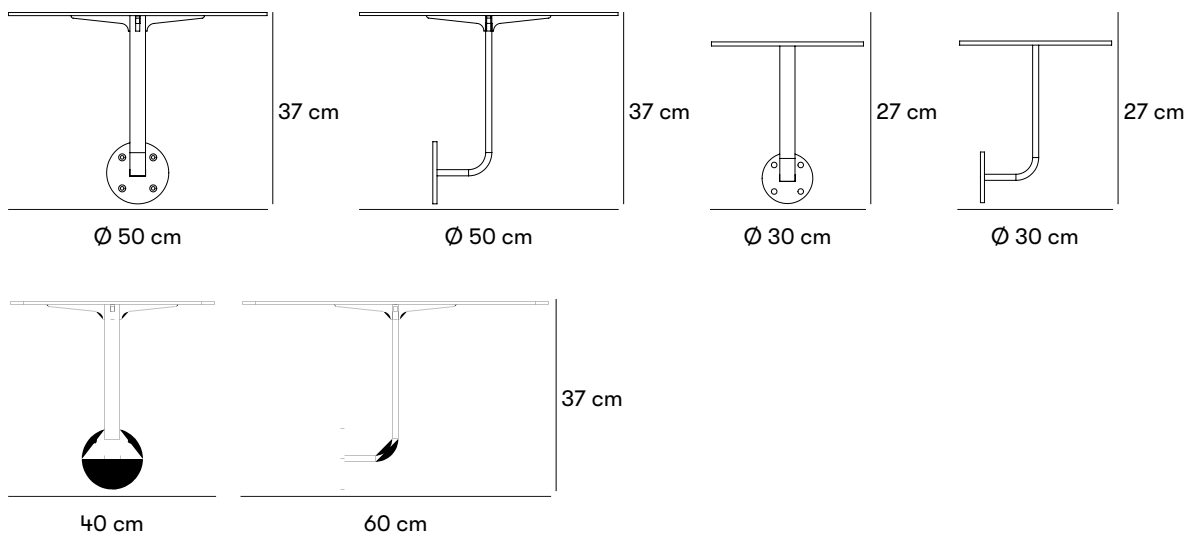

CERTIFIERING

Mått och vikt

Ö19-17/30

Höjd: 27 cm
 Diameter: Ø 30 cm
 Vikt: 6 kg

Ö19-17/50

Höjd: 37 cm
 Diameter: Ø 50 cm
 Vikt: 11 kg

Ö19-15

Höjd: 37 cm
 Längd: 60 cm
 Bredd: 40 cm
 Vikt: 13 kg

Materialmått

Stålstativ: 30 mm
 Bordskiva: 8 mm

Artikelnummer och kombinationer

Ö19-17/30 Deli runt bord för montering mot platsbyggda trappor, murar eller sargar, Ø 30 cm.

Ö19-17/50 Deli runt bord för montering mot platsbyggda trappor, murar eller sargar, Ø 50 cm.

Ö19-15 Deli rektangulärt bord för montering mot platsbyggda trappor, murar eller sargar, 60 x 40 cm.

Anges efter artikelnummer

FÄRG PÅ METALL

C för valfri kulör på stål, mot tilläggskostnad.

Standardfärger