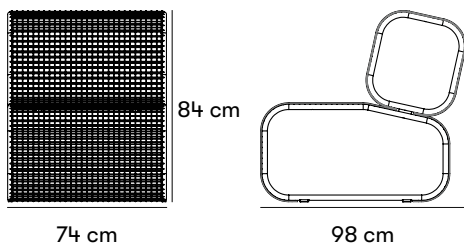

#### Mått och vikt

Bredd: 74 cm  
 Höjd: 84 cm  
 Sitthöjd: 42 cm  
 Sittdjup: 50 cm  
 Djup: 98 cm  
 Vikt: 23 kg