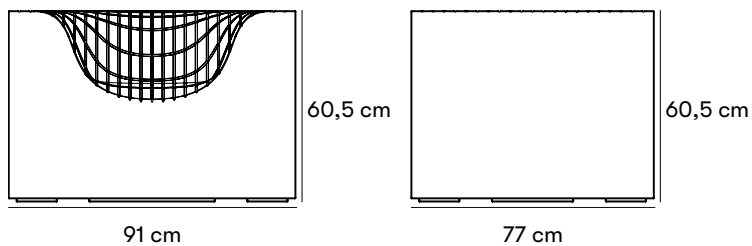

Mått och vikt

Fåtölj

Längd: 77 cm
 Bredd: 91 cm
 Höjd: 60,5 cm
 Sitthöjd: 36 cm
 Vikt: 740 kg

Bord

Längd: 77 cm
 Bredd: 77 cm
 Höjd: 60,5 cm
 Vikt: 820 kg

Artikelnummer och kombinationer

U20-95 Concrete Things, fåtölj betong
 U20-96 Concrete Things, bord betong