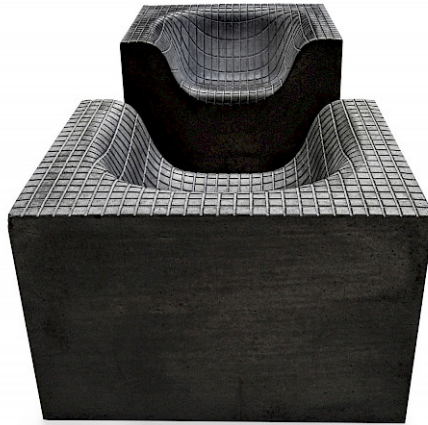

nola®

Concrete Things Fåtölj & Bord

Design Poul Christiansen & Boris Berlin, Komplot Design

Concrete Things är en elegant stol/fåtölj i visuellt strama linjer och med ett subtilt linjemönster i sitsen. Tillverkade i slät rå betong ger den en solid och stadig känsla. Slitstark och tålig passar den väl in som element i den urbana miljön. Till stolen hörs även ett bord. Se även Grid stol, Concreats negativa form.

Mått och vikt

Fåtölj

Längd: 77 cm
 Bredd: 91 cm
 Höjd: 60,5 cm
 Sitthöjd: 36 cm
 Vikt: 740 kg

Bord

Längd: 77 cm
 Bredd: 77 cm
 Höjd: 60,5 cm
 Vikt: 820 kg

Artikelnummer och kombinationer

U20-95 Concrete Things, fåtölj betong
 U20-96 Concrete Things, bord betong

Betong

Betong är cement uppblandat med stenkross eller ballast. Materialet är mycket starkt för tryckande kraft men bräckligt i dragande kraft. För att kompensera detta armerar man betongen, ofta med stål.

Versioner

Finns som stol och som bord. Se Grid stol som variant i stål.

Karaktär

Robust och slitstark men ändå elegant stol i betong.

Formgivare

Poul
Christiansen

Boris Berlin, Komplot Design

Concrete Things Fåtölj och Bord i betong.