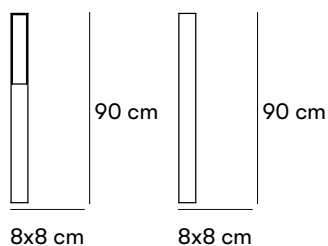

#### Mått och vikt

Längd: 8 cm

Bredd: 8 cm

Höjd: 90 cm

Vikt: 5,5 kg

Fotplatta: 24 x 24 cm.

#### Enskilda dimensioner

Tillverkad i aluminium 80 x 80 x 6 mm