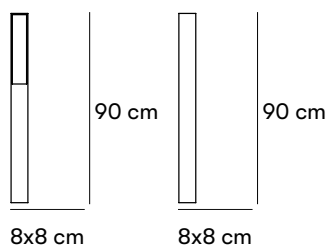

Blenda är miljöbedömd via [Byggvarubedömningen](#).

CERTIFIERING

EGENSKAPER

Kan fås med belysning

Mått och vikt

Längd: 8 cm

Bredd: 8 cm

Höjd: 90 cm

Vikt: 5,5 kg

Fotplatta: 24 x 24 cm.

Enskilda dimensioner

Tillverkad i aluminium 80 x 80 x 6 mm

Artikelnummer och kombinationer

Ö03-85 Blenda cykelpollare

Ö03-86 Blenda pollare utan hål

Ö03-85D Drivdon, upp till 8 pollare