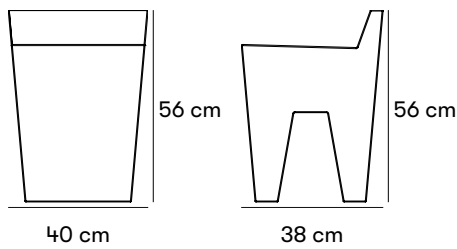

Mått och vikt

Längd: 38 cm
Bredd: 40 cm
Höjd: 56 cm
Sitt höjd: 45 cm

Enskilda dimensioner

Aluminiumplåten är 4 mm tjock.

Artikelnummer och kombinationer

U12-05 Bill, pall
B11-06 Startkostnad för pulverlackering av stål i annan färg än standard