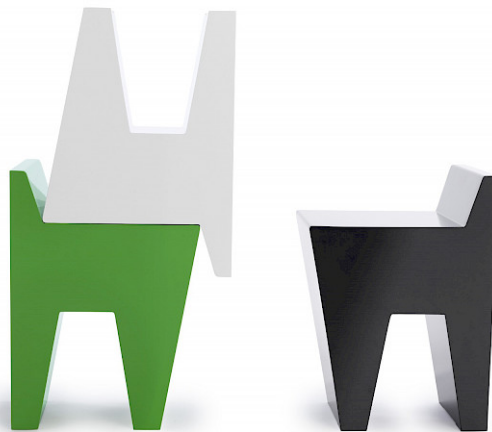

nola®

Bill Stol

Design Sara Åkersén

Med ett stabilt och starkt formspråk är pallen Bill, sin litenhet till trots, ett stadigt och robust alternativ till en liten bänk. Tillverkad i lackerad aluminiumplåt kan den stå ute året runt. Pallen kan kompletteras med en sittdyna i läder och lackeras i valfri färg. Med enkla beslag kan pallen fästas mot golv eller i mark.

Mått och vikt

Längd: 38 cm
Bredd: 40 cm
Höjd: 56 cm
Sitt höjd: 45 cm

Enskilda dimensioner

Aluminiumplåten är 4 mm tjock.

Artikelnummer och kombinationer

U12-05 Bill, pall
B11-06 Startkostnad för pulverlackering av stål i annan färg än standard